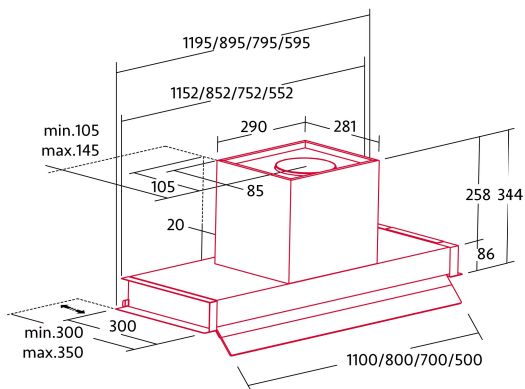

NorBreeze CROWN 120 NO DRIP SS

Cod. 4231

EAN 8435025742314

INFORMAÇÕES GERAIS

EAN/UPC	8435025742314
Subfamília	Integrated

Ficha de produto de acordo com as diretivas EU65/2014 - EN61591, EN60704-2-13, EN50564

Diretiva Integração UE 66/2014

f (Fator Aumento no tempo)	0,6
IEE (Índice de Eficiência Energética)	37,6
QBEP (eficiência máxima do ponto de fluxo de ar) (m3/h)	341
PBEP (eficiência máxima do ponto de pressão) (Pa)	329
WBEP (Consumo de energia elétrica com eficiência máxima) (W)	80,9
WL (sistema de iluminação de potência nominal) (W)	9
EMIDDLE (Iluminância média na superfície de cocção) (lux)	187

Dimensões Externas

Largura (mm)	1200
Profundidade (mm)	300
Altura total máxima (mm)	334
Altura total mínima (mm)	334
Diamètre de sortie (mm)	150

Características

Quantidade do motor	1
Modelo do motor	BT5DC-800
Pressão máxima (Pa)	431,4
Tecnologia de filtro	Malla
Tecnologia de controlo	Electronic Touch Control
Reforço	✓
Níveis de potência	6
Temporizador	✓
Indicador de saturação do filtro	✓
Indicador de mudança de filtro de carvão	✓
Função de atenuação	✓
Conectividade	Não
Controlo remoto	-
Mostrar	-