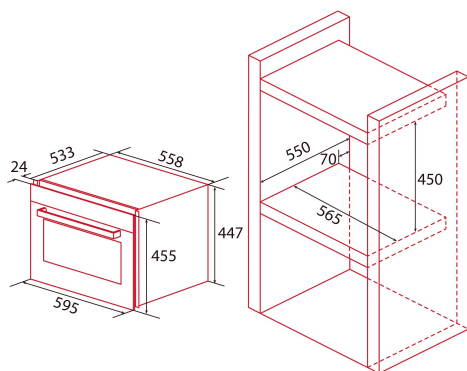

INFORMAÇÕES GERAIS

EAN/UPC	8422248111294
Subfamília	Wine Cooler

Ficha de produto de acordo com o Regulamento da UE 2019/2016

Categoria	2
Classe de eficiência energética	F
Consumo de energia [kWh/ano]	99
Classe climática	SN/N/ST
Emissões sonoras [dBA]	43
Tipo de instalação	Built-In

Iluminação

Luz do refrigerador	√
Luz LED	√

Ligação de energia e água

Tensão nominal (V)	220-240
Frequência nominal (Hz)	50
Potência nominal de entrada (W)	80
Proteção contra descargas elétricas	Classe I
Comprimento do cabo de alimentação (m)	1,2
Tipo de ficha	Type F

Controlo

Tipo de controlo	Electronic
Mostrar	LED
Sistema de refrigeração	No Frost

Instalação

Largura (mm)	595
Altura (mm)	455
Profundidade (mm)	533
Largura incorporada (mm)	565
Profundidade incorporada (mm)	555
Portas reversíveis	√
Lado de abertura da porta	Right and Left