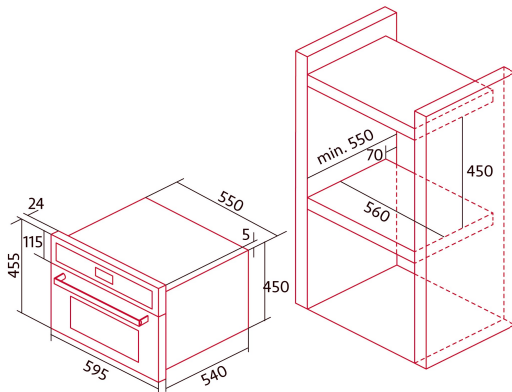

NorChef MO 4800 CU

Cod. 2127

EAN 8435025721272

INFORMAÇÕES GERAIS

EAN/UPC	8435025721272
Subfamília	Compact

Ficha de produto

Índice de Eficiência Energética (IEE)	92,3
Classe de eficiência energética	A
Consumo de energia em modo convencional [kWh/ciclo]	0,69
Consumo de energia em modo impulsionado por ventilador [kWh/ciclo]	0,67
Fonte de calor	Electricity
Massa do aparelho [kg]	26,65
Número de cavidades	1
Volume da cavidade (L)	40

Dimensões

Largura (mm)	595
Altura (mm)	455
Profundidade (mm)	550
Largura incorporada (mm)	595
Altura incorporada (mm)	455
Profundidade incorporada (mm)	550

Controlos

Tipo de controlo	Controlo tátil
Mostrar	LCD
Número de funções	8
Funções	Light;Turbo heating;Top heating;Top and bottom heating;Defrosting;Fast preheat;3D cooking;Top and bottom heating with fan;Double Grill
Temporizador	Electronic
Indicador de ligar/desligar	√
Indicador do termóstato	√
Temperatura mínima [°C]	50
Temperatura máxima [°C]	225
Sonda térmica	-

Características

Esmalte	Easy cleaning Nclean enamel
Baixa a grelha	-
Vidro interior removível	√
Número de lâmpadas	15
Potência da lâmpada [W]	1
Número de vidros da porta	2
Fechadura manual da porta	-
Fecho suave	-
Tipo cavidade	Flat
Suportes laterais	√
Níveis	4
Guias telescópicas	0,75
Ventilador de convecção	√

Segurança

Ventilador de refrigeração	√
Proteção contra sobreaquecimento	√
Paragem automática de segurança	-
Fechadura de porta de pirólise	-
Indicador de bloqueio de pirólise	-

Ligação elétrica

Menor potência do elemento aquecedor [W]	1050
Potência do turbocompressor [W]	1600
Tensão nominal (V)	220-240
Frequência nominal (Hz)	50
Potência nominal de entrada (W)	3280
Proteção contra descargas elétricas	Classe I
Comprimento do cabo de alimentação (m)	1,2
Tipo de ficha	No plug