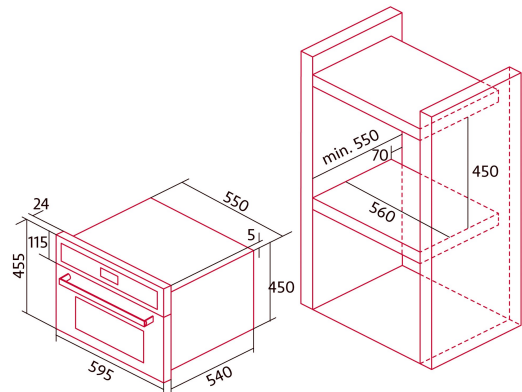

NorChef MO 4800 SW

Cod. 2119

EAN 8435025721197

INFORMAÇÕES GERAIS

EAN/UPC	8435025721197
Subfamília	Compact

Ficha de produto

Índice de Eficiência Energética (IEE)	92,3
Classe de eficiência energética	A
Consumo de energia em modo convencional [kWh/ciclo]	0,69
Consumo de energia em modo impulsionado por ventilador [kWh/ciclo]	0,67
Fonte de calor	Electricity
Massa do aparelho [kg]	26,65
Número de cavidades	1
Volume da cavidade (L)	40

Dimensões

Largura (mm)	595
Altura (mm)	455
Profundidade (mm)	550
Largura incorporada (mm)	595
Altura incorporada (mm)	455
Profundidade incorporada (mm)	550

Controlos

Tipo de controlo	Controlo tátil
Mostrar	LCD
Número de funções	8
Funções	Double_Grill;Defrosting;Top heating;Top and bottom heating;3D cooking;Top and bottom heating with fan;Fast preheat;Light;Turbo heating
Temporizador	Electronic
Indicador de ligar/desligar	√
Indicador do termostato	√
Temperatura mínima [°C]	50
Temperatura máxima [°C]	225
Sonda térmica	-

Características

Esmalte	Black
Baixa a grelha	-
Vidro interior removível	√
Número de lâmpadas	15
Potência da lâmpada [W]	1
Número de vidros da porta	2
Fechadura manual da porta	-
Fecho suave	-
Tipo cavidade	Flat
Suportes laterais	√
Níveis	4
Guias telescópicas	0,75
Ventilador de convecção	√

Segurança

Ventilador de refrigeração	√
Proteção contra sobreaquecimento	√
Paragem automática de segurança	-
Fechadura de porta de pirólise	-
Indicador de bloqueio de pirólise	-

Ligação elétrica

Menor potência do elemento aquecedor [W]	1050
Potência do turbocompressor [W]	1600
Tensão nominal (V)	220-240
Frequência nominal (Hz)	50
Potência nominal de entrada (W)	3280
Proteção contra descargas elétricas	Classe I
Comprimento do cabo de alimentação (m)	1,2
Tipo de ficha	No plug