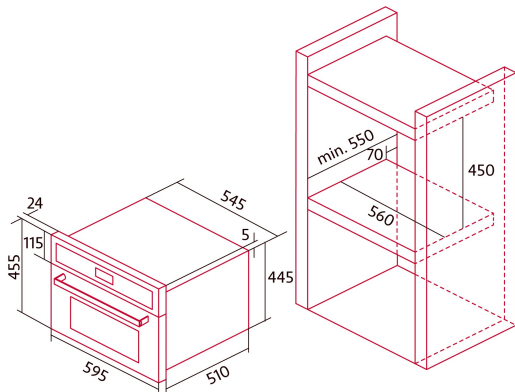

NorChef SO 4800 CU

Cod. 2125

EAN 8435025721258

INFORMACIÓN GENERAL

EAN/UPC	8435025721258
Subfamilia	Steam

Ficha de producto

Índice de Eficiencia Energética (IEE)	67,8
Clase de eficiencia energética	A+
Consumo de energía en modo convencional [kWh/ciclo]	0,59
Consumo de energía en modo impulsado por ventilador [kWh/ciclo]	0,48
Fuente de calor	Electricity
Masa del aparato [Kg]	28,7
Número de cavidades	1
Volumen de la cavidad (L)	36

Dimensiones

Anchura (mm)	595
Altura (mm)	455
Profundidad (mm)	510
Anchura incorporada (mm)	595
Altura incorporada (mm)	455
Profundidad incorporada (mm)	510

Controles

Tipo de control	Control táctil
Mostrar	LCD
Número de funciones	8
Funciones	Double_Grill;Top heating with fan;Turbo heating;Fast preheat;Defrosting;Steam and turbo heating;Steam with grill and fan;Light
Temporizador	Electronic
Indicador de encendido/apagado	√
Indicador del termostato	√
Temperatura mínima [°C]	30
Temperatura máxima [°C]	225
Temperatura mínima de vapor [°C]	40
Temperatura máxima de vapor [°C]	100
Sonda térmica	-

Características

Esmalte	No
Baja la parrilla	-
Vidrio interior extraíble	√
Número de bombillas	15
Potencia de la lámpara [W]	1
Número de cristales de puerta	3
Cerradura manual de la puerta	-
Cierre suave	-
Tipo de cavidad	Embossed
Bastidores laterales	-
Niveles	4
Guías telescópicas	No
Ventilador de convección	√

Seguridad

Ventilador de refrigeración	√
Protección contra sobrecalentamiento	√
Parada automática de seguridad	-
Cerradura de puerta de pirólisis	-
Indicador de bloqueo de pirólisis	-

Conexión eléctrica

Potencia del turbocompresor [W]	1600
Tensión nominal (V)	220-240
Frecuencia nominal (Hz)	50
Potencia nominal de entrada (W)	3050
Protección contra descargas eléctricas	Clase I
Longitud del cable de alimentación (m)	1,2
Tipo de enchufe	No plug