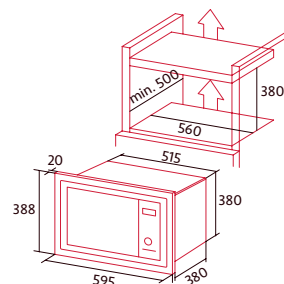

EAN: 8435025740570

459 €

- Microondas de encastre de 25 litros, 900W y con grill 1000W
- Recinto interior de acero inoxidable
- Descongelación, calentamiento y cocinado por tiempo/tipo de alimento
- Selector de potencia de calentamiento con 5 niveles
- Selector de grill, microondas y grill combinado con microondas
- Selector de tiempo 95 min. con display electrónico
- Ø plato giratorio 315 mm, Ø máximo de plato 320 mm
- Marco de encastre integrado