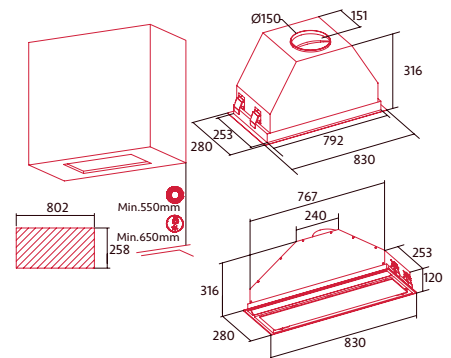

Cod.: 8551

EAN: 8435025785519

459 €

- Extracción perimetral
- 3 niveles de extracción y función Turbo
- Motor de 280 W, BT3
- Potencia de extracción Máx / Mín: 750 / 340 m³/h
- Barra de iluminación LED
- Filtros metálicos lavables en el lavavajillas
- Recirculación: Filtro de carbono opcional
- Sistema de fácil instalación