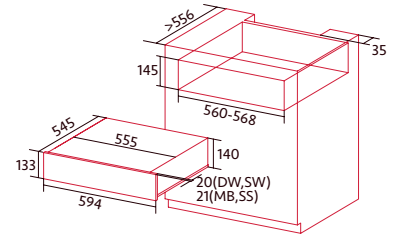

NORCHEF DP 1501 MB

Cod.: 2143

EAN: 8422248348416

469 €

- Cajón de almacenaje
- Puerta con apertura Npush y apertura telescópica total

ALMACENAR

NORCHEF DP 1501 SS

Cod.: 2152

EAN: 8422248348492

469 €

- Cajón de almacenaje
- Puerta con apertura Npush y apertura telescópica total

ALMACENAR

NORCHEF DP 1501 DB

Cod.: 2136

EAN: 8422248348256

469 €

- Cajón de almacenaje
- Puerta con apertura Npush y apertura telescópica total

ALMACENAR

NORCHEF DP 1501 SW

Cod.: 2149

EAN: 8422248348331

469 €

- Cajón de almacenaje
- Puerta con apertura Npush y apertura telescópica total

ALMACENAR