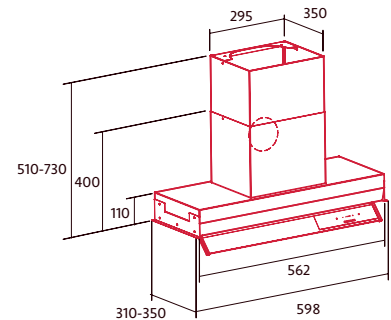

NORBREEZE BISE 600 SS

Cod.: 8354

EAN: 8435025783546

1.150 €

- 3 niveles de extracción y función Turbo
- Potencia de extracción
  Máx / Mín: 690 / 240 m³/h, 45dB
- Barra de iluminación LED
- Filtros profesionales lavables en lavavajillas
- Recirculación: Filtro de carbono lavable opcional