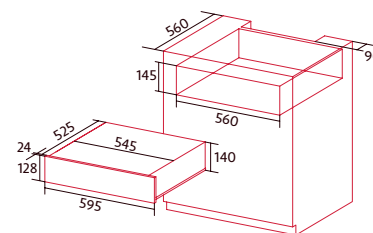

NORCHEF WP 1500 SW

Cod.: 2123

EAN: 8435025721234

469 €

- Calientaplatos de 20 litros
- Puerta con apertura Npush y apertura telescópica
- Selección de temperatura: cocción a baja temperatura desde 30º a 75ºC, levantar levaduras. 30ºC, calentar platos. 75ºC, mantener caliente desde 40ºC to 60ºC
- Temperatura máxima 75ºC
- Capacidad 36 platos o 80 tazas expresso