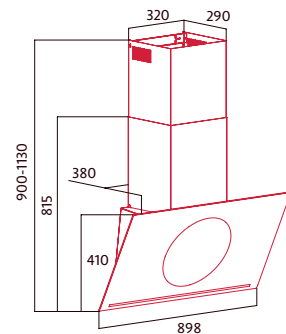

Cod.: 8513

EAN: 8435025785137

1.189 €

- Extracción perimetral
- 5 niveles de extracción y función Turbo
- 2 Motores Brushless de 135 W, BT4DC
- Potencia de extracción Máx / Mín: 1600 / 400 m³/h
- Barras de iluminación LED
- Filtros metálicos lavables en el lavavajillas
- Recirculación: Filtro de carbono opcional