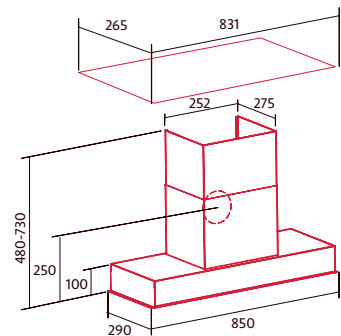

Cod.: 8355

EAN: 8435025783553

1.150 €

- 3 niveles de extracción y función Turbo
- Potencia de extracción Máx / Mín: 725 / 240 m³/h
- Barra de iluminación LED
- Bandeja recoge grasas
- Filtros profesionales lavables en lavavajillas
- Recirculación: Filtro de carbono lavable opcional
- Motor con salida superior o trasera