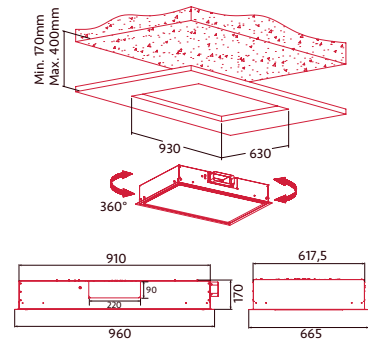

ISLA JANO X 960 RF

Cod.: 8350

EAN: 8435025783508

1.499 €

- Extracción perimetral
- 5 niveles de extracción y función Turbo
- Motor Brushless de 90 W, S6
- Potencia de extracción Máx / Mín: 570 / 266 m³/h
- Barras de iluminación LED
- Filtros metálicos lavables en el lavavajillas
- Recirculación: Filtro de carbono opcional