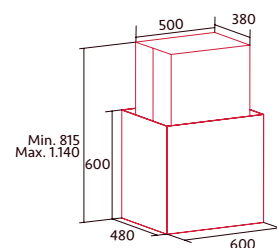

EAN: 8435025785649

1.299 €

- 5 niveles de extracción y función Turbo
- Motor de 135 W, BTD4DC
- Potencia de extracción Máx / Mín: 760 / 278 m³/h
- Iluminación LED
- Filtros decorativos premium inoxidables lavables en el lavavajillas
- Recirculación: Filtro de carbono opcional