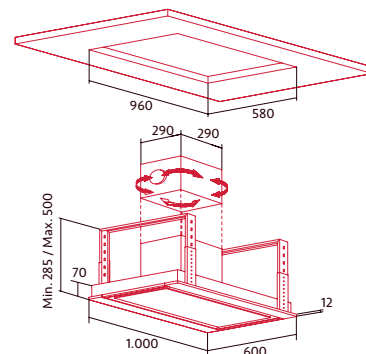

NORBREEZE ISLA DEIMOS 1000 RF

Cod.: 8527

EAN: 8435025785274

1.329 €

- Extracción perimetral
- 5 niveles de extracción y función Turbo
- Motor Brushless de 135 W, BT4DC
- Potencia de extracción Máx / Mín: 852 / 271 m³/h
- Barras de iluminación LED
- Filtros metálicos lavables en el lavavajillas
- Recirculación: Filtro de carbono opcional