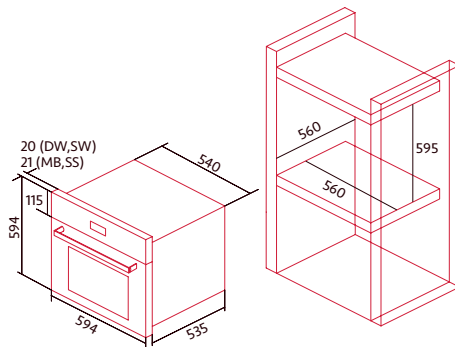

**dentro del rango de A+++ a D

Puerta fría: 4 cristales en puerta

Puerta cierre amortiguado

Ventilación tangencial

Soportes cromados con 5 alturas de cocinado

Bandeja profunda con esmalte PyroNclean

Parrilla cromada