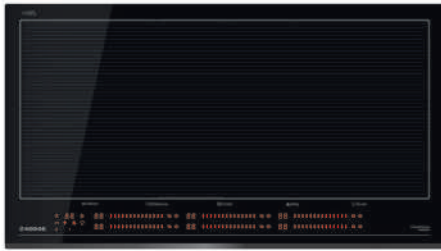

NORCOOK IH N9205 BK

Cod.: 4103

EAN: 8435025741034

3.099 €