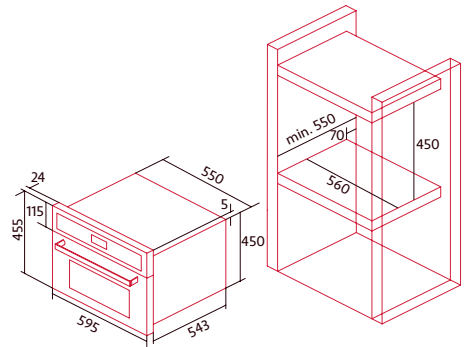

- Horno microondas multifunción Nsoft de 40 l
- Puerta y frente de cristal negro con tirador cromado
- Display LCD blanco con programador digital de inicio y paro
- Multifunción Nsoft con 8 funciones
- 8 programas de cocinado
- Cavidad Nsteelclean de fácil limpieza
- Selector de grill, microondas y grill combinado con microondas
- Potencia microondas 1000W y con grill 1400W

Pre-calentamiento rápido

Mandos táctiles

Bloqueo seguridad niños

Puerta fría: 2 cristales en puerta

Ventilación tangencial

3 alturas de cocinado

Bandeja profunda con esmalte Nclean

Parrilla cromada