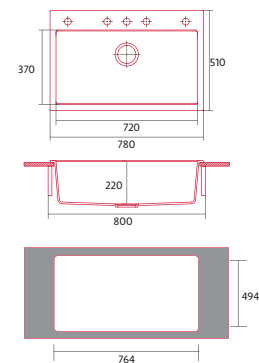

ENCASTRE
SOBRE
ENCIMERA

PROFUNDIDAD
CUBETA

PARA MUEBLE
DE 80CM