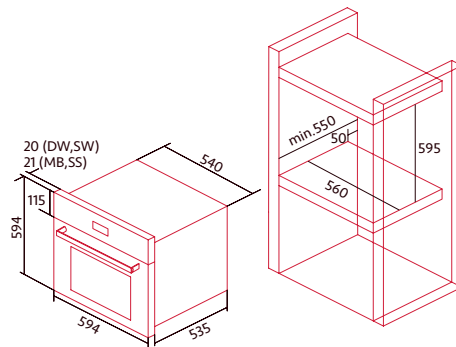

**dentro del rango de A+++ a D

Puerta fría: 3 cristales en puerta

Puerta cierre amortiguado

Ventilación tangencial

Soportes cromados con 5 alturas de cocinado

Bandeja profunda con esmalte PyroNclean

Parrilla cromada