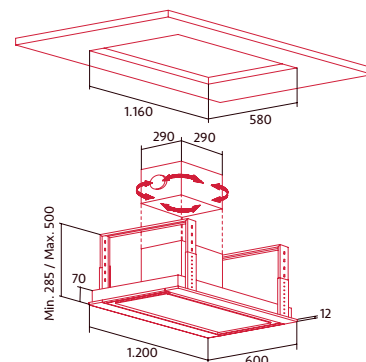

NORBREEZE ISLA DEIMOS X 1200 RF

Cod.: 8526

EAN: 8435025785267

1.469 €

- Extracción perimetral
- 5 niveles de extracción y función Turbo
- Motor Brushless de 135 W, BT4DC
- Potencia de extracción Máx / Mín: 852 / 271 m³/h
- Barras de iluminación LED
- Filtros metálicos lavables en el lavavajillas
- Recirculación: Filtro de carbono opcional