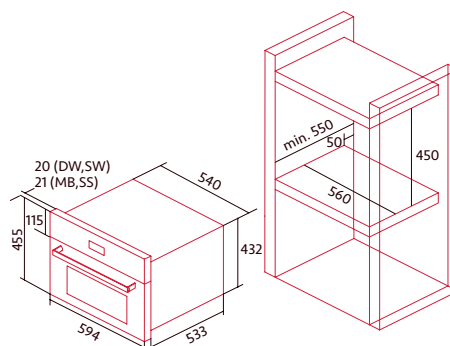

- Horno microondas con grill de 34 litros
- Display LCD blanco con programador digital de inicio y paro
- 6 funciones de cocinado
- Cavidad Nsteelclean de fácil limpieza
- Selector de grill, microondas y grill combinado con microondas
- Potencia microondas 900W y con grill 1500W
- Diámetro plato giratorio 315 mm
- Diámetro máximo de plato 320 mm

Puerta fría: 3 cristales en puerta

Ventilación tangencial

Soportes cromados con 4 alturas de cocinado

Grill tostador

Parrilla cromada