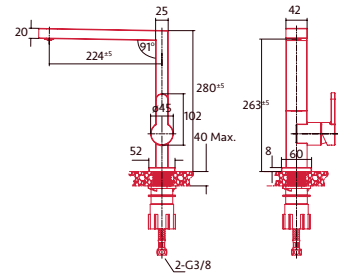

- Grifo monomando en acero inoxidable 304 con acabado satinado
- Caño alto, con forma en L y giratorio 360º
- Mando estilo tirador, posicionado en el lateral derecho del grifo
- Función aireador para un enjuagado más eficiente
- Cartucho cerámico incluido
- Tubos de conexión flexibles incluidos
- Dimensiones (alto x ancho x profundo): 280 x 265 x 100 mm