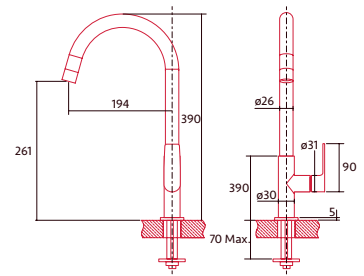

NORFLOW HERON BLACK

Cod.: 4136

EAN: 8435025741362

251 €

- Grifo monomando
- Caño alto y giratorio 360º
- Mando estilo tirador, posicionado en el lateral derecho del grifo
- Apertura en frío
- Cartucho cerámico incluido
- Tubos de conexión flexibles incluidos
- Dimensiones (alto x ancho x profundo): 390 x 210 x 100 mm