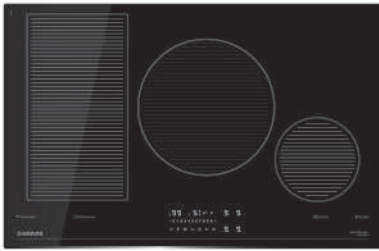

NCHILD

NPROTECT

NORCOOK IH N8106 BK

Cod.: 4149

EAN: 8422248350082

889 €

- 4 Focos: Uno de 30cm, uno de 18cm, dos de 21x20cm, combinables a una zona modular (21x40cm)
- Panel de control táctil tipo deslizante oculto
- Selector de potencia continua con 9 niveles. Nboost+, 2 Boosters
- Selector de temporizador
- Ncook: Derretir, Mantener caliente, Cocción a baja temperatura
- Indicador calor residual
- Potencia máxima 10,8 kW