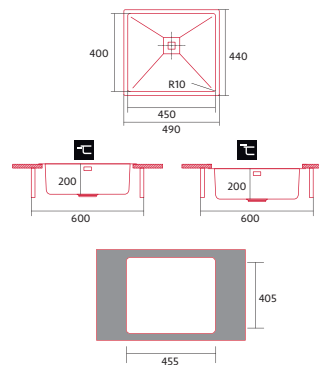

ENCASTRE
SOBRE
ENCIMERA

ENCASTRE
BAJO
ENCIMERA

PROFUNDIDAD
CUBETA

PARA MUEBLE
DE 60CM

RADIO

Norace HIDDEN WASTE BK
Cod.: 1318
EAN: 8435025713185

Norace HIDDEN WASTE SS
Cod.: 1319
EAN: 8435025713192

Norace HIDDEN WASTE CU
Cod.: 1320
EAN: 8435025713208