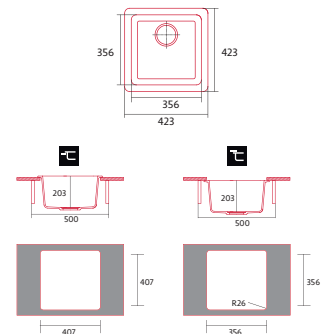

ENCASTRE
SOBRE
ENCIMERA

ENCASTRE
BAJO
ENCIMERA

PROFUNDIDAD
CUBETA

PARA MUEBLE
DE 50CM