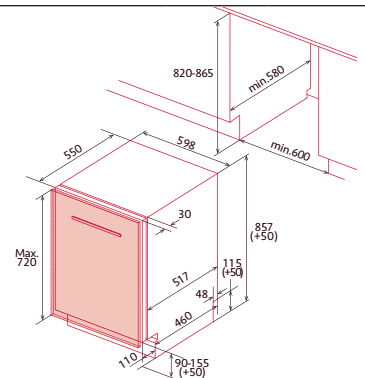

CONSUMO POR CICLO

POTENCIA ACÚSTICA

N3protect

PROGRAMAS

JABÓN LÍQUIDO 3 EN 1 GEL

NPUSH

NSLIDER

DISPLAY LED

BEAM ON FLOOR

APERTURA AUTOMÁTICA

EFICIENCIA ENERGÉTICA