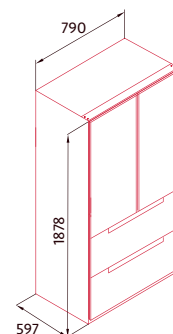

Norfrost

Ndualzone

Control electrónico táctil LED en puerta

Nchilly Nsubzero

Ngreenbox

CAPACIDAD NETA (283 + 158)

CONSUMO ELÉCTRICO (228 kW/año)

Iluminación LED

TYPE SN-N

TYPE ST

EFICIENCIA ENERGÉTICA