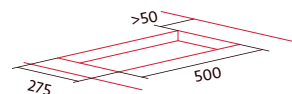

- 2 Focos: Dos modulares de 21,5cm (21,5x40cm)
- Panel de control tipo Touch
- Selector de potencia centralizado, con 9 niveles. Nboost, 1 Booster
- Selector de temporizador
- Ncook: Mantener caliente
- Indicador calor residual
- Potencia máxima 3,7 kW