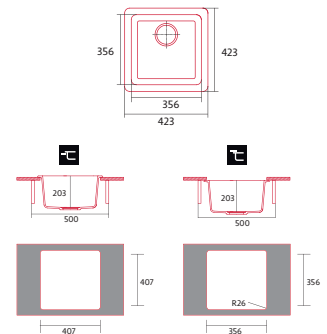

ENCASTRE
SOBRE
ENCIMERA

ENCASTRE
BAJO
ENCIMERA

PROFUNDIDAD
CUBETA

PARA MUEBLE
DE 50CM