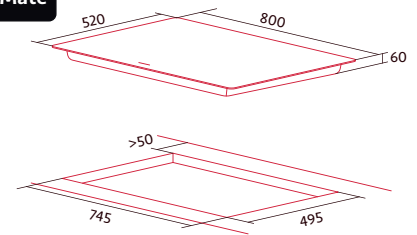

- 4 Focos: Uno de 30cm, uno de 18cm, dos de 21x20cm, combinables a una zona modular (21x40cm)
- Panel de control táctil tipo deslizante oculto
- Selector de potencia continua con 9 niveles. Nboost+, 2 Boosters
- Selector de temporizador
- Ncook: Derretir, Mantener caliente, Cocción a baja temperatura
- Indicador calor residual
- Potencia máxima 10,8 kW