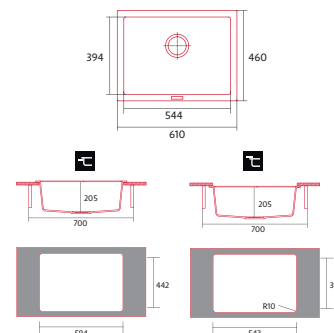

ENCASTRE
SOBRE
ENCIMERA

ENCASTRE
BAJO
ENCIMERA

PROFUNDIDAD
CUBETA

PARA MUEBLE
DE 70CM