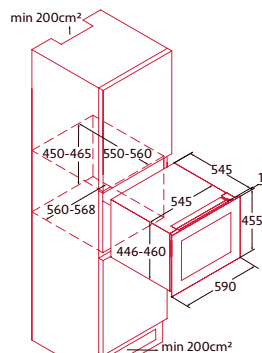

- Vinoteca no frost de instalación en columna
- Tecnología No Frost
- Regulación electrónica de temperatura entre 5-20°C
- 1 zona de temperatura
- Bandejas de madera
- Potencia nominal 65W
- LED interior
- 2 niveles de almacenaje