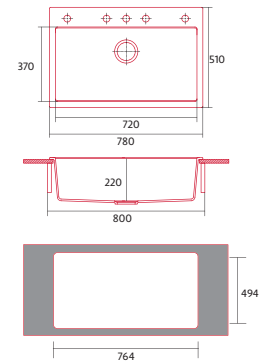

ENCASTRE
SOBRE
ENCIMERA

PROFUNDIDAD
CUBETA

PARA MUEBLE
DE 80CM