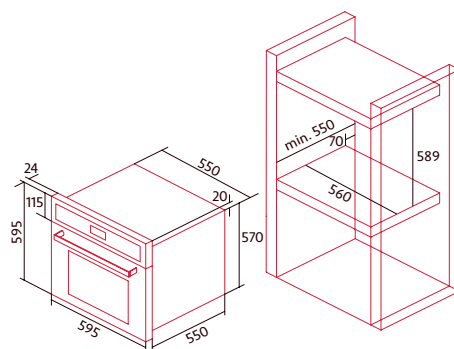

Pre-calentamiento rápido

Mandos táctiles

Bloqueo seguridad niños

Puerta cierre amortiguado

Ventilación tangencial

Soportes cromados con 5 alturas de cocinado

Bandeja profunda con esmalte Nclean

Parrilla cromada

Parrilla interior

Manilla bandeja