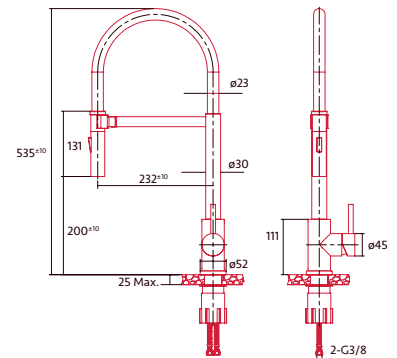

CONTROL ELECTRÓNICO	TIRADOR INTEGRADO	DISPLAY LED	CAPACIDAD	PUERTA REVERSIBLE	Tipo SN-ST	EFICIENCIA ENERGÉTICA

GRIFOS Y FREGADEROS

NORFLOW BLACKBIRD BK

Cod.: 4095

EAN: 8435025740952

319 €

- Grifo monomando en acero inoxidable 304 con acabado satinado
- Caño alto semi-profesional, con forma curva, extraíble y giratorio 360°
- Mando estilo tirador, posicionado en el lateral derecho del grifo
- Función aireador para un enjuagado más eficiente
- Función ducha
- Cartucho cerámico incluido
- Tubos de conexión flexibles incluido
- Dimensiones (alto x ancho x profundo): 535 x 100 x 265 mm