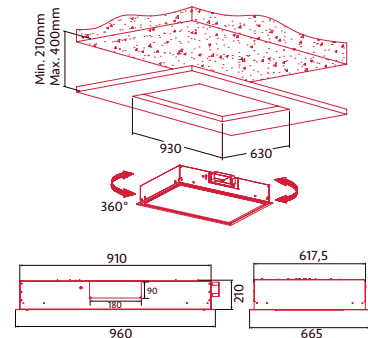

ISLA BESTLA X 960 RF

Cod.: 8568

EAN: 8422248343695

1.729 €

- Extracción perimetral
- 5 niveles de extracción y función Turbo
- Motor Brushless de 170 W, EBM 225
- Potencia de extracción Máx / Mín: 800 / 300 m³/h
- Barras de iluminación LED
- Filtros metálicos lavables en el lavavajillas
- Recirculación: Filtro de carbono opcional