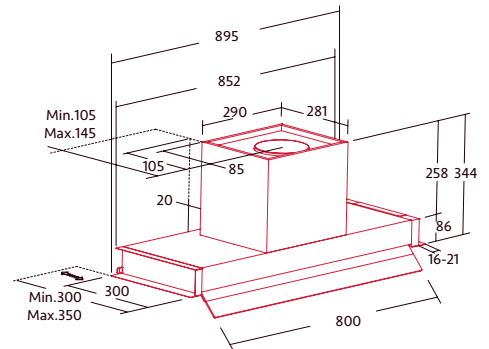

TOUCH CONTROL

MÍNIMO NIVEL SONORO

NCHILL

NTIME

INDICADOR SATURACIÓN DE FILTROS

EFICIENCIA ENERGÉTICA