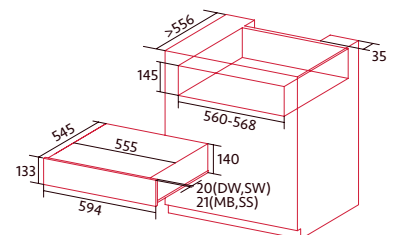

- Cajón de almacenaje
- Puerta con apertura Npush y apertura telescópica total

ALMACENAR

NORCHEF DP 1501 SW

Cod.: 2149

EAN: 8422248348331

469 €

- Cajón de almacenaje
- Puerta con apertura Npush y apertura telescópica total