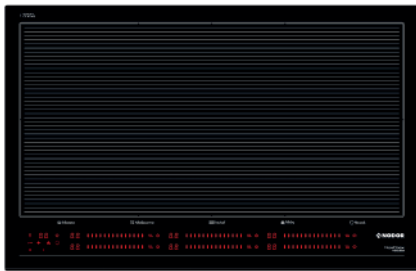

NCHILD

NPROTECT

NORCOOK IH N8205 BK

Cod.: 4104

EAN: 8435025741041

2.999 €

- Superficie de cocción total (75 x 38 cm)
- Panel de control táctil tipo deslizante oculto
- Nprecise. Selector de potencia continua individual por recipiente, con 17 niveles. Nboost+, 2 Boosters
- Selector de temporizador
- Ncook: Derretir, Mantener caliente, Cocción a baja temperatura
- Indicador calor residual
- Potencia máxima 11 kW