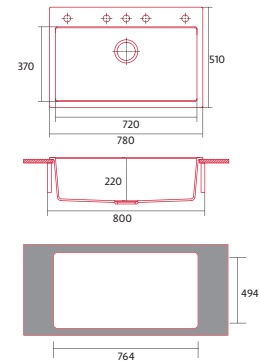

ENCASTRE
SOBRE
ENCIMERA

PROFUNDIDAD
CUBETA

PARA MUEBLE
DE 80CM

NorGranite Válvula Blanca
Cod.: 1325
EAN: 8422248405805