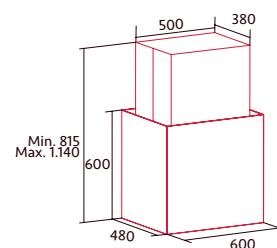

NORBREEZE ISLA CUBE GLASS ECO 60 WH

Cod.: 8565

EAN: 8435025785656

1.299 €

- 5 niveles de extracción y función Turbo
- Motor de 135 W, BTD4DC
- Potencia de extracción Máx / Mín: 760 / 278 m³/h
- Iluminación LED
- Filtros decorativos premium inoxidables lavables en el lavavajillas
- Recirculación: Filtro de carbono opcional