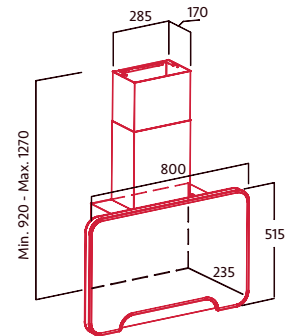

NORBREEZE ALIZE 80 DB

Cod.: 8346

EAN: 8435025783461

1.490 €

- 3 niveles de extracción y función Turbo
- Motor de 240 W
- Potencia de extracción Máx / Mín: 610 / 215 m³/h
- Iluminación LED
- Filtros metálicos lavables en el lavavajillas
- Recirculación: Filtro de carbono lavable opcional