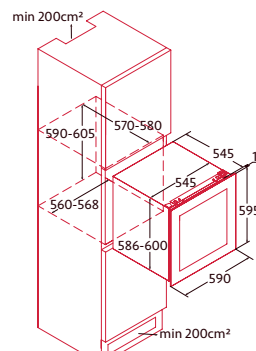

- Vinoteca no frost de instalación en columna
- Tecnología No Frost
- Regulación electrónica de temperatura entre 5-22°C
- 2 zonas independientes de temperatura
- Bandejas de madera
- Potencia nominal 85W
- LED interior
- 3 niveles de almacenaje