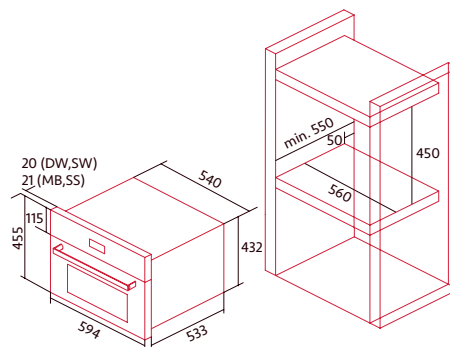

Puerta fría:
3 cristales en
puerta

Ventilación
tangencial

Soportes cromados con 4 alturas
de cocinado

Bandeja
Nsteelclean

Bandeja perforada
Nsteelclean

2 parrillas