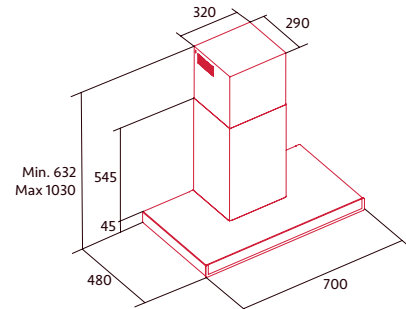

NORBREEZE SLIM 70 WH

Cod.: 8563

EAN: 8435025785632

729 €

- Gran superficie de filtrado
- 5 niveles de extracción y función Turbo
- Motor Brushless de 135 W, BT4DC
- Potencia de extracción Máx / Mín: 852 / 271 m³/h
- Barra de iluminación LED
- Filtros decorativos premium inoxidables lavables en el lavavajillas
- Recirculación: Filtro de carbono opcional