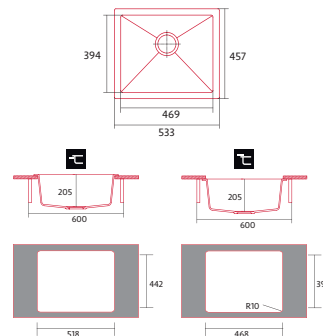

ENCASTRE
SOBRE
ENCIMERA

ENCASTRE
BAJO
ENCIMERA

PROFUNDIDAD
CUBETA

PARA MUEBLE
DE 60CM