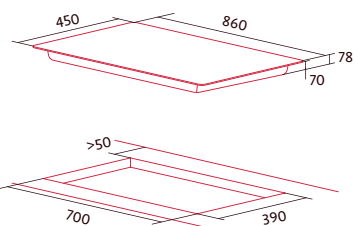

Cod.: 4165

EAN: 8422248360173

409 €

- 3 Parrillas independientes de hierro fundido sobre superficie de vidrio templado
- 2 quemadores triple corona alta eficiencia (3,5 kW) y 1 auxiliar (1,75kW)
- Mandos frontales iluminados
- Nconnect Conectividad con campana
- Regulación de potencia Nselect
- Nspark. Encendido electrónico integrado en mando
- Nflame. Sistema de seguridad de corte de gas
- Apto para gas natural y gas butano (incluye inyectores)
- Potencia total gas: 8,75 kW