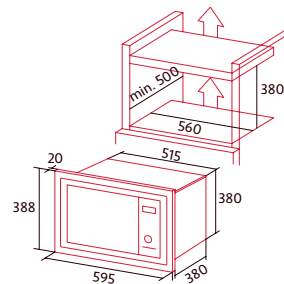

NORCHEF MW 25 DG DB

Cod.: 4053

EAN: 8435025740532

457 €

- Microondas de encastre de 25 litros, 900W y con grill 1000W
- Recinto interior de acero inoxidable
- Descongelación, calentamiento y cocinado por tiempo/tipo de alimento
- Selector de potencia de calentamiento con 5 niveles
- Selector de grill, microondas y grill combinado con microondas
- Selector de tiempo 95 min. con display electrónico
- Ø plato giratorio 315 mm, Ø máximo de plato 320 mm
- Marco de encastre integrado