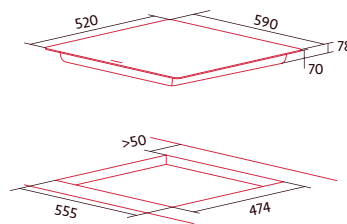

369 €

- 2 Parrillas independientes de hierro fundido sobre superficie de vidrio templado con mandos frontales
- 1 quemador triple corona alta eficiencia (3,5 kW), 1 quemador rápido (1,75kW) y 1 quemador auxiliar (1kW)
- Mandos frontales iluminados
- Nconnect Conectividad con campana
- Nspark. Encendido electrónico integrado en mando
- Nflame. Sistema de seguridad de corte de gas
- Apto para gas natural y gas butano (incluye inyectores)
- Potencia total gas: 6,25 kW