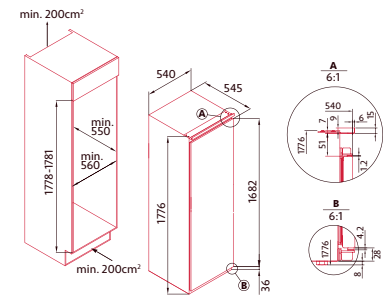

NORFROST ICE TNF 177 BI SL CONGELADOR INTEGRABLE

Cod.: 4212

EAN: 8422248349734

1.249 €

- Congelador de integración TOTAL No Frost 1,77m
- Regulación electrónica de temperatura
- Posibilidad de Side by Side integrable con nuestro modelo NorFrost TUNDRA 177 TNF BI SL
- Función Nsubzero
- Descongelación del congelador automático
- Congelador: 7 cajones de gran capacidad
- Cubiteras
- Puerta deslizante / Puertas Reversibles