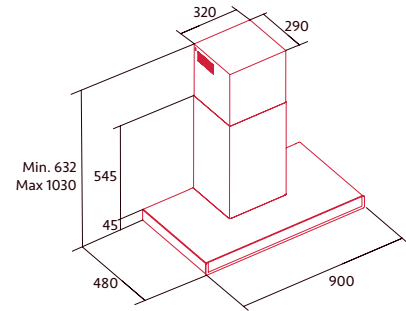

NORBREEZE SLIM 90 WH

Cod.: 8537

EAN: 8435025785373

779 €

- Gran superficie de filtrado
- 5 niveles de extracción y función Turbo
- Motor Brushless de 135 W, BT4DC
- Potencia de extracción Máx / Mín: 852 / 271 m³/h
- Barra de iluminación LED
- Filtros decorativos premium inoxidables lavables en el lavavajillas
- Recirculación: Filtro de carbono opcional