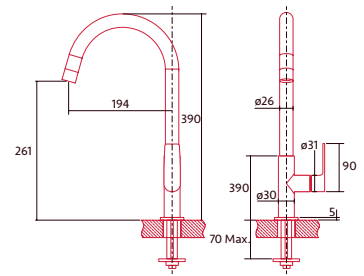

NORFLOW HERON WHITE

Cod.: 4135

EAN: 8435025741355

251 €

- Grifo monomando
- Caño alto y giratorio 360º
- Mando estilo tirador, posicionado en el lateral derecho del grifo
- Apertura en frío
- Cartucho cerámico incluido
- Tubos de conexión flexibles incluidos
- Dimensiones (alto x ancho x profundo): 390 x 210 x 100 mm