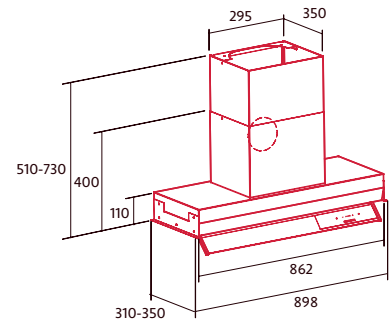

EAN: 8435025783539

1.250 €

- 3 niveles de extracción y función Turbo
- Potencia de extracción
Máx / Mín: 735 / 265 m³/h, 44dB
- Barra de iluminación LED
- Filtros profesionales lavable sen lavavajillas
- Recirculación: Filtro de carbono opcional