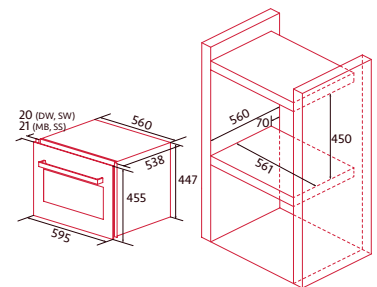

- Vinoteca no frost de instalación en columna
- Tecnología No Frost
- Regulación electrónica de temperatura entre 5-20°C
- 1 zona de temperatura
- Bandejas de madera
- LED interior
- 4 niveles de almacenaje
- Npureair. Purificación del aire mediante su filtro de carbono