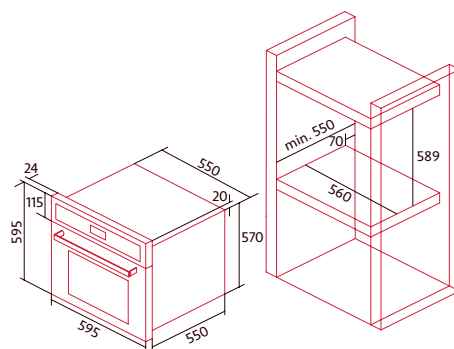

Pre-calentamiento rápido

Mandos táctiles

Bloqueo seguridad niños

Puerta cierre amortiguado

Ventilación tangencial

Soportes cromados con 5 alturas de cocinado

Bandeja profunda con esmalte Nclean

Parrilla cromada

Parrilla interior

Manilla bandeja