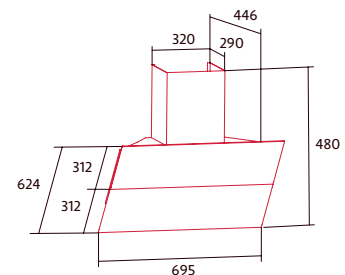

EFICIENCIA ENERGÉTICA

NORBREEZE MISTRAL 70 SW

Cod.: 8594

EAN: 8435025785946

1.379 €

- Extracción perimetral y apertura automática
- 5 niveles de extracción y función Turbo
- Motor Brushless de 135 W, BT4DC
- Potencia de extracción Máx / Mín: 800 / 255 m³/h
- Barra de iluminación LED
- Filtros metálicos lavables en el lavavajillas
- Recirculación: Filtro de carbono opcional