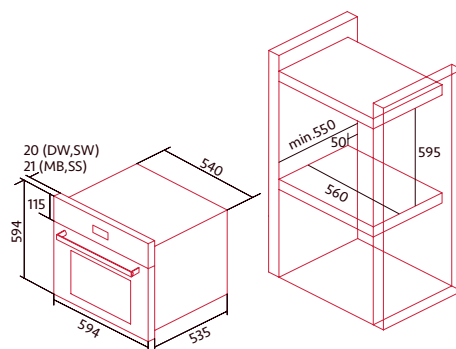

**dentro del rango de A+++ a D

Puerta fría: 3 cristales en puerta

Puerta cierre amortiguado

Ventilación tangencial

Soportes cromados con 5 alturas de cocinado

Bandeja profunda con esmalte PyroNclean

Parrilla cromada