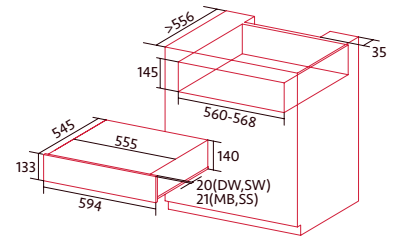

NORCHEF DP 1501 MB

Cod.: 2143

EAN: 8422248348416

469 €

- Cajón de almacenaje
- Puerta con apertura Npush y apertura telescópica total

ALMACENAR

NORCHEF DP 1501 SS

Cod.: 2152