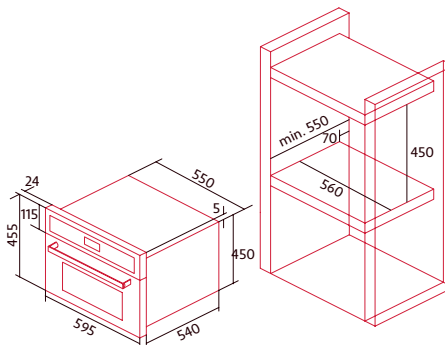

NORCHEF MO 4800 DB

HORNO COMPACTO

Cod.: 2115

EAN: 8435025721159

699 €

- Horno multifunción Nsoft de 40 litros
- Display LCD blanco con programador digital de inicio y paro
- Multifunción Nsoft con 8 funciones
- Función especial Nhome-baked
- Esmalte Nclean de fácil limpieza
- Guías laterales telescópicas Ncomfort
- Clase de eficiencia energética A**

**dentro del rango de A+++ a D

NORCHEF MO 4800 CU

HORNO COMPACTO

Cod.: 2127

EAN: 8435025721272

699 €

- Horno multifunción Nsoft de 40 litros
- Display LCD blanco con programador digital de inicio y paro
- Multifunción Nsoft con 8 funciones
- Función especial Nhome-baked
- Esmalte Nclean de fácil limpieza
- Guías laterales telescópicas Ncomfort
- Clase de eficiencia energética A**

**dentro del rango de A+++ a D

NORCHEF MO 4800 SW

HORNO COMPACTO

Cod.: 2119

EAN: 8435025721197

699 €

- Horno multifunción Nsoft de 40 litros
- Display LCD blanco con programador digital de inicio y paro
- Multifunción Nsoft con 8 funciones
- Función especial Nhome-baked
- Esmalte Nclean de fácil limpieza
- Guías laterales telescópicas Ncomfort
- Clase de eficiencia energética A**

**dentro del rango de A+++ a D