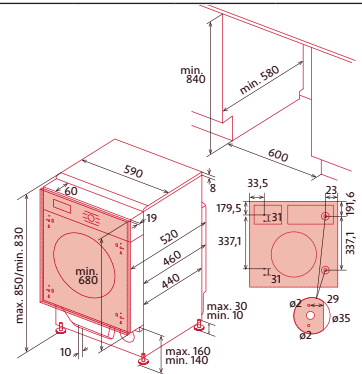

NMOVE

EFICIENCIA ENERGÉTICA

NORCARE WD1480 I

LAVADORA-SECADORA INTEGRABLE

Cod.: 4198

EAN: 8435025741980

1.199 €

- Lavadora-secadora carga frontal integración, capacidad lavado 1 a 8 kg, secado 1 a 6 kg
- Silence inverter. Sistema de secado por condensación
- Nsensor. Consumo variable en función de la carga y exceso de detergente
- Selector de temperatura y velocidad de centrifugado independientes
- Display con: programación diferida hasta 24 horas, duración y tiempo restante de programa
- Programas especiales: Nquick 60', Nspecial: mixto, ropa bebé, vaqueros, deporte y programas personalizados
- Opciones: selección de retraso hasta 24 horas y selección de grados para secado