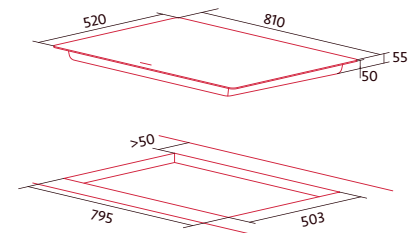

NCHILD

NPROTECT

NORCOOK IH N8205 BK

Cod.: 4104

EAN: 8435025741041

2.999 €

- Superficie de cocción total (75 x 38 cm)
- Panel de control táctil tipo deslizante oculto
- Nprecise. Selector de potencia continua individual por recipiente, con 17 niveles. Nboost+, 2 Boosters
- Selector de temporizador
- Ncook: Derretir, Mantener caliente, Cocción a baja temperatura
- Indicador calor residual
- Potencia máxima 11 kW