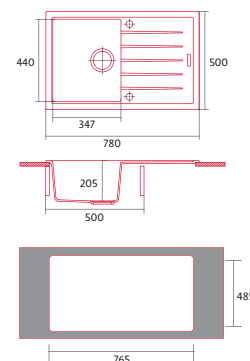

ENCASTRE
SOBRE
ENCIMERA

PROFUNDIDAD
CUBETA

PARA MUEBLE
DE 50CM

REVERSIBLE