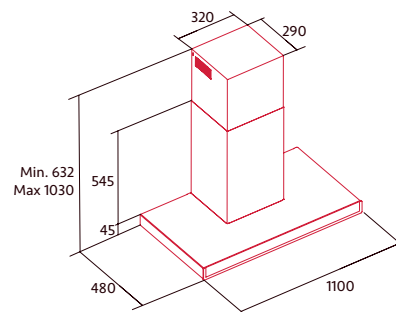

EFICIENCIA ENERGÉTICA

NORBREEZE SLIM 110 BK

Cod.: 8549

EAN: 8435025785496

859 €

- Gran superficie de filtrado
- 5 niveles de extracción y función Turbo
- Motor Brushless de 135 W, BT4DC
- Potencia de extracción Máx / Mín: 852 / 271 m³/h
- Barra de iluminación LED
- Filtros decorativos premium inoxidables lavables en el lavavajillas
- Recirculación: Filtro de carbono opcional