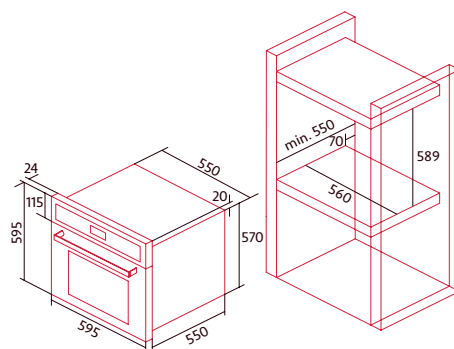

Pre-calentamiento rápido

Mandos táctiles

Bloqueo seguridad niños

Puerta cierre amortiguado

Ventilación tangencial

Soportes cromados con 5 alturas de cocinado

Bandeja profunda con esmalte Nclean

Parrilla cromada

Parrilla interior

Manilla bandeja