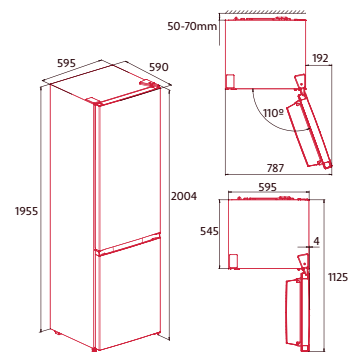

Norfrost

Ndualzone

Control electrónico táctil LED en puerta

Ngreenbox

336 l
CAPACIDAD NETA (238 + 98)

247 kWh/año
CONSUMO ELÉCTRICO

Iluminación LED

Nsave

EFICIENCIA ENERGÉTICA