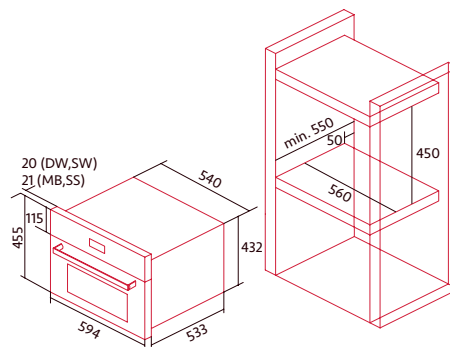

Puerta fría:
3 cristales en
puerta

Ventilación
tangencial

Soportes cromados con 4 alturas
de cocinado

Bandeja
Nsteelclean

Bandeja perforada
Nsteelclean

2 parrillas