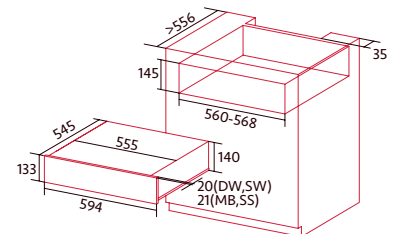

3.699 €

- Selladora al vacío
- Puerta con apertura Npush y apertura telescópica
- Mayor tiempo de almacenamiento para los alimentos
- 3 Ciclos de vacío para almacenamiento, cocinado o recipientes
- Ciclo de vacío para tarros fuera del depósito.
- Panel de control táctil