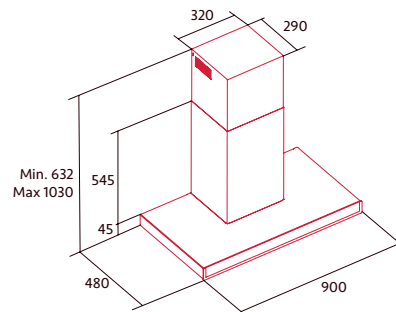

NORBREEZE SLIM 90 CU

Cod.: 8518

EAN: 8435025785182

949 €

- Gran superficie de filtrado
- 5 niveles de extracción y función Turbo
- Motor Brushless de 135 W, BT4DC
- Potencia de extracción Máx / Mín: 852 / 271 m³/h
- Barra de iluminación LED
- Filtros decorativos premium inoxidables lavables en el lavavajillas
- Recirculación: Filtro de carbono opcional