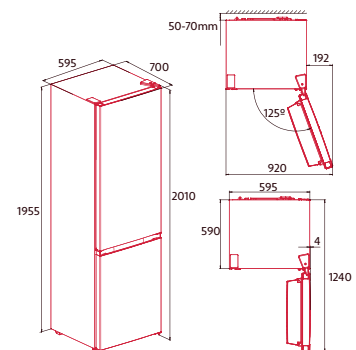

EFICIENCIA ENERGÉTICA

NORFROST HAIL 201 TNF INOX

FRIGORÍFICO COMBI

Cod.: 4205

EAN: 8435025742055

1.275 €

- Frigorífico combi Ndualzone No Frost de 2,01m en acero inoxidable
- Tecnología Ndualzone No Frost en refrigerador y congelador
- Regulación electrónica de temperatura
- Sistema Nfreshzone que distribuye el frío de forma eficiente y estable
- Acabados interiores metalizados
- Función Nchilly en frigorífico y Nsubzero en congelador
- Descongelación de frigorífico y congelador automático
- Frigorífico: 1 cajón Nlifebox y 1 cajón Ngreenbox / Congelador: 3 cajones gran capacidad
- Botellero metálico / Tirador integrado en puerta / Puertas Reversibles