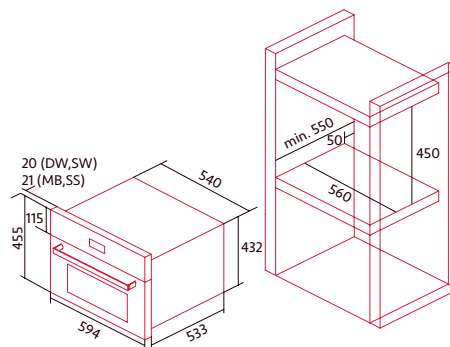

Puerta fría:
3 cristales en
puerta

Ventilación
tangencial

Soportes cromados con 4 alturas
de cocinado

Bandeja
Nsteelclean

Bandeja perforada
Nsteelclean

2 parrillas