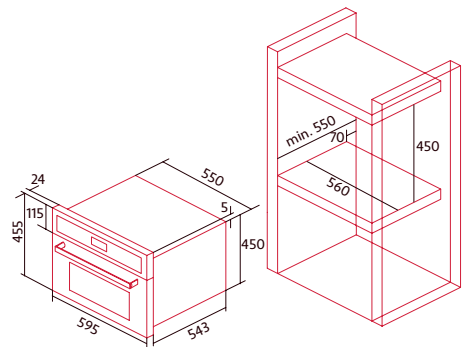

- Horno microondas multifunción Nsoft de 40 l
- Puerta y frente de cristal negro con tirador cromado
- Display LCD blanco con programador digital de inicio y paro
- Multifunción Nsoft con 8 funciones
- 8 programas de cocinado
- Cavidad Nsteelclean de fácil limpieza
- Selector de grill, microondas y grill combinado con microondas
- Potencia microondas 1000W y con grill 1400W