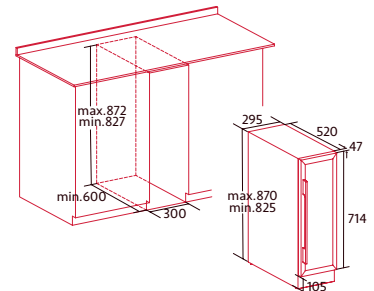

NORCARE VB17 BK

NODOR & Can Rocca

Cod.: 4187

EAN: 8422248371629

749 €

- Vinoteca no frost de instalación bajo encimera
- Tecnología No Frost
- Regulación electrónica de temperatura entre 5-22°C
- 2 zonas independientes de temperatura
- Bandejas de madera
- Potencia nominal 70W
- LED interior
- 4 niveles de almacenaje