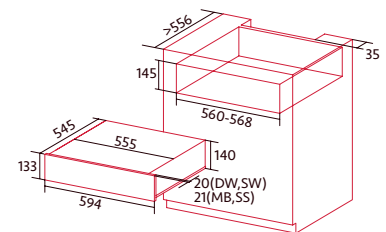

NORCHEF WP 1501 SS

Cod.: 2150

EAN: 8422248348478

689 €

- Calientaplatos de 20 litros
- Puerta con apertura Npush y apertura telescópica
- Selección de temperatura: cocción a baja temperatura desde 30º a 70ºC, levantar levaduras. 30ºC, calentar platos. 70ºC, mantener caliente desde 40ºC to 60ºC
- Selección de temperatura para calentar platos. 70ºC
- Temperatura máxima 70ºC