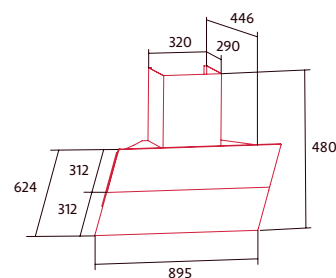

TOUCH CONTROL

MÍNIMO NIVEL SONORO

NCHILL

NTIME

INDICADOR SATURACIÓN DE FILTROS

RECIRCULACIÓN

NBOOT

NCONNECT2

EFICIENCIA ENERGÉTICA