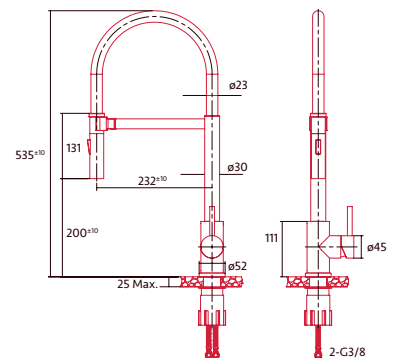

NORFLOW BLACKBIRD WH

Cod.: 4096

EAN: 8435025740969

319 €

- Grifo monomando en acero inoxidable 304 con acabado satinado
- Caño alto semi-profesional, con forma curva, extraíble y giratorio 360°
- Mando estilo tirador, posicionado en el lateral derecho del grifo
- Función aireador para un enjuagado más eficiente
- Función ducha
- Cartucho cerámico incluido
- Tubos de conexión flexibles incluido
- Dimensiones (alto x ancho x profundo): 535 x 100 x 265 mm