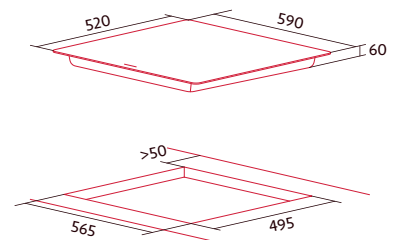

NCHILD

NPASTA

NCONNECT2

NORCOOK IH N6286 BK

Cod.: 4133

EAN: 8422248350105

659 €

- 3 Focos: Uno de 28/18cm, uno de 21cm y uno de 16cm
- Panel de control táctil tipo deslizante oculto
- Selector de potencia continua con 9 niveles. Nboost+, 2 Boosters
- Selector de temporizador
- Ncook: Derretir, Mantener caliente, Cocción a baja temperatura
- Indicador calor residual
- Potencia máxima 7,1 kW