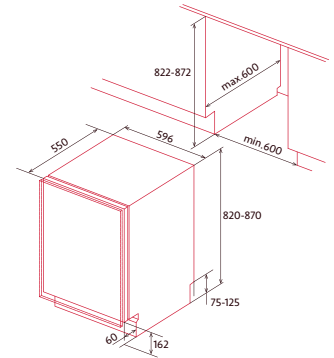

- Frigorífico 0,82m de integración
- Regulación electrónica de temperatura
- Sistema Nfreshzone que distribuye el frío de forma eficiente y estable
- Frigorífico: 1 cajón Ngreenbox
- Puertas Reversibles