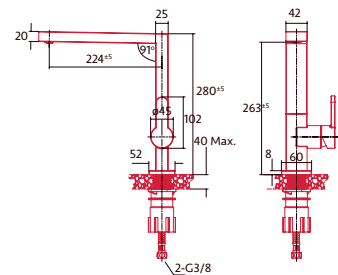

NORFLOW HERON CROMO

Cod.: 4134

EAN: 8435025741348

183 €

- Grifo monomando
- Caño alto y giratorio 360º
- Mando estilo tirador, posicionado en el lateral derecho del grifo
- Apertura en frío
- Cartucho cerámico incluido
- Tubos de conexión flexibles incluidos
- Dimensiones (alto x ancho x profundo): 390 x 210 x 100 mm