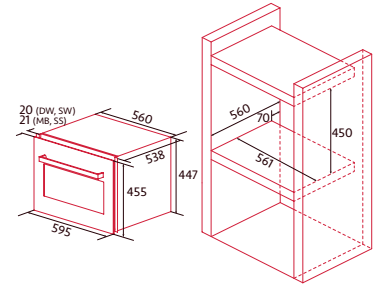

- Vinoteca no frost de libre instalación
- Tecnología No Frost
- Regulación electrónica de temperatura entre 5-18 °C
- 2 zonas independientes de temperatura
- Bandejas de madera
- Potencia nominal 110W
- LED interior
- 6,5 niveles de almacenaje
- Npureair. Purificación del aire mediante su filtro de carbono

MANDOS TOUCH CONTROL

CAPACIDAD

NPUREAIR

DISPLAY LED

TIRADOR METÁLICO

EFICIENCIA ENERGÉTICA