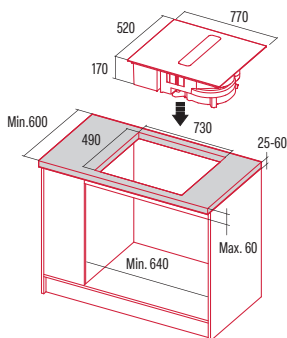

- Placa de inducción con aspiración de superficie
- 4 Focos: Cada uno de 21x19 cm, combinables a dos zonas modulares (21 x 38 cm)
- Panel de control táctil tipo deslizante oculto
- Selector de potencia con 9 niveles. Nboost+, 2 Boosters
- Selector de temporizador
- Ncook: Derretir, Mantener caliente, Cocción a baja temperatura
- Indicador calor residual
- Potencia máxima 7,2 kW