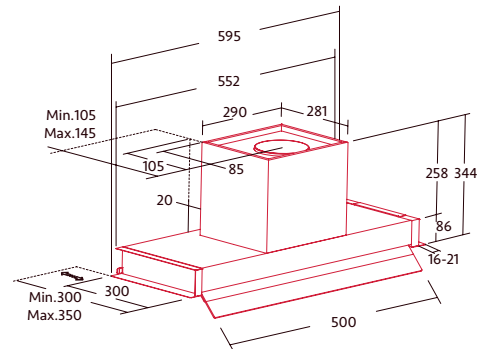

NORBREEZE CROWN 60 NO DRIP SS

Cod.: 4228

EAN: 8435025742284

839 €

- Función purificación de aire y sensor calidad aire
- 5 niveles de extracción y función Turbo
- Motor Brushless de 140 W, BT5DC 800
- Potencia de extracción Máx / Mín: 799 / 186 m³/h
- Barra de iluminación LED
- N drip. Sistema antigoteo
- Filtros metálicos lavables en el lavavajillas
- Interior blindado