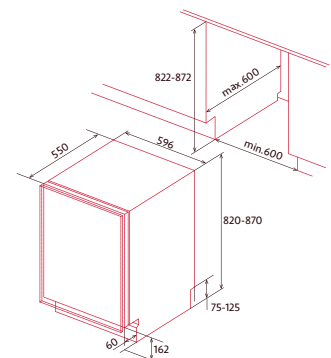

- Frigorífico 0,82m de integración
- Regulación electrónica de temperatura
- Sistema Nfreshzone que distribuye el frío de forma eficiente y estable
- Acabados interiores metalizados
- Frigorífico: 1 cajón Ngreenbox
- Congelador: 1 cajón
- Cubiteras
- Puerta deslizante
- Puertas Reversibles