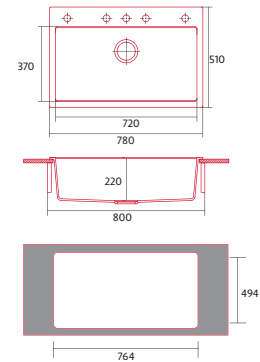

ENCASTRE
SOBRE
ENCIMERA

PROFUNDIDAD
CUBETA

PARA MUEBLE
DE 80CM