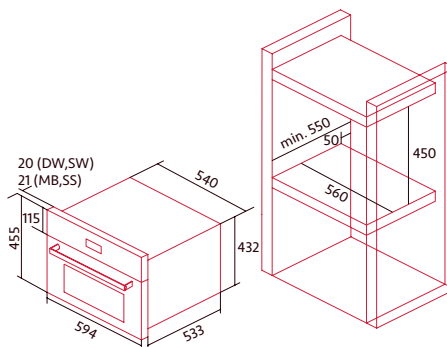

Puerta fría:
3 cristales en
puerta

Ventilación
tangencial

Soportes cromados
con 4 alturas
de cocinado

Bandeja
Nsteelclean

Bandeja perforada
Nsteelclean

2 parrillas