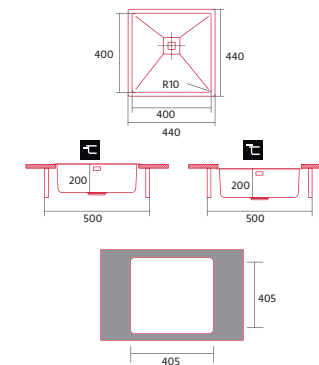

ENCASTRE
SOBRE
ENCIMERA

ENCASTRE
BAJO
ENCIMERA

PROFUNDIDAD
CUBETA

PARA MUEBLE
DE 50CM

RADIO

Norace HIDDEN WASTE BK
Cod.: 1318
EAN: 8435025713185

Norace HIDDEN WASTE SS
Cod.: 1319
EAN: 8435025713192

Norace HIDDEN WASTE CU
Cod.: 1320
EAN: 8435025713208