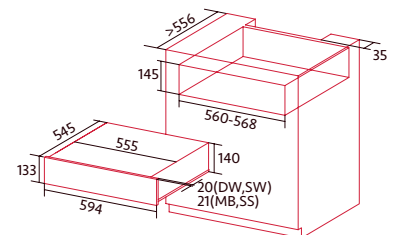

3.699 €

- Selladora al vacío
- Puerta con apertura Npush y apertura telescópica
- Mayor tiempo de almacenamiento para los alimentos
- 3 Ciclos de vacío para almacenamiento, cocinado o recipientes
- Ciclo de vacío para tarros fuera del depósito.
- Panel de control táctil