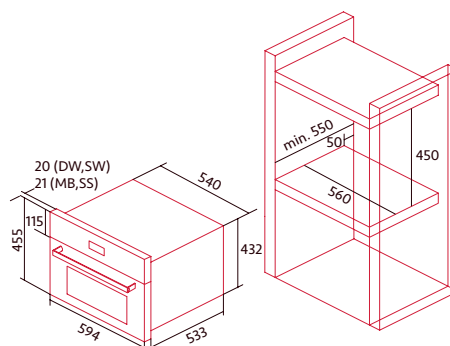

- Horno microondas con grill de 34 litros
- Display LCD blanco con programador digital de inicio y paro
- 6 funciones de cocinado
- Cavidad Nsteelclean de fácil limpieza
- Selector de grill, microondas y grill combinado con microondas
- Potencia microondas 900W y con grill 1500W
- Diámetro plato giratorio 315 mm
- Diámetro máximo de plato 320 mm