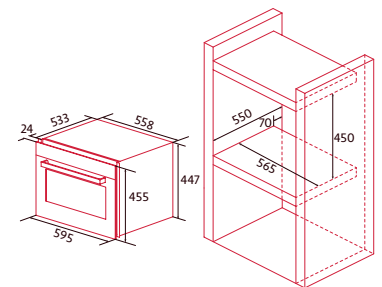

- Vinoteca no frost de libre instalación
- Tecnología No Frost
- Regulación electrónica de temperatura entre 5-18 °C
- 2 zonas independientes de temperatura
- Bandejas de madera
- Potencia nominal 110W
- LED interior
- 6,5 niveles de almacenaje
- Npureair. Purificación del aire mediante su filtro de carbono

MANDOS TOUCH CONTROL

CAPACIDAD

SOFTCLOSE

DISPLAY LED

TIRADOR CROMADO

EFICIENCIA ENERGÉTICA