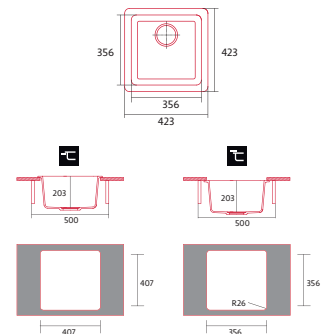

ENCASTRE
SOBRE
ENCIMERA

ENCASTRE
BAJO
ENCIMERA

PROFUNDIDAD
CUBETA

PARA MUEBLE
DE 50CM

NorGranite Válvula Blanca

Cod.: 1325

EAN: 8422248405805