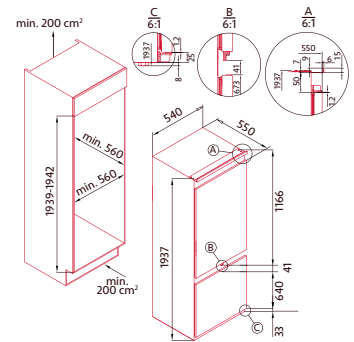

- Frigorífico combi TOTAL No Frost 1,94m de integración, interiores metalizados
- Tecnología Ndualzone No Frost en refrigerador y congelador
- Regulación electrónica de temperatura
- Sistema Nfreshzone que distribuye el frío de forma eficiente y estable
- Función Nchilly en frigorífico y Nsubzero en congelador
- Descongelación de frigorífico y congelador automático
- Función Nsave
- Frigorífico: 1 cajón Nlifebox y 1 cajón Ngreenbox
- Congelador: 3 cajones de gran capacidad
- Cubiteras / Puerta deslizante / Puertas Reversibles