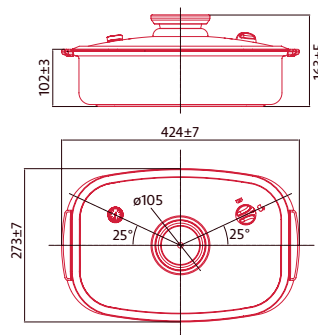

APTO HORNO

APTO PLACA INDUCCIÓN

APTO PLACA ELÉCTRICA

APTO PLACA VITROCERÁMICA

APTO PLACA GAS

APTO LAVAR EN LAVAVAJILLAS