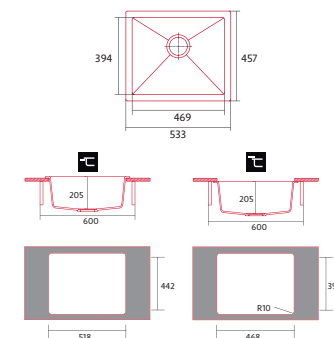

ENCASTRE
SOBRE
ENCIMERA

ENCASTRE
BAJO
ENCIMERA

PROFUNDIDAD
CUBETA

PARA MUEBLE
DE 60CM