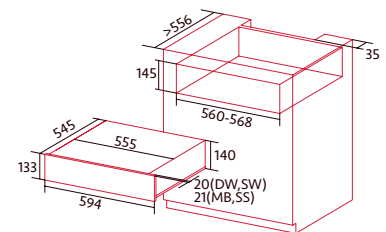

NORCHEF WP 1501 DB

Cod.: 2134

EAN: 8422248351768

689 €

- Calientaplatos de 20 litros
- Puerta con apertura Npush y apertura telescópica
- Selección de temperatura: cocción a baja temperatura desde 30º a 70ºC, levantar levaduras. 30ºC, calentar platos. 70ºC, mantener caliente desde 40ºC to 60ºC
- Selección de temperatura para calentar platos. 70ºC
- Temperatura máxima 70ºC