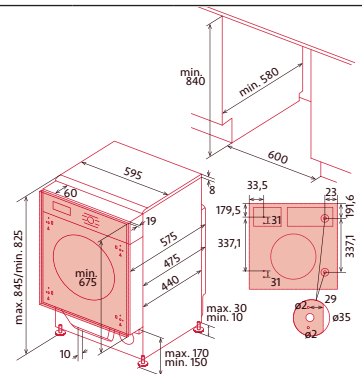

EFICIENCIA ENERGÉTICA

EFICIENCIA ENERGÉTICA

NORCARE WM 1491 I

LAVADORA INTEGRABLE

Cod.: 4173

EAN: 8422248360319

999 €

- Lavadora carga frontal de integración con 16 programas, capacidad de 1 a 9 kg
- Velocidad máxima de centrifugado 1.400 r.p.m
- Selector de temperatura y velocidad de centrifugado independientes
- Display con: programación diferida hasta 24 horas, duración y tiempo restante de programa y vapor
- Programas especiales: Nquick+, Nspecial: mixto, ropa bebé, deporte y programa personalizado
- Opciones: programación diferida hasta 24 horas, prelavado y aclarado extra