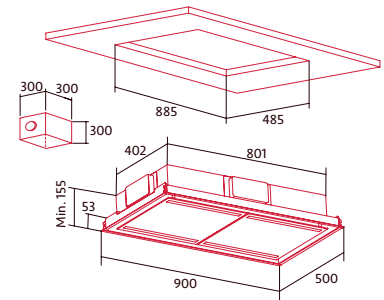

NORBREEZE ISLA SLIMOS 900

Cod.: 8362

EAN: 8435025783621

1.430 €

- Extracción perimetral
- 5 niveles de extracción y función Turbo
- Motor Brushless de 135 W, BT4DC
- Potencia de extracción Máx / Mín: 662 / 221 m³/h
- Barras de iluminación LED
- Filtros metálicos lavables en el lavavajillas
- Recirculación: Filtro de carbono opcional
- Instalación del motor independiente de la campana a una distancia de hasta 5 m (con cable suministrado) o 10 m (accesorio: 02800999/ 8422248350174)