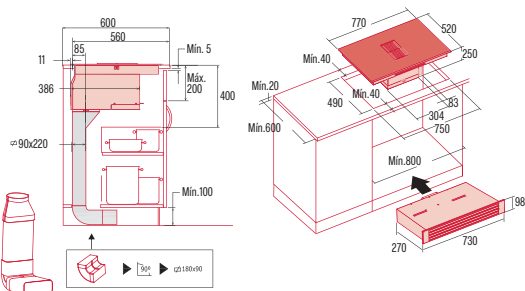

- Placa de inducción con aspiración de superficie
- 4 Focos: Cada uno de 21x19 cm, combinables a dos zonas modulares (21 x 38 cm)
- Panel de control táctil
- Selector de potencia con 9 niveles. Nboost, 1 Booster
- Selector de temporizador
- Ncook: Mantener caliente
- Indicador calor residual
- Potencia máxima 7,3 kW