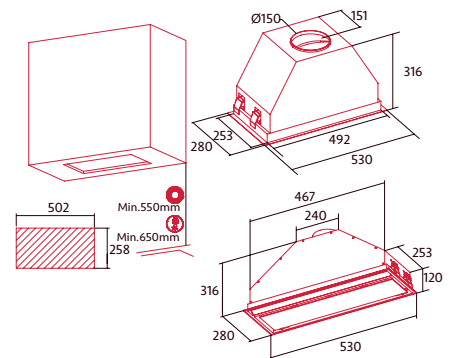

NORBREEZE ECLIPSE 60 BK

Cod.: 8552

EAN: 8435025785526

419 €

- Extracción perimetral
- 3 niveles de extracción y función Turbo
- Motor de 280 W, BT3
- Potencia de extracción Máx / Mín: 750 / 340 m³/h
- Barra de iluminación LED
- Filtros metálicos lavables en el lavavajillas
- Recirculación: Filtro de carbono opcional
- Sistema de fácil instalación