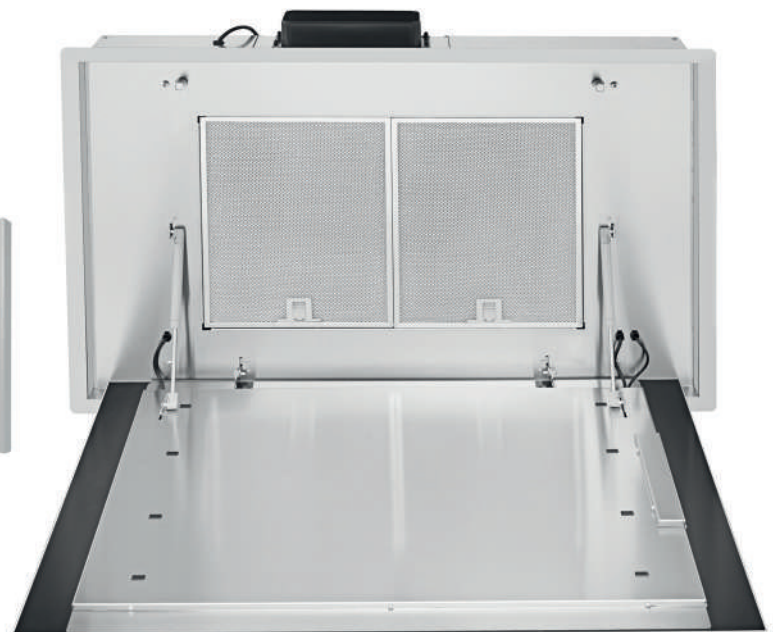

NCONNECT2

- ✓ Conectividad para control placas

CONTROL REMOTO

- ✓ Incluido para mayor comodidad

RECIRCULACIÓN

- ✓ Filtro de Carbono opcional

NORBREEZE ISLA CUBE GLASS ECO 60 BK

Cod.: 8564