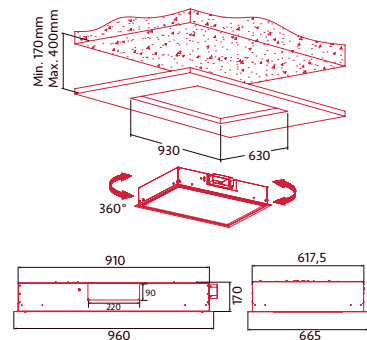

ISLA JANO WH 960 RF

Cod.: 8351

EAN: 8435025783515

1.499 €

- Extracción perimetral
- 5 niveles de extracción y función Turbo
- Motor Brushless de 90 W, S6
- Potencia de extracción Máx / Mín: 570 / 266 m³/h
- Barras de iluminación LED
- Filtros metálicos lavables en el lavavajillas
- Recirculación: Filtro de carbono opcional