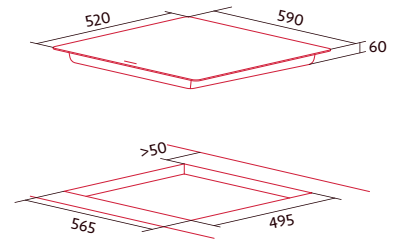

NCHILD

NPASTA

NCONNECT2

NORCOOK IH N6286 SW

Cod.: 4131

EAN: 8422248350112

659 €

- 3 Focos: Uno de 28/18cm, uno de 21cm y uno de 16cm
- Panel de control táctil tipo deslizante oculto
- Selector de potencia continua con 9 niveles. Nboost+, 2 Boosters
- Selector de temporizador
- Ncook: Derretir, Mantener caliente, Cocción a baja temperatura
- Indicador calor residual
- Potencia máxima 7,1 kW