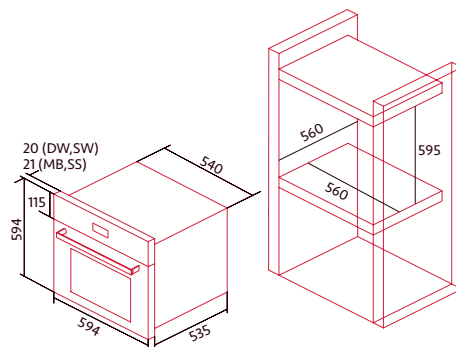

NORCHEF PO 6601 SW

HORNO PIROLÍTICO

Cod.: 2144

EAN: 8422248348263

1.730 €

- Horno pirolítico multifunción Nsoft de 65 litros
- Display LCD blanco con programador digital de inicio y paro
- Multifunción Nsoft con 10 funciones
- Función especial Nhome-baked
- Esmalte PyroNclean de fácil limpieza
- Guías laterales telescópicas Ncomfort
- Clase de eficiencia energética A+**

**dentro del rango de A+++ a D

Puerta fría: 4 cristales en puerta

Puerta cierre amortiguado

Ventilación tangencial

Soportes cromados con 5 alturas de cocinado

Bandeja profunda con esmalte PyroNclean

Parrilla cromada

Pirolisis

2 lámparas laterales