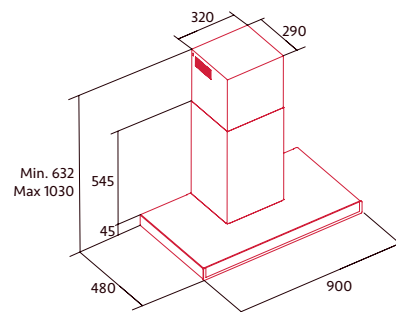

NORBREEZE SLIM 90 BK

Cod.: 8536

EAN: 8435025785366

779 €

- Gran superficie de filtrado
- 5 niveles de extracción y función Turbo
- Motor Brushless de 135 W, BT4DC
- Potencia de extracción Máx / Mín: 852 / 271 m³/h
- Barra de iluminación LED
- Filtros decorativos premium inoxidables lavables en el lavavajillas
- Recirculación: Filtro de carbono opcional