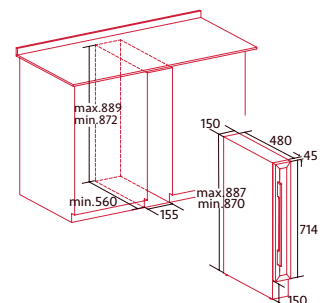

NORCARE VB07 BK

NODOR & Can Rocca

Cod.: 4186

EAN: 8422248371605

589 €

- Vinoteca no frost de instalación bajo encimera
- Tecnología No Frost
- Regulación electrónica de temperatura entre 5-20°C
- 1 zona de temperatura
- Potencia nominal 60W
- LED interior