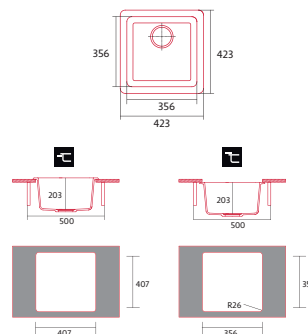

NORGRANITE 40.40 1B BG

FREGADERO GRANITO

Cod.: 4089

EAN: 8435025740891

259 €

- Fregadero de granito de encastre sobre/bajo encimera
- 1 cubeta cuadrada
- Desagüe con válvula canasta redonda 3 1/2"
- Accesorios incluidos: válvulas redondas, tapones de grifería, sifón y tubo rebosadero

ENCASTRE
SOBRE
ENCIMERA

ENCASTRE
BAJO
ENCIMERA

PROFUNDIDAD
CUBETA

PARA MUEBLE
DE 50CM

NORACE 70.40 1C R10 CP

FREGADERO ACERO INOXIDABLE

Cod.: 4093

EAN: 8435025740938

319 €

- Fregadero de encastre sobre/bajo encimera
- 1 cubeta cuadrada
- Válvula oculta cuadrada de 3 1/2"
- Accesorios incluidos: válvula cuadrada, sifón y tubo rebosadero

ENCASTRE
SOBRE
ENCIMERA

ENCASTRE
BAJO
ENCIMERA

PROFUNDIDAD
CUBETA

PARA MUEBLE
DE 80CM

RADIO

Norace HIDDEN WASTE BK
Cod.: 1318
EAN: 8435025713185

Norace HIDDEN WASTE SS
Cod.: 1319
EAN: 8435025713192

Norace HIDDEN WASTE CU
Cod.: 1320
EAN: 8435025713208