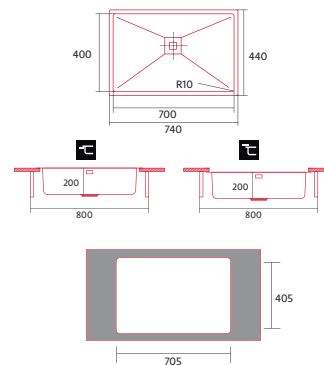

ENCASTRE
SOBRE
ENCIMERA

ENCASTRE
BAJO
ENCIMERA

PROFUNDIDAD
CUBETA

PARA MUEBLE
DE 80CM

RADIO

Norace HIDDEN WASTE BK
Cod.: 1318
EAN: 8435025713185

Norace HIDDEN WASTE SS
Cod.: 1319
EAN: 8435025713192

Norace HIDDEN WASTE CU
Cod.: 1320
EAN: 8435025713208