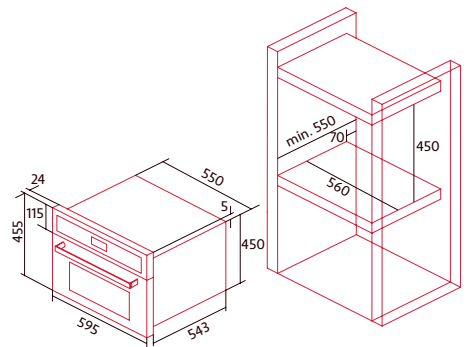

NORCHEF MW 4800 SW

HORNO-MICROONDAS COMPACTO

Cod.: 2121

EAN: 8435025721210

1.149 €

- Horno microondas multifunción Nsoft de 40 l
- Puerta y frente de cristal negro con tirador cromado
- Display LCD blanco con programador digital de inicio y paro
- Multifunción Nsoft con 8 funciones
- 8 programas de cocinado
- Cavidad Nsteelclean de fácil limpieza
- Selector de grill, microondas y grill combinado con microondas
- Potencia microondas 1000W y con grill 1400W