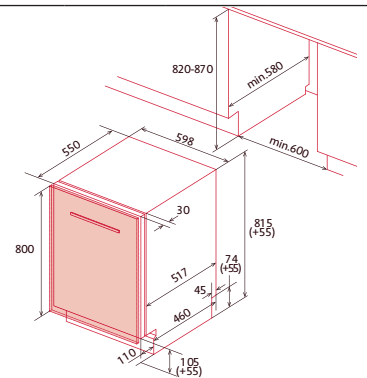

CONSUMO POR CICLO

POTENCIA ACÚSTICA

N3protect

PROGRAMAS

JABÓN LÍQUIDO 3 EN 1 GEL

NPUSH

NSLIDER

DISPLAY LED

NMOVE

APERTURA AUTOMÁTICA

EFICIENCIA ENERGÉTICA