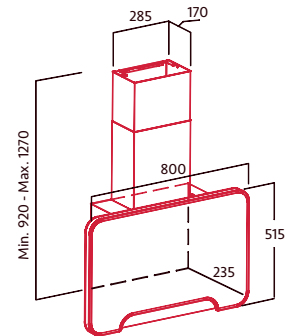

TOUCH CONTROL

MÍNIMO NIVEL SONORO

NCHILL

NTIME

INDICADOR SATURACIÓN DE FILTROS

RECIRCULACIÓN

EFICIENCIA ENERGÉTICA