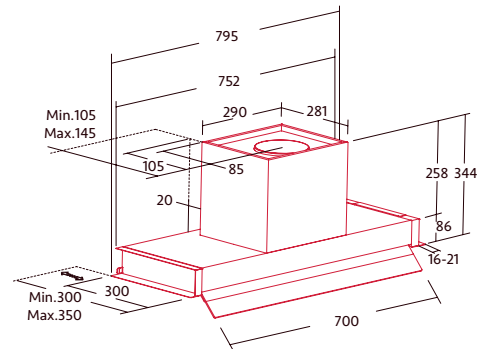

- Función purificación de aire y sensor calidad aire
- 5 niveles de extracción y función Turbo
- Motor Brushless de 140 W, BT5DC 800
- Potencia de extracción Máx / Mín: 799 / 186 m³/h
- Barra de iluminación LED
- N drip. Sistema antigoteo
- Filtros metálicos lavables en el lavavajillas
- Interior blindado