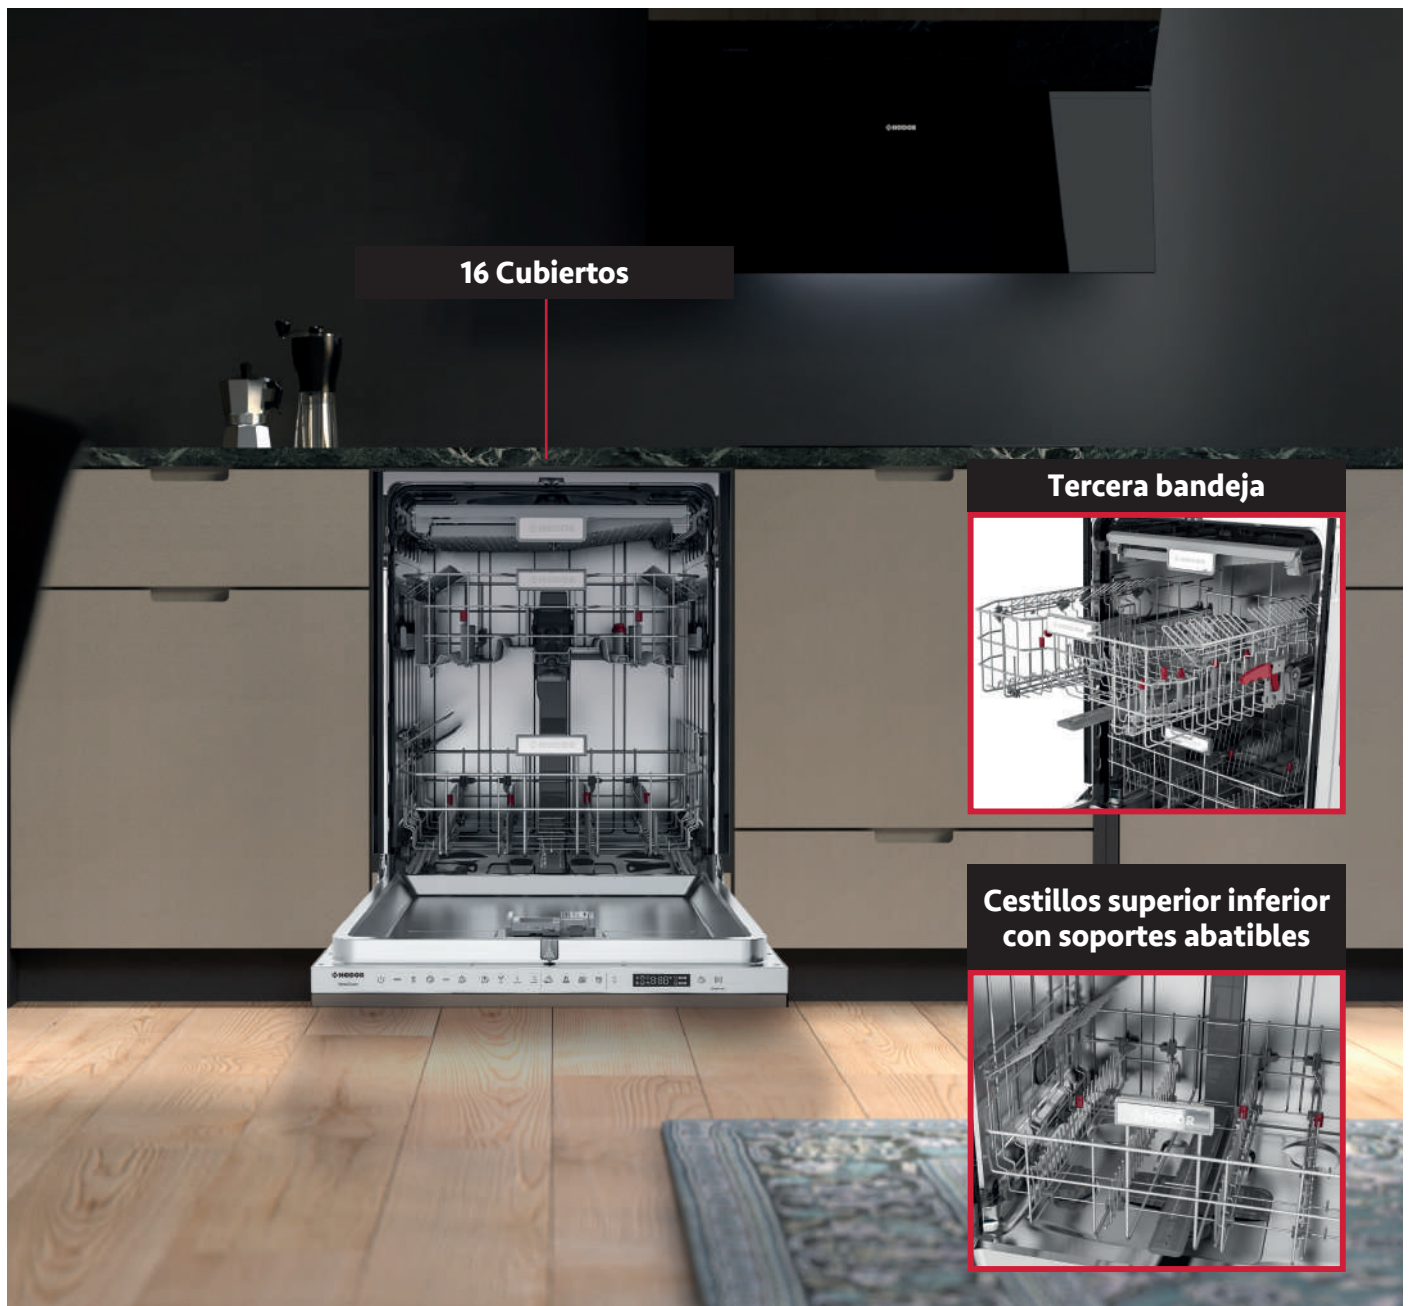

16 Cubiertos

Tercera bandeja