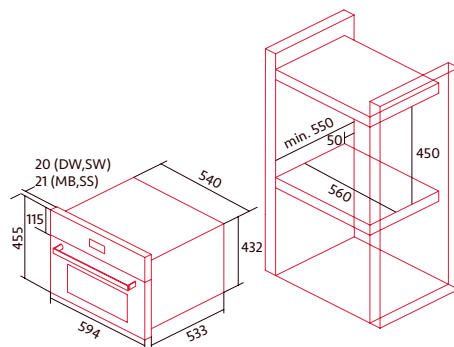

NORCHEF MW 4600 MB

HORNO-MICROONDAS COMPACTO

Cod.: 4152

EAN: 8422248348379

1.679 €

- Horno microondas con grill de 34 litros
- Display LCD blanco con programador digital de inicio y paro
- 6 funciones de cocinado
- Cavidad Nsteelclean de fácil limpieza
- Selector de grill, microondas y grill combinado con microondas
- Potencia microondas 900W y con grill 1500W
- Diámetro plato giratorio 315 mm
- Diámetro máximo de plato 320 mm