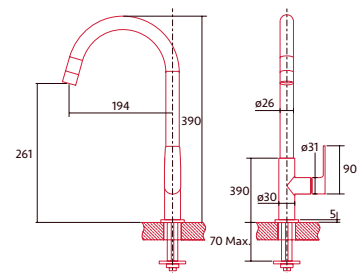

NORFLOW HERON CROMO

Cod.: 4134

EAN: 8435025741348

183 €

- Grifo monomando
- Caño alto y giratorio 360º
- Mando estilo tirador, posicionado en el lateral derecho del grifo
- Apertura en frío
- Cartucho cerámico incluido
- Tubos de conexión flexibles incluidos
- Dimensiones (alto x ancho x profundo): 390 x 210 x 100 mm