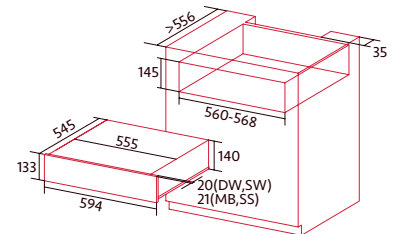

ALMACENAR

NORCHEF VS 1501 MB

Cod.: 2142

EAN: 8422248348409

3.699 €

- Selladora al vacío
- Puerta con apertura Npush y apertura telescópica
- Mayor tiempo de almacenamiento para los alimentos
- 3 Ciclos de vacío para almacenamiento, cocinado o recipientes
- Ciclo de vacío para tarros fuera del depósito.
- Panel de control táctil