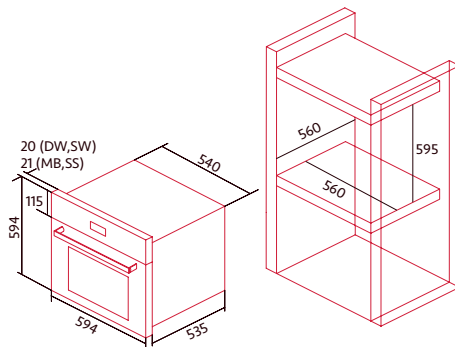

Puerta fría: 4 cristales en puerta

Puerta cierre amortiguado

Ventilación tangencial

Soportes cromados con 5 alturas de cocinado

Bandeja profunda con esmalte PyroNclean

Parrilla cromada

Pirolisis

2 Lámparas laterales