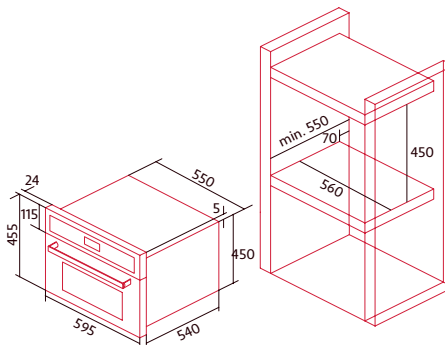

NORCHEF MO 4800 SW

HORNO COMPACTO

Cod.: 2119

EAN: 8435025721197

699 €