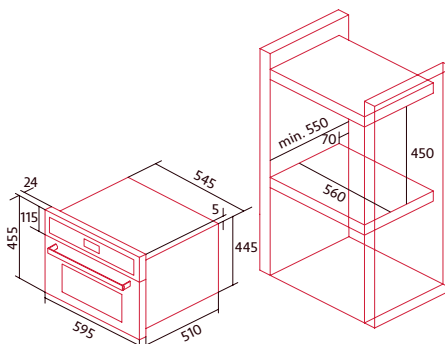

- Pre-calentamiento rápido
- Mandos táctiles
- Bloqueo seguridad niños
- Puerta fría: 3 cristales en puerta
- Ventilación tangencial
- Soportes cromados con 4 alturas de cocinado
- Bandeja profunda con esmalte Nclean
- Bandeja perforada Nsteelclean
- Parrilla interior