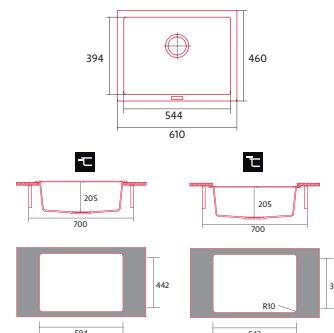

ENCASTRE
SOBRE
ENCIMERA

ENCASTRE
BAJO
ENCIMERA

PROFUNDIDAD
CUBETA

PARA MUEBLE
DE 70CM