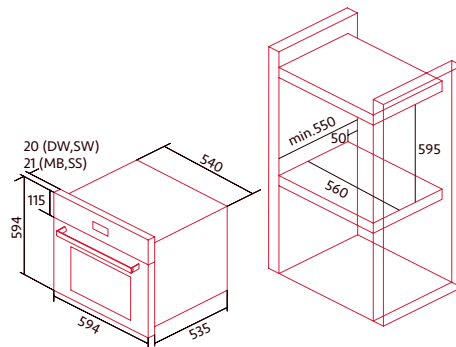

**dentro del rango de A+++ a D

Puerta fría: 3 cristales en puerta

Puerta cierre amortiguado

Ventilación tangencial

Soportes cromados con 5 alturas de cocinado

Bandeja profunda con esmalte PyroNclean

Parrilla cromada