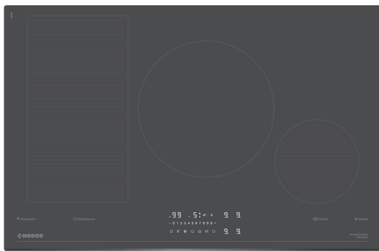

- 4 Focos: Uno de 30cm, uno de 18cm, dos de 21x20cm, combinables a una zona modular (21x40cm)
- Panel de control táctil tipo deslizante oculto
- Selector de potencia continua con 9 niveles. Nboost+, 2 Boosters
- Selector de temporizador
- Ncook: Derretir, Mantener caliente, Cocción a baja temperatura
- Indicador calor residual
- Potencia máxima 10,8 kW