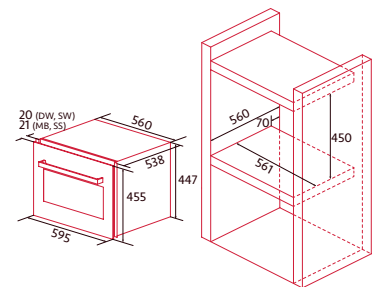

- Vinoteca no frost de instalación en columna
- Tecnología No Frost
- Regulación electrónica de temperatura entre 5-20°C
- 1 zona de temperatura
- Bandejas de madera
- LED interior
- 4 niveles de almacenaje
- Npureair. Purificación del aire mediante su filtro de carbono

MANDOS TOUCH CONTROL

CAPACIDAD

NPUREAIR

DISPLAY LED

TIRADOR METÁLICO

EFICIENCIA ENERGÉTICA