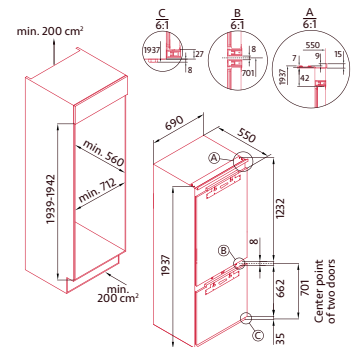

Norfrost

Ndualzone

Control electrónico con LED

Nchilly Nsubzero

Ngreenbox

Nlifebox

CAPACIDAD NETA (257 + 84)

CONSUMO ELÉCTRICO

Iluminación LED

Nsave

EFICIENCIA ENERGÉTICA