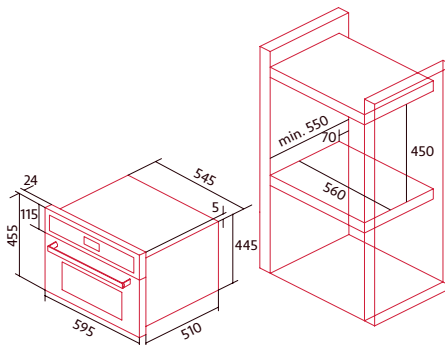

- Pre-calentamiento rápido
- Mandos táctiles
- Bloqueo seguridad niños
- Puerta fría: 3 cristales en puerta
- Ventilación tangencial
- Soportes cromados con 4 alturas de cocinado
- Bandeja profunda con esmalte Nclean
- Bandeja perforada Nsteelclean
- Parrilla interior