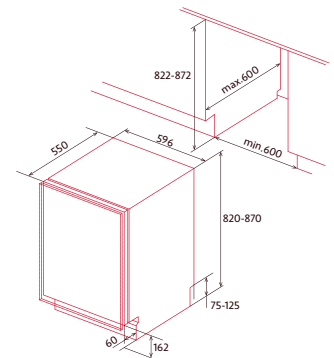

- Congelador 0,82m de integración
- Regulación electrónica de temperatura
- Sistema Nfreshzone que distribuye el frío de forma eficiente y estable
- Acabados interiores metalizados
- Función Nsubzero
- Congelador: 3 cajones
- Cubiteras
- Puertas Reversibles