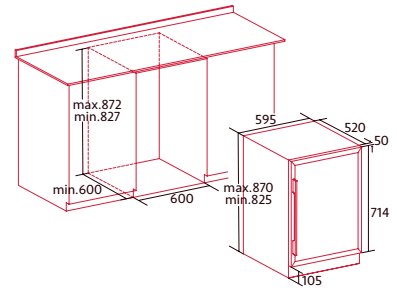

CONTROL ELECTRÓNICO	APERTURA TÁCTIL NKNOCK	DISPLAY LED	CAPACIDAD	TIPO SN-ST	EFICIENCIA ENERGÉTICA

NORCARE VB46 BK

NODOR & Can Rocca

Cod.: 4188

EAN: 8422248371636

1.249 €

- Vinoteca no frost de instalación bajo encimera
- Tecnología No Frost
- Regulación electrónica de temperatura entre 5-22°C
- 2 zonas independientes de temperatura
- Bandejas de madera
- Potencia nominal 70W
- LED interior
- 5 niveles de almacenaje
- Npureair. Purificación del aire mediante su filtro de carbono