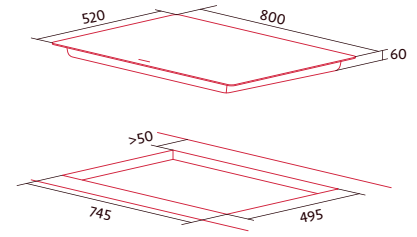

NCHILD

NPROTECT

NORCOOK IH N8106 BK

Cod.: 4149

EAN: 8422248350082

889 €

- 4 Focos: Uno de 30cm, uno de 18cm, dos de 21x20cm, combinables a una zona modular (21x40cm)
- Panel de control táctil tipo deslizante oculto
- Selector de potencia continua con 9 niveles. Nboost+, 2 Boosters
- Selector de temporizador
- Ncook: Derretir, Mantener caliente, Cocción a baja temperatura
- Indicador calor residual
- Potencia máxima 10,8 kW