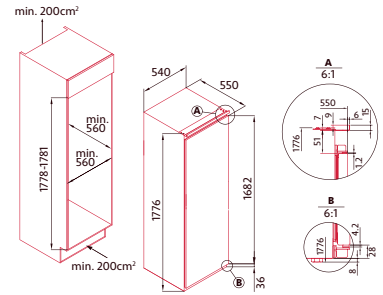

Iluminación LED

Nsave

EFICIENCIA ENERGÉTICA

NORFROST TUNDRA TNF 177 BI SL FRIGORÍFICO INTEGRABLE

Cod.: 4213

EAN: 8422248349741

1.249 €

- Refrigerador de integración TOTAL No Frost de 1,77m
- Regulación electrónica de temperatura
- Posibilidad de Side by Side integrable con nuestro modelo NorFrost ICE 177 TNF BI SL
- Acabados interiores metalizados
- Función Nchilly
- Descongelación de frigorífico automático
- 4 balcones y 4 bandejas de cristal incluido 3 cajones para frutas y verduras
- Botellero metálico
- Puerta deslizante / Puertas Reversibles