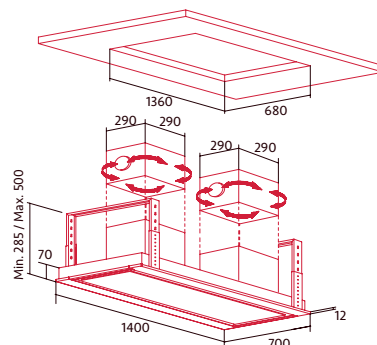

CONTROL REMOTO

MÍNIMO NIVEL SONORO

NCHILL

NTIME

INDICADOR SATURACIÓN DE FILTROS

RECIRCULACIÓN

NCONNECT2

EFICIENCIA ENERGÉTICA