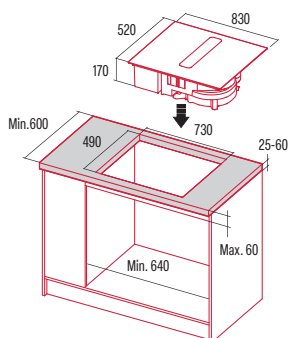

NORCOOK IS N8426 MB

NEW

Cod.: 4169

EAN: 8422248392259

1.499 €

Cristal Negro Mate

- Placa de inducción con aspiración de superficie
- 4 Focos: Cada uno de 21x19 cm, combinables a dos zonas modulares (21 x 38 cm)
- Panel de control táctil tipo deslizante oculto
- Selector de potencia con 9 niveles. Nboost+, 2 Boosters
- Selector de temporizador
- Ncook: Derretir, Mantener caliente, Cocción a baja temperatura
- Indicador calor residual
- Potencia máxima 7,2 kW

- 6 niveles de extracción, 5 + 1 TURBO
- Extracción modo automático
- Campana de recirculación
- Apagado automático temporizado después de la cocción para eliminar los olores residuales.
- Sistema de filtrado con 2 funciones: captación de grasa y condensación
- Altura total 170mm
- Capacidad de extracción máxima - mínima (Reg.(UE) nº65/2014): 691 m³/h - 245m³/h
- Nivel sonoro (Reg.(UE) nº65/2014): 50dB(A), máximo: 69dB(A)
- Motor Brushless. Extra silencioso. Consumo máximo de energía 165W
- Velocidad aspiración aire: 10m/s
- Filtros lavables en lavavajillas
- Presión max.: 740Pa - Presión TURBO: 800Pa
- Descarga 222x90mm
- Clase energética: A+
- Accesorios: Filtro de carbono cerámico (incluidos) / Filtro HEPA (no incluidos)

NSENSE

NFOLLOWME

NCHEF

NBBQ

NFASTUP

NPAUSE

NMEMORY

NLOCK

NCHILD

NPASTA

MÍNIMO NIVEL SONORO

EFICIENCIA ENERGÉTICA