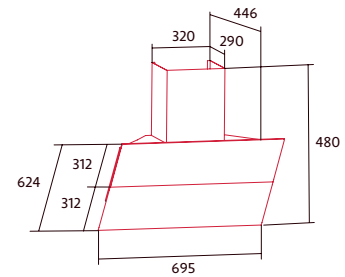

EFICIENCIA ENERGÉTICA

NORBREEZE MISTRAL 70 DB

Cod.: 8604

EAN: 8435025786042

1.379 €

- Extracción perimetral y apertura automática
- 5 niveles de extracción y función Turbo
- Motor Brushless de 135 W, BT4DC
- Potencia de extracción Máx / Mín: 800 / 255 m³/h
- Barra de iluminación LED
- Filtros metálicos lavables en el lavavajillas
- Recirculación: Filtro de carbono opcional