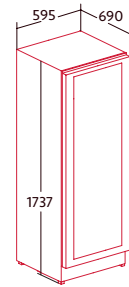

- Vinoteca no frost de libre instalación
- Tecnología No Frost
- Regulación electrónica de temperatura entre 5-18 °C
- 2 zonas independientes de temperatura
- Bandejas de madera
- Potencia nominal 110W
- LED interior
- 6,5 niveles de almacenaje
- Npureair. Purificación del aire mediante su filtro de carbono

NORCARE VF91 BK

NODOR & Can Rocca

Cod.: 4221

EAN: 8422248371834

1.449 €