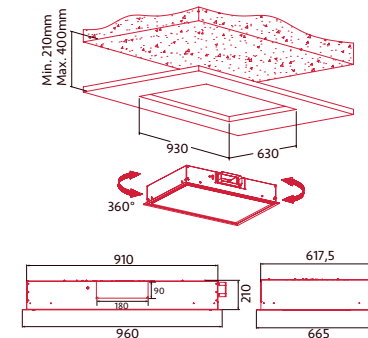

ISLA BESTLA WH 960 RF

Cod.: 8569

EAN: 8422248343688

1.729 €

- Extracción perimetral
- 5 niveles de extracción y función Turbo
- Motor Brushless de 170 W, EBM 225
- Potencia de extracción Máx / Mín: 800 / 300 m³/h
- Barras de iluminación LED
- Filtros metálicos lavables en el lavavajillas
- Recirculación: Filtro de carbono opcional