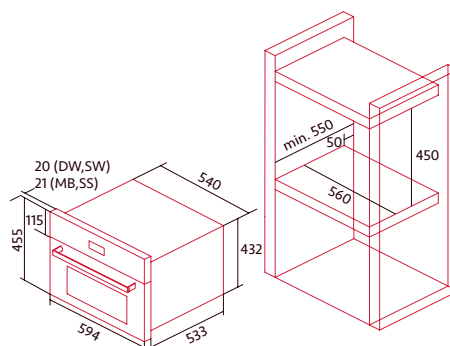

- Horno microondas con grill de 34 litros
- Display LCD blanco con programador digital de inicio y paro
- 6 funciones de cocinado
- Cavidad Nsteelclean de fácil limpieza
- Selector de grill, microondas y grill combinado con microondas
- Potencia microondas 900W y con grill 1500W
- Diámetro plato giratorio 315 mm
- Diámetro máximo de plato 320 mm

Puerta fría: 3 cristales en puerta

Ventilación tangencial

Soportes cromados con 4 alturas de cocinado

Grill tostador

Parrilla cromada