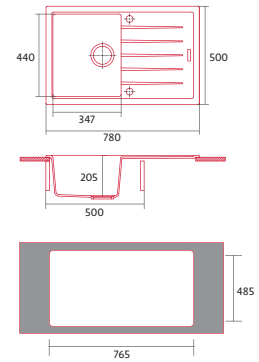

ENCASTRE
SOBRE
ENCIMERA

PROFUNDIDAD
CUBETA

PARA MUEBLE
DE 50CM

REVERSIBLE