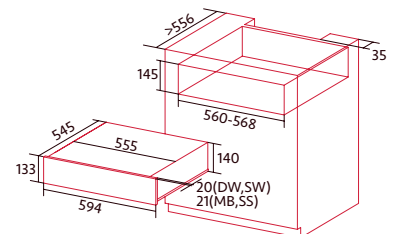

NORCHEF DP 1501 MB

Cod.: 2143

EAN: 8422248348416

469 €

- Cajón de almacenaje
- Puerta con apertura Npush y apertura telescópica total

ALMACENAR

NORCHEF DP 1501 SS

Cod.: 2152

EAN: 8422248348492

469 €

- Cajón de almacenaje
- Puerta con apertura Npush y apertura telescópica total

ALMACENAR

NORCHEF DP 1501 DB

Cod.: 2136

EAN: 8422248348256

469 €

- Cajón de almacenaje
- Puerta con apertura Npush y apertura telescópica total

ALMACENAR

NORCHEF DP 1501 SW

Cod.: 2149

EAN: 8422248348331

469 €

- Cajón de almacenaje
- Puerta con apertura Npush y apertura telescópica total

ALMACENAR