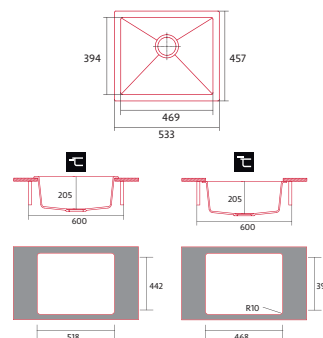

ENCASTRE
SOBRE
ENCIMERA

ENCASTRE
BAJO
ENCIMERA

PROFUNDIDAD
CUBETA

PARA MUEBLE
DE 60CM