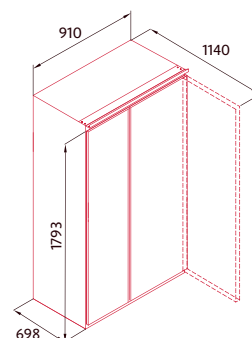

Norfrost

Ndualzone

Control electrónico táctil LED en puerta

Nchilly Nsubzero

Ngreenbox

CAPACIDAD NETA (379 + 213)

CONSUMO ELÉCTRICO (330 kW/año)

Iluminación LED

Nsave

EFICIENCIA ENERGÉTICA