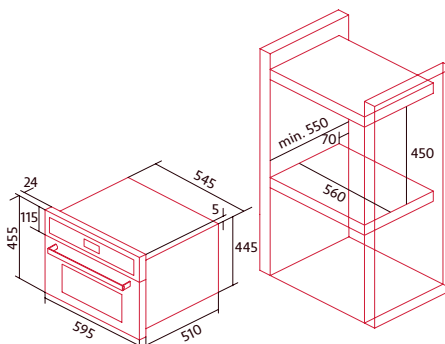

- Pre-calentamiento rápido
- Mandos táctiles
- Bloqueo seguridad niños
- Puerta fría: 3 cristales en puerta
- Ventilación tangencial
- Soportes cromados con 4 alturas de cocinado
- Bandeja profunda con esmalte Nclean
- Bandeja perforada Nsteelclean
- Parrilla interior