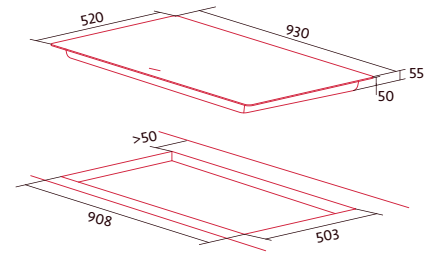

- Superficie de cocción total (87 x 38 cm)
- Panel de control táctil tipo deslizante oculto
- Selector de temporizador
- Ncook: Derretir, Mantener caliente, Cocción a baja temperatura Nprecise.
- Selector de potencia continua individual por recipiente, con 17 niveles.
- Nboost+, 2 Boosters
- Indicador calor residual
- Potencia máxima 11 kW