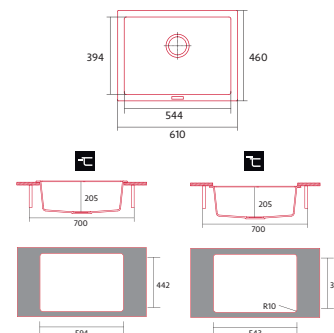

NORGRANITE 55.40 1B BG

FREGADERO GRANITO

Cod.: 4086

EAN: 8435025740860

249 €

- Fregadero de granito de encastre sobre/bajo encimera
- 1 cubeta cuadrada
- Desagüe con válvula canasta redonda 3 1/2"
- Accesorios incluidos: válvulas redondas, tapones de grifería, sifón y tubo rebosadero

ENCASTRE
SOBRE
ENCIMERA

ENCASTRE
BAJO
ENCIMERA

PROFUNDIDAD
CUBETA

PARA MUEBLE
DE 70CM

NORGRANITE 45 40 1B CN

FREGADERO GRANITO

NEW

Cod.: 4102

EAN: 8422248399883

319 €

- Fregadero de granito de encastre sobre/bajo encimera
- 1 cubeta cuadrada
- Desagüe con válvula canasta redonda 3 1/2"
- Accesorios incluidos: válvulas redondas, tapones de grifería, sifón y tubo rebosadero

ENCASTRE
SOBRE
ENCIMERA

ENCASTRE
BAJO
ENCIMERA

PROFUNDIDAD
CUBETA

PARA MUEBLE
DE 60CM