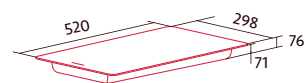

- 2 Focos: Dos modulares de 21,5cm (21,5x40cm)
- Panel de control tipo Touch
- Selector de potencia centralizado, con 9 niveles. Nboost, 1 Booster
- Selector de temporizador
- Ncook: Mantener caliente
- Indicador calor residual
- Potencia máxima 3,7 kW