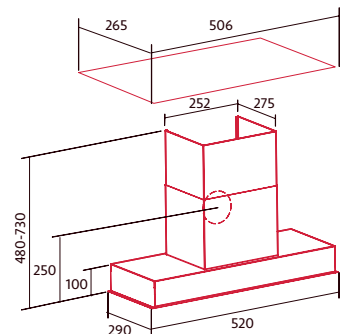

Cod.: 8356

EAN: 8435025783560

1.050 €

- 3 niveles de extracción y función Turbo
- Potencia de extracción Máx / Mín: 655 / 235 m³/h
- Barra de iluminación LED
- Bandeja recoge grasas
- Filtros profesionales lavables en lavavajillas
- Recirculación: Filtro de carbono lavable opcional
- Motor con salida superior o trasera