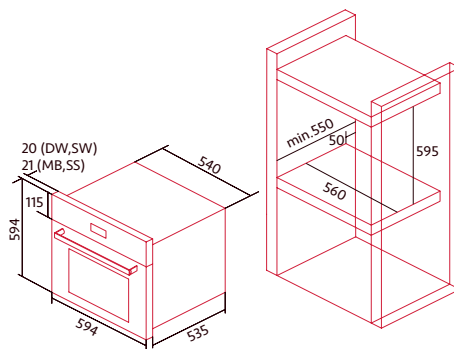

Puerta fría:
3 cristales en
puerta

Puerta cierre
amortiguado

Ventilación
tangencial

Soportes cromados con 5 alturas
de cocinado

Bandeja profunda
con esmalte
PyroNclean

Parrilla cromada