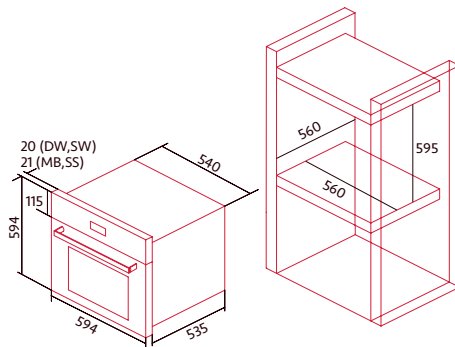

Puerta fría: 4 cristales en puerta

Puerta cierre amortiguado

Ventilación tangencial

Soportes cromados con 5 alturas de cocinado

Bandeja profunda con esmalte PyroNclean

Parrilla cromada

Pirolisis

2 Lámparas laterales