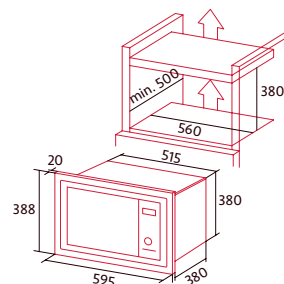

Display LED blanco

Funciones microondas, grill, grill + micro

8 programas automáticos

Nquick

Botones touch y selector rotatorio iluminado

Bloqueo seguridad niños y ancianos