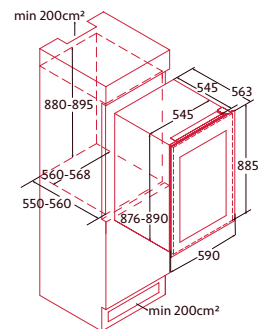

CONTROL
ELECTRÓNICO

APERTURA
TÁCTIL NKNOCK

DISPLAY LED

CAPACIDAD

TIPO SN-ST

EFICIENCIA
ENERGÉTICA

NORCARE VC36 BK

Cod.: 4234