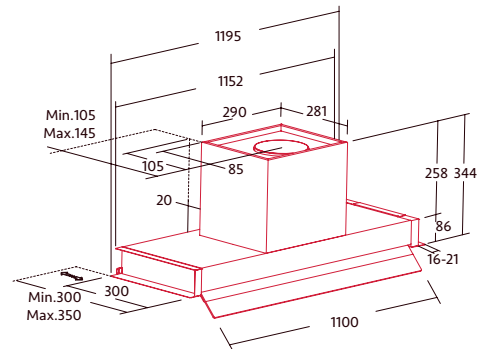

NORBREEZE CROWN 120 NO DRIP SS

Cod.: 4231

EAN: 8422248370790

999 €

- Función purificación de aire y sensor calidad aire
- 5 niveles de extracción y función Turbo
- Motor Brushless de 140 W, BT5DC 800
- Potencia de extracción Máx / Mín: 799 / 186 m³/h
- Barra de iluminación LED
- N drip. Sistema antigoteo
- Filtros metálicos lavables en el lavavajillas
- Interior blindado