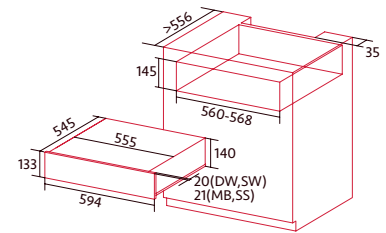

NORCHEF WP 1501 SS

Cod.: 2150

EAN: 8422248348478

689 €

- Calientaplatos de 20 litros
- Puerta con apertura Npush y apertura telescópica
- Selección de temperatura: cocción a baja temperatura desde 30º a 70ºC, levantar levaduras. 30ºC, calentar platos. 70ºC, mantener caliente desde 40ºC to 60ºC
- Selección de temperatura para calentar platos. 70ºC
- Temperatura máxima 70ºC