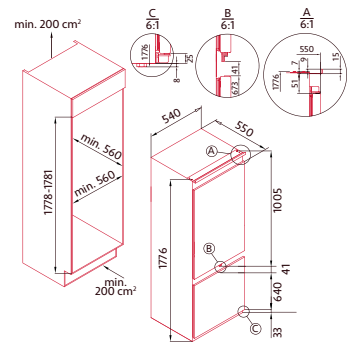

- Frigorífico combi TOTAL No Frost 1,77m de integración, interiores metalizados
- Tecnología Ndualzone No Frost en refrigerador y congelador
- Regulación electrónica de temperatura
- Sistema Nfreshzone que distribuye el frío de forma eficiente y estable
- Función Nchilly en frigorífico y Nsubzero en congelador
- Descongelación de frigorífico y congelador automático
- Frigorífico: 1 cajón Nlifebox y 1 cajón Ngreenbox
- Congelador: 3 cajones de gran capacidad
- Cubiteras / Puerta deslizante / Puertas Reversibles