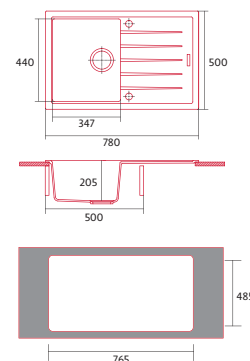

NORGRANITE 78.50 1B 1D CN

FREGADERO GRANITO

NEW

Cod.: 4248

EAN: 8422248401180

359 €

- Fregadero de granito de encastre sobre encimera
- 1 cubeta cuadrada
- Fregadero con marca para orificio de grifería
- Desagüe con válvula canasta redonda 3 1/2"
- Accesorios incluidos: válvulas redondas, tapones de grifería, sifón y tubo rebosadero

ENCASTRE
SOBRE
ENCIMERA

PROFUNDIDAD
CUBETA

PARA MUEBLE
DE 50CM

REVERSIBLE

NORGRANITE 78.50 1B 1D BK

FREGADERO GRANITO

Cod.: 4058

EAN: 8435025740587

309 €

- Fregadero de granito de encastre sobre encimera
- 1 cubeta cuadrada
- Fregadero con marca para orificio de grifería
- Desagüe con válvula canasta redonda 3 1/2"
- Accesorios incluidos: válvulas redondas, tapones de grifería, sifón y tubo rebosadero

ENCASTRE
SOBRE
ENCIMERA

PROFUNDIDAD
CUBETA

PARA MUEBLE
DE 50CM

REVERSIBLE