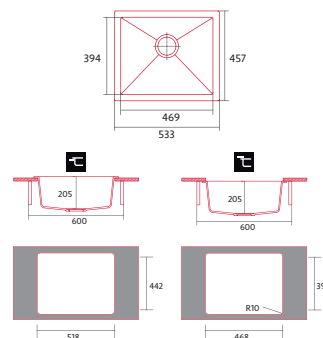

ENCASTRE
SOBRE
ENCIMERA

ENCASTRE
BAJO
ENCIMERA

PROFUNDIDAD
CUBETA

PARA MUEBLE
DE 60CM

NorGranite Válvula Blanca
Cod.: 1325

EAN: 8422248405805