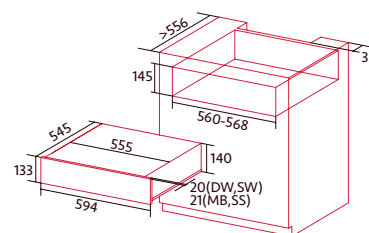

Calentar vajilla

Mantener caliente

Fermentar masas

Preparar yogurt

Descongelar

Cocinar a baja temperatura

Almacenar