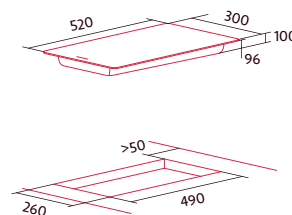

NÚMERO DE QUEMADORES

NSPARK

NFLAME