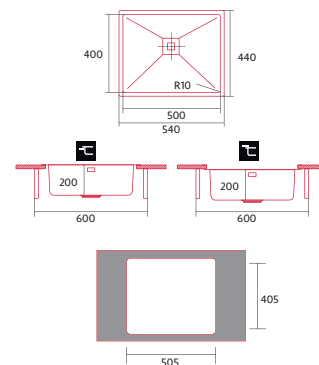

ENCASTRE
SOBRE
ENCIMERA

ENCASTRE
BAJO
ENCIMERA

PROFUNDIDAD
CUBETA

PARA MUEBLE
DE 60CM

RADIO

Norace HIDDEN WASTE BK
Cod.: 1318
EAN: 8435025713185

Norace HIDDEN WASTE SS
Cod.: 1319
EAN: 8435025713192

Norace HIDDEN WASTE CU
Cod.: 1320
EAN: 8435025713208