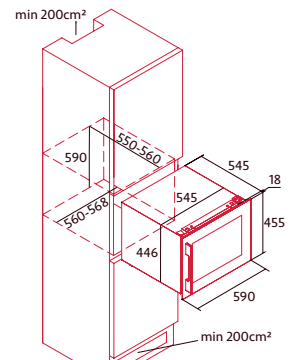

CONTROL ELECTRÓNICO	TIRADOR INTEGRADO	DISPLAY LED	CAPACIDAD	PUERTA REVERSIBLE	Tipo SN-ST	EFICIENCIA ENERGÉTICA