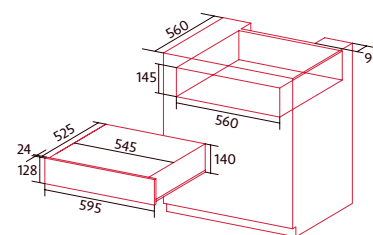

NORCHEF WP 1500 DB

Cod.: 2122

EAN: 8435025721227

469 €

- Calientaplatos de 20 litros
- Puerta con apertura Npush y apertura telescópica
- Selección de temperatura: cocción a baja temperatura desde 30º a 75ºC, levantar levaduras. 30ºC, calentar platos. 75ºC, mantener caliente desde 40ºC to 60ºC
- Temperatura máxima 75ºC
- Capacidad 36 platos o 80 tazas expresso