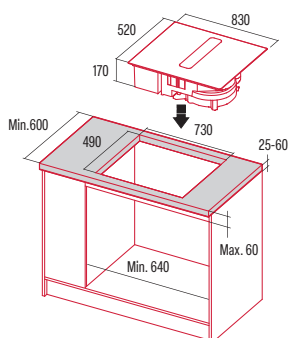

- Placa de inducción con aspiración de superficie
- 4 Focos: Cada uno de 21x19 cm, combinables a dos zonas modulares (21 x 38 cm)
- Panel de control táctil tipo deslizante oculto
- Selector de potencia con 9 niveles. Nboost+, 2 Boosters
- Selector de temporizador
- Ncook: Derretir, Mantener caliente, Cocción a baja temperatura
- Indicador calor residual
- Potencia máxima 7,2 kW