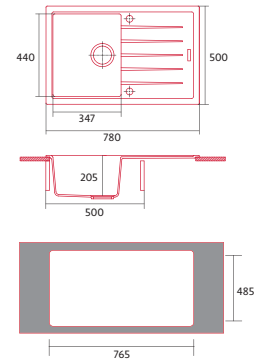

ENCASTRE
SOBRE
ENCIMERA

PROFUNDIDAD
CUBETA

PARA MUEBLE
DE 50CM

REVERSIBLE

NorGranite Válvula Blanca
Cod.: 1325
EAN: 8422248405805