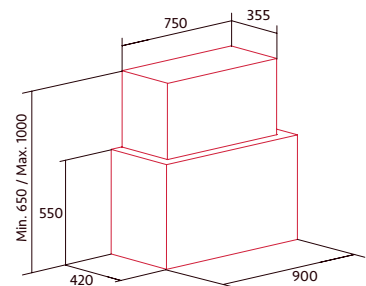

Cod.: 8532

EAN: 8435025785328

1.129 €

- 3 niveles de extracción y función Turbo
- Motor de 260 W, BT3
- Potencia de extracción Máx / Mín: 850 / 340 m³/h
- Barra de iluminación LED
- Filtros decorativos inoxidables lavables en el lavavajillas
- Recirculación: Filtro de carbono opcional