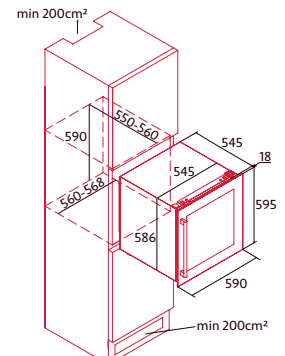

EAN: 8422248101820

1.029 €

- Vinoteca no frost de instalación en columna
- Tecnología No Frost
- Regulación electrónica de temperatura entre 5-22°C
- 2 zonas independientes de temperatura
- Bandejas de madera
- LED interior
- 4 niveles de almacenaje