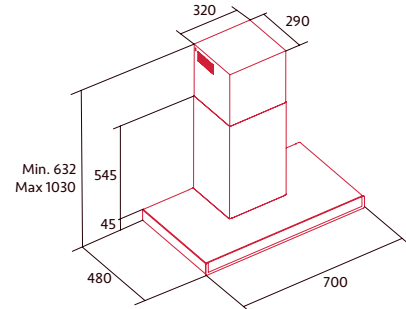

NORBREEZE SLIM 70 BK

Cod.: 8520

EAN: 8435025785205

729 €

- Gran superficie de filtrado
- 5 niveles de extracción y función Turbo
- Motor Brushless de 135 W, BT4DC
- Potencia de extracción Máx / Mín: 852 / 271 m³/h
- Barra de iluminación LED
- Filtros decorativos premium inoxidables lavables en el lavavajillas
- Recirculación: Filtro de carbono opcional