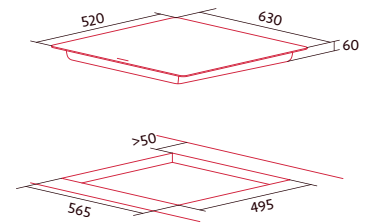

NSENSE

NFOLLOWME

NCHEF

NBBQ

NFASTUP

NPAUSE

NMEMORY

NLOCK

NCHILD

NPASTA

NCONNECT2