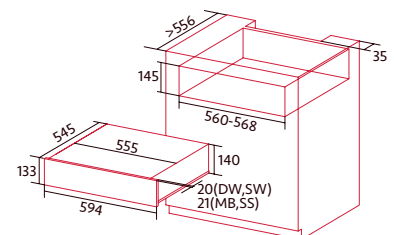

3.699 €

- Selladora al vacío
- Puerta con apertura Npush y apertura telescópica
- Mayor tiempo de almacenamiento para los alimentos
- 3 Ciclos de vacío para almacenamiento, cocinado o recipientes
- Ciclo de vacío para tarros fuera del depósito.
- Panel de control táctil