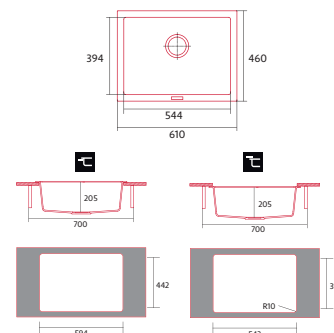

ENCASTRE
SOBRE
ENCIMERA

ENCASTRE
BAJO
ENCIMERA

PROFUNDIDAD
CUBETA

PARA MUEBLE
DE 70CM

NorGranite Válvula Blanca
Cod.: 1325
EAN: 8422248405805