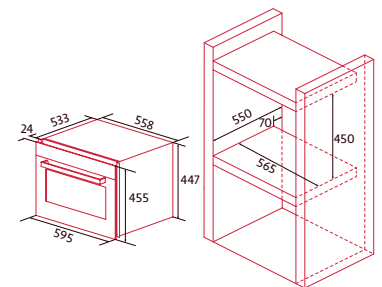

- Vinoteca no frost de libre instalación
- Tecnología No Frost
- Regulación electrónica de temperatura entre 5-18 °C
- 2 zonas independientes de temperatura
- Bandejas de madera
- Potencia nominal 110W
- LED interior
- 6,5 niveles de almacenaje
- Npureair. Purificación del aire mediante su filtro de carbono