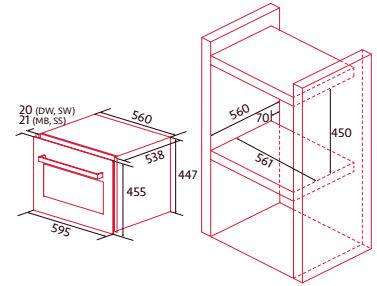

MANDOS TOUCH CONTROL

CAPACIDAD

NPUREAIR

DISPLAY LED

TIRADOR METÁLICO

EFICIENCIA ENERGÉTICA

NORCARE VC 4600 SS

Cod.: 4157