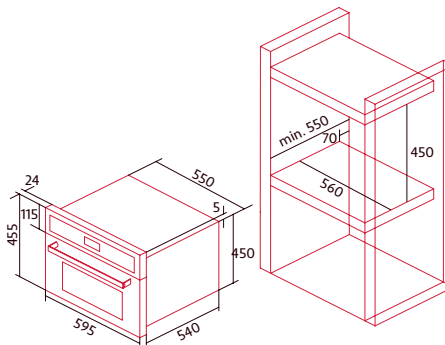

NORCHEF MO 4800 CU

HORNO COMPACTO

Cod.: 2127

EAN: 8435025721272

699 €