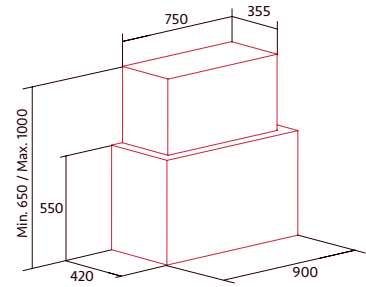

Cod.: 8533

EAN: 8435025785335

1.129 €

- 3 niveles de extracción y función Turbo
- Motor de 260 W, BT3
- Potencia de extracción Máx / Mín: 850 / 340 m³/h
- Barra de iluminación LED
- Filtros decorativos inoxidable lavables en el lavavajillas
- Recirculación: Filtro de carbono opcional