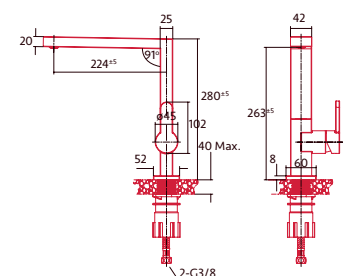

NORFLOW ROBIN BK

Cod.: 4098

EAN: 8435025740983

305 €

- Grifo monomando en acero inoxidable 304 con acabado satinado
- Caño alto, con forma en L y giratorio 360°
- Mando estilo tirador, posicionado en el lateral derecho del grifo
- Función aireador para un enjuagado más eficiente
- Cartucho cerámico incluido
- Tubos de conexión flexibles incluidos
- Dimensiones (alto x ancho x profundo): 280 x 265 x 100 mm