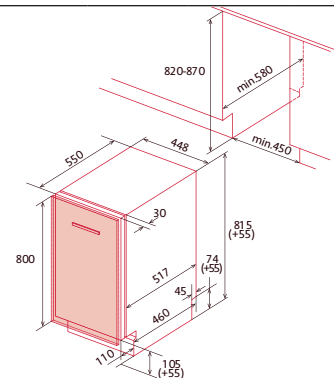

- Lavavajillas de integración de 45 cm con capacidad para 10 cubiertos
- N3protect. Triple sistema de seguridad: sobrecalentamiento y antidesbordamiento y fugas de agua
- Programas especiales: Nclean, Nquick+ y Ncare
- Funciones: Programación diferida hasta 24 horas. Nby2, media carga y posibilidad de recarga de vajillas
- Display con: Programación diferida hasta 24 horas, tiempo restante, programa seleccionado, sal, abri-lantador y funciones seleccionadas
- Secado turbo