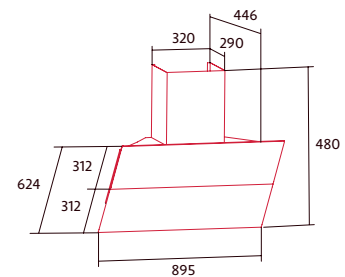

EFICIENCIA ENERGÉTICA

NORBREEZE MISTRAL 90 SW

Cod.: 8519

EAN: 8435025785199

1.379 €

- Extracción perimetral y apertura automática
- 5 niveles de extracción y función Turbo
- Motor Brushless de 135 W, BT4DC
- Potencia de extracción Máx / Mín: 800 / 255 m³/h
- Barra de iluminación LED
- Filtros metálicos lavables en el lavavajillas
- Recirculación: Filtro de carbono opcional