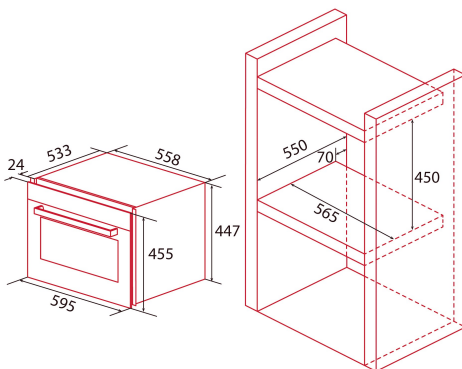

NorCare VC 4800 SW

Cod. 4185

EAN 8422248111294

Norcare VC 4800 DB 4184

INFORMATIONS GÉNÉRALES

EAN/UPC	8422248111294
Sous-famille	Wine Cooler

Fiche produit selon le règlement UE 2019/2016

Catégorie	2
Classe d'efficacité énergétique	F
Consommation d'énergie [kWh/an]	99
Classe climatique	SN/N/ST
Émissions sonores [dBA]	43
Type d'installation	Built-In

Éclairage

Réfrigérateur lumière	✓
Lumière LED	✓

Branchement électrique et d'eau

Tension nominale (V)	220-240
Fréquence nominale (HZ)	50
Puissance nominale d'entrée (W)	80
Protection contre les chocs électriques	Classe I
Longueur du cordon d'alimentation (m)	1,2
Type de prise	Type F

Contrôle

Type de contrôle	Electronic
Afficher	LED
Système de refroidissement	No Frost

Installation

Largeur (mm)	595
Hauteur (mm)	455
Profondeur (mm)	533
Largeur incorporée (mm)	565
Profondeur incorporée (mm)	555
Portes réversibles	✓
Côté d'ouverture de la porte	Right and Left