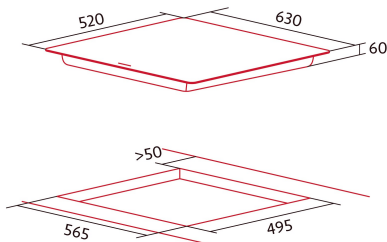

NorCook IH N6326 BK

Cod. 4132

EAN 8422248350099

4132_NorCook IH N6326 BK

INFORMATIONS GÉNÉRALES

EAN/UPC	8422248350099
Sous-famille	Induction

Fiche produit

Nombre de zones de cuisson	3
Zone 1 : Technologie	Induction
Zone 1 : Type de zone	Simple
Zone 1 : Position	Front Left
Zone 1 : Diamètre de la zone (mm)	21
Zone 1 : Puissance (kW)	23
Zone 1 : Booster (kW)	26
Zone 1 : Consommation (Wh/kg)	1854
Zone 2 : Technologie	Induction
Zone 2 : Type de zone	Simple
Zone 2 : Position	Rear Left
Zone 2 : Diamètre de la zone (mm)	16
Zone 2 : Puissance (kW)	12
Zone 2 : Booster (kW)	15
Zone 2 : Consommation (Wh/kg)	1840
Zone 3 : Technologie	Induction
Zone 3 : Type de zone	Double
Zone 3 : Position	Right
Zone 3 : Diamètre de la zone (mm)	32
Zone 3 : Puissance (kW)	3
Zone 3 : Booster (kW)	36
Zone 3 : Consommation (Wh/kg)	1908
Zone 3B : Diamètre de la zone (mm)	18
Zone 3B : Puissance (kW)	15
Zone 3B : Booster (kW)	18
Zone 3B : Consommation (Wh/kg)	1754

Dimensions

Largeur (mm)	520
Hauteur (mm)	60
Profondeur (mm)	560
Largeur incorporée (mm)	565
Hauteur intégrée (mm)	110
Profondeur incorporée (mm)	495
Système d'installation facile	Quick Fix

Finition

Matériau	Verre
Biseau	Avant
Cadre	Non
Supports de cuisson	N/A