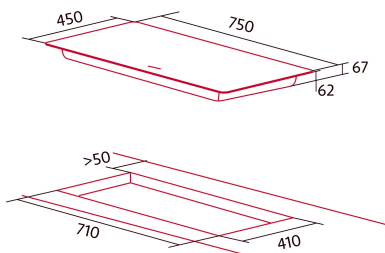

NorCook VH N7502

Cod. 4117

EAN 8435025741171

4117_NorCook VH N7502 BK

INFORMATIONS GÉNÉRALES

EAN/UPC	8435025741171
Sous-famille	Radiant

Fiche produit

Nombre de zones de cuisson	2
Zone 1 : Technologie	Radiant
Zone 1 : Type de zone	Double
Zone 1 : Position	Left
Zone 1 : Diamètre de la zone (mm)	27
Zone 1 : Puissance (kW)	2,4
Zone 1 : Consommation (Wh/kg)	193,5
Zone 1B : Diamètre de la zone (mm)	21
Zone 1B : Puissance (kW)	1,5
Zone 1C : Diamètre de la zone (mm)	N/A
Zone 2 : Technologie	Radiant
Zone 2 : Type de zone	Simple
Zone 2 : Position	Right
Zone 2 : Diamètre de la zone (mm)	18
Zone 2 : Puissance (kW)	1,8
Zone 2 : Consommation (Wh/kg)	146,2
Zone 2B : Diamètre de la zone (mm)	N/A
Zone 2C : Diamètre de la zone (mm)	N/A
Zone 3 : Technologie	N/A
Zone 3 : Type de zone	N/A
Zone 3 : Position	N/A
Zone 3 : Diamètre de la zone (mm)	N/A
Zone 3B : Diamètre de la zone (mm)	N/A
Zone 3C : Diamètre de la zone (mm)	N/A
Zone 4 : Technologie	N/A
Zone 4 : Type de zone	N/A
Zone 4 : Position	N/A
Zone 4 : Diamètre de la zone (mm)	N/A
Zone 4B : Diamètre de la zone (mm)	N/A
Zone 4C : Diamètre de la zone (mm)	N/A
Zone 5 : Technologie	N/A
Zone 5 : Type de zone	N/A
Zone 5 : Position	N/A
Zone 5 : Diamètre de la zone (mm)	N/A
Zone 5B : Diamètre de la zone (mm)	N/A
Zone 5C : Diamètre de la zone (mm)	N/A
Zone 6 : Technologie	N/A
Zone 6 : Type de zone	N/A
Zone 6 : Position	N/A
Zone 6 : Diamètre de la zone (mm)	N/A
Zone 6B : Diamètre de la zone (mm)	N/A
Zone 6C : Diamètre de la zone (mm)	N/A

Dimensions

Largeur (mm)	750
Hauteur (mm)	67
Profondeur (mm)	450
Largeur incorporée (mm)	710
Profondeur incorporée (mm)	410
Système d'installation facile	Quick Fix

Finition

Matériau	Verre
Biseau	Avant
Cadre	Non
Supports de cuisson	N/A