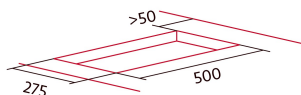

NorCook IH N3200 BK

Cod. 4110

EAN 8435025741102

4110_NORCOOK N3200 BK

INFORMATIONS GÉNÉRALES

EAN/UPC	8435025741102
Sous-famille	Induction

Fiche produit

Nombre de zones de cuisson	2
Zone 1 : Technologie	Induction
Zone 1 : Type de zone	Rectangular Flexible
Zone 1 : Position	Avant
Zone 1 : Diamètre de la zone (mm)	21x20
Zone 1 : Puissance (kW)	1,6
Zone 1 : Booster (kW)	1,85
Zone 1 : Consommation (Wh/kg)	182,9
Zone 1B : Diamètre de la zone (mm)	N/A
Zone 1C : Diamètre de la zone (mm)	N/A
Zone 2 : Technologie	Induction
Zone 2 : Type de zone	Rectangular Flexible
Zone 2 : Position	Rear
Zone 2 : Diamètre de la zone (mm)	21x20
Zone 2 : Puissance (kW)	2,1
Zone 2 : Booster (kW)	3
Zone 2 : Consommation (Wh/kg)	182,7
Zone 2B : Diamètre de la zone (mm)	N/A
Zone 2C : Diamètre de la zone (mm)	N/A
Zone 3 : Technologie	N/A
Zone 3 : Type de zone	N/A
Zone 3 : Position	N/A
Zone 3 : Diamètre de la zone (mm)	N/A
Zone 3B : Diamètre de la zone (mm)	N/A
Zone 3C : Diamètre de la zone (mm)	N/A
Zone 4 : Technologie	N/A
Zone 4 : Type de zone	N/A
Zone 4 : Position	N/A
Zone 4 : Diamètre de la zone (mm)	N/A
Zone 4B : Diamètre de la zone (mm)	N/A
Zone 4C : Diamètre de la zone (mm)	N/A
Zone 5 : Technologie	N/A
Zone 5 : Type de zone	N/A
Zone 5 : Position	N/A
Zone 5 : Diamètre de la zone (mm)	N/A
Zone 5B : Diamètre de la zone (mm)	N/A
Zone 5C : Diamètre de la zone (mm)	N/A
Zone 6 : Technologie	N/A
Zone 6 : Type de zone	N/A
Zone 6 : Position	N/A
Zone 6 : Diamètre de la zone (mm)	N/A
Zone 6B : Diamètre de la zone (mm)	N/A
Zone 6C : Diamètre de la zone (mm)	N/A

Dimensions

Largeur (mm)	298
Hauteur (mm)	76
Profondeur (mm)	520
Largeur incorporée (mm)	275
Profondeur incorporée (mm)	500
Système d'installation facile	Quick Fix

Finition

Matériau	Verre
Biseau	Avant
Cadre	Non
Supports de cuisson	N/A