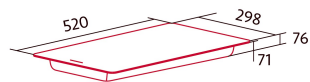

NorCook IH N3200 BK

Cod. 4110

EAN 8435025741102

4110_NORCOOK N3200 BK

INFORMATIONS GÉNÉRALES

EAN/UPC	8435025741102
Sous-famille	Induction

Fiche produit

Nombre de zones de cuisson	2
Zone 1 : Technologie	Induction
Zone 1 : Type de zone	Rectangular Flexible
Zone 1 : Position	Avant
Zone 1 : Diamètre de la zone (mm)	21x20
Zone 1 : Puissance (kW)	1,6
Zone 1 : Booster (kW)	1,85
Zone 1 : Consommation (Wh/kg)	182,9
Zone 1B : Diamètre de la zone (mm)	N/A
Zone 1C : Diamètre de la zone (mm)	N/A
Zone 2 : Technologie	Induction
Zone 2 : Type de zone	Rectangular Flexible
Zone 2 : Position	Rear
Zone 2 : Diamètre de la zone (mm)	21x20
Zone 2 : Puissance (kW)	2,1
Zone 2 : Booster (kW)	3
Zone 2 : Consommation (Wh/kg)	182,7
Zone 2B : Diamètre de la zone (mm)	N/A
Zone 2C : Diamètre de la zone (mm)	N/A
Zone 3 : Technologie	N/A
Zone 3 : Type de zone	N/A
Zone 3 : Position	N/A
Zone 3 : Diamètre de la zone (mm)	N/A
Zone 3B : Diamètre de la zone (mm)	N/A
Zone 3C : Diamètre de la zone (mm)	N/A
Zone 4 : Technologie	N/A
Zone 4 : Type de zone	N/A
Zone 4 : Position	N/A
Zone 4 : Diamètre de la zone (mm)	N/A
Zone 4B : Diamètre de la zone (mm)	N/A
Zone 4C : Diamètre de la zone (mm)	N/A
Zone 5 : Technologie	N/A
Zone 5 : Type de zone	N/A
Zone 5 : Position	N/A
Zone 5 : Diamètre de la zone (mm)	N/A
Zone 5B : Diamètre de la zone (mm)	N/A
Zone 5C : Diamètre de la zone (mm)	N/A
Zone 6 : Technologie	N/A
Zone 6 : Type de zone	N/A
Zone 6 : Position	N/A
Zone 6 : Diamètre de la zone (mm)	N/A
Zone 6B : Diamètre de la zone (mm)	N/A
Zone 6C : Diamètre de la zone (mm)	N/A

Dimensions

Largeur (mm)	298
Hauteur (mm)	76
Profondeur (mm)	520
Largeur incorporée (mm)	275
Profondeur incorporée (mm)	500
Système d'installation facile	Quick Fix

Finition

Matériau	Verre
Biseau	Avant
Cadre	Non
Supports de cuisson	N/A