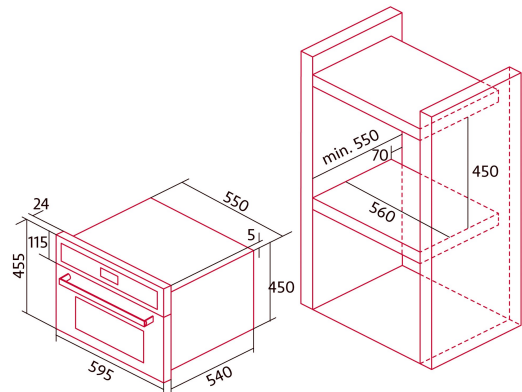

NorChef MO 4800 DB

Cod. 2115

EAN 8435025721159

INFORMATIONS GÉNÉRALES

EAN/UPC	8435025721159
Sous-famille	Compact

Fiche produit

Indice d'efficacité énergétique (IEE)	92,3
Classe d'efficacité énergétique	A
Consommation d'énergie en mode conventionnel [kWh/cycle]	0,69
Consommation d'énergie en mode ventilateur [kWh/cycle]	0,67
Source de chaleur	Electricity
Masse de l'appareil [kg]	26,65
Nombre de cavités	1
Volume de la cavité (L)	40

Dimensions

Largeur (mm)	595
Hauteur (mm)	455
Profondeur (mm)	550
Largeur incorporée (mm)	595
Hauteur intégrée (mm)	455
Profondeur incorporée (mm)	550

contrôles

Type de contrôle	Contrôle tactile
Afficher	LCD
Nombre de fonctions	8
Fonctions	Double_Grill:Defrosting:Top heating:Top and bottom heating:3D cooking:Top and bottom heating with fan:Fast preheat:Light:Turbo heating
Minuterie	Electronic
Indicateur marche/arrêt	√
Indicateur du thermostat	√
Température minimale [°C]	50
Température maximale [°C]	225
Sonde thermique	-

Caractéristiques

Émail	Black
Baisser le gril	-
Verre intérieur amovible	√
Nombre d'ampoules	15
Puissance de la lampe [W]	1
Nombre de vitres de la porte	2
Fermeture manuelle de la porte	-
Fermeture douce	-
Type de cavité	Flat
Châssis latéraux	√
Niveaux	4
Rails télescopiques	0,75
Ventilateur à convection	√

Sécurité

Ventilateur de refroidissement	√
Protection contre la surchauffe	√
Arrêt automatique de sécurité	-
Fermeture de porte pour pyrolyse	-
Indicateur de verrouillage de pyrolyse	-

Raccordement électrique

Puissance inférieure de l'élément chauffant [W]	1050
Puissance du turbocompresseur [W]	1600
Tension nominale (V)	220-240
Fréquence nominale (HZ)	50
Puissance nominale d'entrée (W)	3280
Protection contre les chocs électriques	Classe I
Longueur du cordon d'alimentation (m)	1,2
Type de prise	No plug