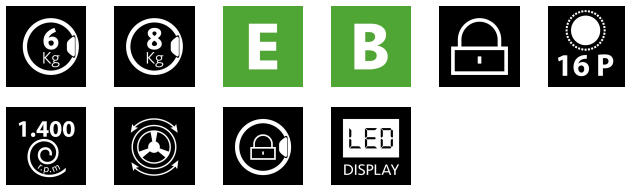

NorCare WD1480 I

Cod. 4198

EAN 8435025741980

INFORMACIÓN GENERAL

EAN/UPC	8435025741980
Subfamilia	Washerdryer

Ficha de producto

Tipo de instalación	Built_in

Control

Tipo de control	Knob + Soft Touch Buttons
Mostrar	LED
Botón ON/OFF	✓
Inicio/Pausa	✓
Retraso de inicio	1-24h
Selector de temperatura de lavado	✓
Selector de velocidad de giro	✓
Selector de nivel seco	✓
Indicador de bloqueo infantil	✓
Indicador de tiempo restante	✓

Programas y funciones

Número de programas	16
Programa 1 - Nombre	Cotton
Programa 2 - Nombre	1 Hour W/D
Programa 3 - Nombre	Jeans
Programa 4 - Nombre	Mix
Programa 5 - Nombre	Rinse and Spin
Programa 6 - Nombre	Solo en seco
Programa 7 - Nombre	Spin Only
Programa 8 - Nombre	Quick
Programa 9 - Nombre	Sport Wear
Programa 10 - Nombre	Baby Care
Programa 11 - Nombre	Wool
Programa 12 - Nombre	Wash and Dry
Programa 13 - Nombre	20°C
Programa 14 - Nombre	ECO 40-60
Programa 15 - Nombre	Intensive
Programa 16 - Nombre	Customized
Función de prelavado	✓
Función de enjuague adicional	✓
Añadir la función de la ropa	✓
Función de limpieza automática	✓

Características generales

Tipo de motor	AC
Tipo de tambor	Stainless Steel
Diámetro de la puerta de escotilla [cm]	31
Filtrar	Accesible
Junta antibacteriana	✓
Sistema de reducción de espuma	✓
Autoajuste de la carga	✓
Bloqueo de niños	✓
Protección contra sobrecalentamiento	✓

Instalación

Anchura (mm)	590
Altura Min (mm)	830
Altura Max (mm)	830
Profundidad (mm)	540
Altura ajustable	✓
Anchura incorporada (mm)	600
Altura interior (mm)	840
Profundidad incorporada (mm)	580

Conexión de energía y agua