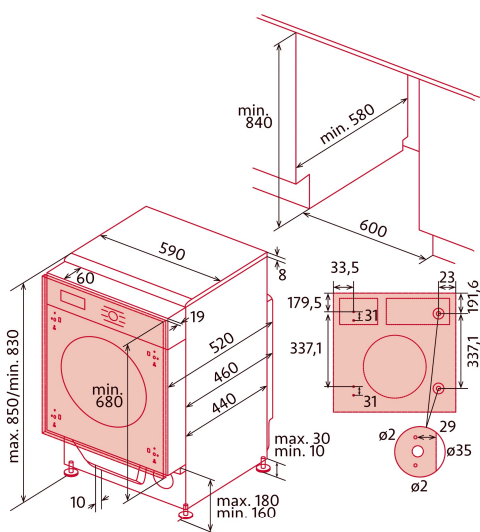

NorCare WD1480 I

Cod. 4198

EAN 8435025741980

INFORMACIÓN GENERAL

EAN/UPC	8435025741980
Subfamilia	Washerdryer

Ficha de producto

Tipo de instalación	Built_in

Control

Tipo de control	Knob + Soft Touch Buttons
Mostrar	LED
Botón ON/OFF	✓
Inicio/Pausa	✓
Retraso de inicio	1-24h
Selector de temperatura de lavado	✓
Selector de velocidad de giro	✓
Selector de nivel seco	✓
Indicador de bloqueo infantil	✓
Indicador de tiempo restante	✓

Programas y funciones

Número de programas	16
Programa 1 - Nombre	Cotton
Programa 2 - Nombre	1 Hour W/D
Programa 3 - Nombre	Jeans
Programa 4 - Nombre	Mix
Programa 5 - Nombre	Rinse and Spin
Programa 6 - Nombre	Solo en seco
Programa 7 - Nombre	Spin Only
Programa 8 - Nombre	Quick
Programa 9 - Nombre	Sport Wear
Programa 10 - Nombre	Baby Care
Programa 11 - Nombre	Wool
Programa 12 - Nombre	Wash and Dry
Programa 13 - Nombre	20°C
Programa 14 - Nombre	ECO 40-60
Programa 15 - Nombre	Intensive
Programa 16 - Nombre	Customized
Función de prelavado	✓
Función de enjuague adicional	✓
Añadir la función de la ropa	✓
Función de limpieza automática	✓

Características generales

Tipo de motor	AC
Tipo de tambor	Stainless Steel
Diámetro de la puerta de escotilla [cm]	31
Filtrar	Accesible
Junta antibacteriana	✓
Sistema de reducción de espuma	✓
Autoajuste de la carga	✓
Bloqueo de niños	✓
Protección contra sobrecalentamiento	✓

Instalación

Anchura (mm)	590
Altura Min (mm)	830
Altura Max (mm)	830
Profundidad (mm)	540
Altura ajustable	✓
Anchura incorporada (mm)	600
Altura interior (mm)	840
Profundidad incorporada (mm)	580

Conexión de energía y agua