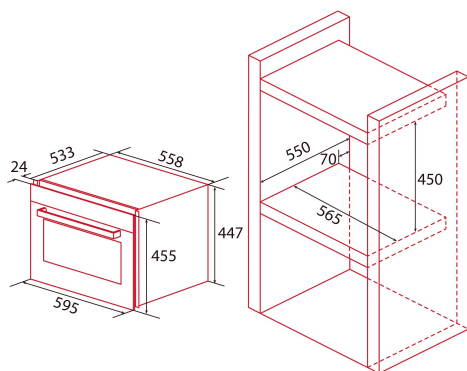

NorCare VC 4800 SW

Cod. 4185

EAN 8422248111294

Norcare VC 4800 DB 4184

INFORMACIÓN GENERAL

EAN/UPC	8422248111294
Subfamilia	Wine Cooler

Ficha de producto según el Reglamento UE 2019/2016

Categoría	2
Clase de eficiencia energética	F
Consumo de energía [kWh/año]	99
Clase climática	SN/N/ST
Emisiones sonoras [dBA]	43
Tipo de instalación	Built-In

Iluminación

Refrigerador de luz	√
Luz LED	√

Conexión de energía y agua

Tensión nominal (V)	220-240
Frecuencia nominal (Hz)	50
Potencia nominal de entrada (W)	80
Protección contra descargas eléctricas	Clase I
Longitud del cable de alimentación (m)	1,2
Tipo de enchufe	Type F

Control

Tipo de control	Electronic
Mostrar	LED
Sistema de refrigeración	No Frost

Instalación

Anchura (mm)	595
Altura (mm)	455
Profundidad (mm)	533
Anchura incorporada (mm)	565
Profundidad incorporada (mm)	555
Puertas reversibles	√
Lado de apertura de la puerta	Right and Left