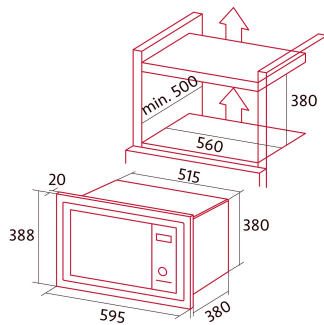

NorChef MW 25 DG DB

Cod. 4053

EAN 8435025740532

4053_NorChef MW 25 DG DB
4054_NorChef MW 25 DG SS

INFORMACIÓN GENERAL

EAN/UPC	8435025740532
Subfamilia	Built-in

Dimensiones

Altura de la cavidad [mm]	208
Anchura de la cavidad [mm]	328
Profundidad de la cavidad [mm]	369
Capacidad de la cavidad [L]	25
Tipo de cavidad	Stainless steel
Anchura (mm)	595
Altura (mm)	388
Profundidad (mm)	380
Anchura incorporada (mm)	560
Altura interior (mm)	380
Profundidad incorporada (mm)	500

Características

Tipo de instalación	Built-in
Sistema de apertura de puertas	Push button
Dentro de la luz	✓

Control

Tipo de control	Electronic display
Mostrar	LCD
Mostrar color	WHITE
Temporizador	Electronic
Ajuste del temporizador máximo [min]	95
Botón Start/Stop	✓
Selector de potencia	✓
Selector de funciones	✓
Selector de temperatura	✓
Selector de peso	✓
Número de funciones	8
Funciones	Simultaneous_grill_microwave;Grill;Heating and cooking by food type;Defrosting;Quick start

Accesorios

Construido en el marco	Incluido
Kit de ventilación	-
Vidrio desmontable giratorio	✓
Diámetro de la placa de vidrio [mm]	315