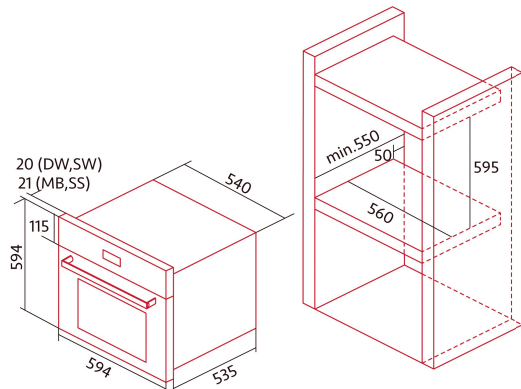

INFORMACIÓN GENERAL

EAN/UPC	8422248348171
Subfamilia	Multifunction

Ficha de producto

Índice de Eficiencia Energética (IEE)	93,9
Clase de eficiencia energética	A
Consumo de energía en modo convencional [kWh/ciclo]	0,93
Consumo de energía en modo impulsado por ventilador [kWh/ciclo]	0,77
Fuente de calor	Electricity
Número de cavidades	1
Volumen de la cavidad (L)	65

Dimensiones

Anchura (mm)	595
Altura (mm)	596
Profundidad (mm)	560
Anchura incorporada (mm)	415
Altura incorporada (mm)	470
Profundidad incorporada (mm)	333

Controles

Tipo de control	Mechanical
Mostrar	WHITE
Número de funciones	9
Funciones	Turbo_heating;Grill;Light;Pyro;Top heating with fan;Bottom heating with fan;Defrosting;Double Grill;Eco
Temporizador	Mechanical
Indicador de encendido/apagado	√
Indicador del termostato	√
Temperatura mínima [°C]	50
Temperatura máxima [°C]	250

Características

Limpieza	Pirolisis
Esmalte	Easy cleaning Nclean enamel
Baja la parrilla	-
Vidrio interior extraíble	√
Tipo de luz	LED
Número de bombillas	20
Potencia de la lámpara [W]	1
Número de cristales de puerta	3
Cierre suave	-
Tipo de cavidad	Flat
Bastidores laterales	√
Niveles	5
Ventilador de convección	√

Seguridad

Ventilador de refrigeración	√
Parada automática de seguridad	-
Cerradura de puerta de pirólisis	-
Indicador de bloqueo de pirólisis	-

Conexión eléctrica

Potencia del elemento calefactor superior [W]	1000
Menor potencia del elemento calefactor [W]	1100
Potencia del turbocompresor [W]	3500
Tensión nominal (V)	220-240
Frecuencia nominal (Hz)	50/60
Tipo de enchufe	No plug

Accesorios