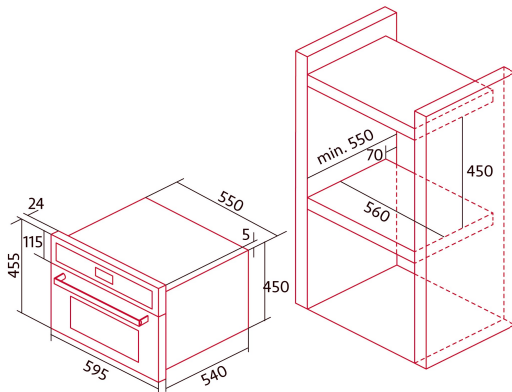

NorChef MO 4800 CU

Cod. 2127

EAN 8435025721272

INFORMACIÓN GENERAL

EAN/UPC	8435025721272
Subfamilia	Compact

Ficha de producto

Índice de Eficiencia Energética (IEE)	92,3
Clase de eficiencia energética	A
Consumo de energía en modo convencional [kWh/ciclo]	0,69
Consumo de energía en modo impulsado por ventilador [kWh/ciclo]	0,67
Fuente de calor	Electricity
Masa del aparato [Kg]	26,65
Número de cavidades	1
Volumen de la cavidad (L)	40

Dimensiones

Anchura (mm)	595
Altura (mm)	455
Profundidad (mm)	550
Anchura incorporada (mm)	595
Altura incorporada (mm)	455
Profundidad incorporada (mm)	550

Controles

Tipo de control	Control táctil
Mostrar	LCD
Número de funciones	8
Funciones	Light;Turbo heating;Top heating;Top and bottom heating;Defrosting;Fast preheat;3D cooking;Top and bottom heating with fan;Double Grill
Temporizador	Electronic
Indicador de encendido/apagado	√
Indicador del termostato	√
Temperatura mínima [°C]	50
Temperatura máxima [°C]	225
Sonda térmica	-

Características

Esmalte	Easy cleaning Nclean enamel
Baja la parrilla	-
Vidrio interior extraíble	√
Número de bombillas	15
Potencia de la lámpara [W]	1
Número de cristales de puerta	2
Cerradura manual de la puerta	-
Cierre suave	-
Tipo de cavidad	Flat
Bastidores laterales	√
Niveles	4
Guías telescópicas	0,75
Ventilador de convección	√

Seguridad

Ventilador de refrigeración	√
Protección contra sobrecalentamiento	√
Parada automática de seguridad	-
Cerradura de puerta de pirólisis	-
Indicador de bloqueo de pirólisis	-

Conexión eléctrica

Menor potencia del elemento calefactor [W]	1050
Potencia del turbocompresor [W]	1600
Tensión nominal (V)	220-240
Frecuencia nominal (Hz)	50
Potencia nominal de entrada (W)	3280
Protección contra descargas eléctricas	Clase I
Longitud del cable de alimentación (m)	1,2
Tipo de enchufe	No plug