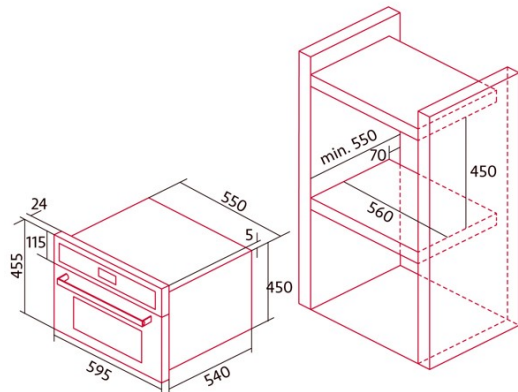

NorChef MO 4800 SW

Cod. 2119

EAN 8435025721197

INFORMACIÓN GENERAL

EAN/UPC	8435025721197
Subfamilia	Compact

Ficha de producto

Índice de Eficiencia Energética (IEE)	92,3
Clase de eficiencia energética	A
Consumo de energía en modo convencional [kWh/ciclo]	0,69
Consumo de energía en modo impulsado por ventilador [kWh/ciclo]	0,67
Fuente de calor	Electricity
Masa del aparato [Kg]	26,65
Número de cavidades	1
Volumen de la cavidad (L)	40

Dimensiones

Anchura (mm)	595
Altura (mm)	455
Profundidad (mm)	550
Anchura incorporada (mm)	595
Altura incorporada (mm)	455
Profundidad incorporada (mm)	550

Controles

Tipo de control	Control táctil
Mostrar	LCD
Número de funciones	8
Funciones	Double_Grill:Defrosting:Top heating:Top and bottom heating:3D cooking:Top and bottom heating with fan:Fast preheat:Light:Turbo heating
Temporizador	Electronic
Indicador de encendido/apagado	√
Indicador del termostato	√
Temperatura mínima [°C]	50
Temperatura máxima [°C]	225
Sonda térmica	-

Características

Esmalte	Black
Baja la parrilla	-
Vidrio interior extraíble	√
Número de bombillas	15
Potencia de la lámpara [W]	1
Número de cristales de puerta	2
Cerradura manual de la puerta	-
Cierre suave	-
Tipo de cavidad	Flat
Bastidores laterales	√
Niveles	4
Guías telescópicas	0,75
Ventilador de convección	√

Seguridad

Ventilador de refrigeración	√
Protección contra sobrecalentamiento	√
Parada automática de seguridad	-
Cerradura de puerta de pirólisis	-
Indicador de bloqueo de pirólisis	-

Conexión eléctrica

Menor potencia del elemento calefactor [W]	1050
Potencia del turbocompresor [W]	1600
Tensión nominal (V)	220-240
Frecuencia nominal (Hz)	50
Potencia nominal de entrada (W)	3280
Protección contra descargas eléctricas	Clase I
Longitud del cable de alimentación (m)	1,2
Tipo de enchufe	No plug