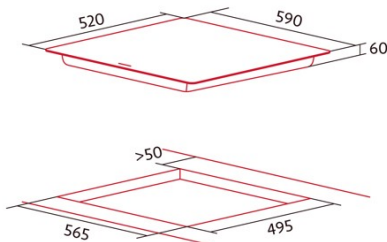

INFORMACIÓN GENERAL

EAN/UPC	8422248350105
Subfamilia	Induction

Ficha de producto

Número de zonas de cocción	3
Zona 1: Tecnología	Induction
Zona 1: Tipo de zona	Simple
Zona 1: Posición	Front Left
Zona 1: Diámetro de la zona (mm)	21
Zona 1: Potencia (kW)	18
Zona 1: Refuerzo (kW)	26
Zona 1: Consumo (Wh / kg)	1854
Zona 2: Tecnología	Induction
Zona 2: Tipo de zona	Simple
Zona 2: Posición	Rear Left
Zona 2: Diámetro de la zona (mm)	16
Zona 2: Potencia (kW)	12
Zona 2: Refuerzo (kW)	15
Zona 2: Consumo (Wh / kg)	184
Zona 3: Tecnología	Induction
Zona 3: Tipo de zona	Double
Zona 3: Posición	Right
Zona 3: Diámetro de la zona (mm)	28
Zona 3: Potencia (kW)	3
Zona 3: Refuerzo (kW)	36
Zona 3: Consumo (Wh / kg)	1924
Zona 3B: Diámetro de la zona (mm)	18
Zona 3B: Potencia (kW)	15
Zona 3B: Refuerzo (kW)	18

Dimensiones

Anchura (mm)	590
Altura (mm)	60
Profundidad (mm)	520
Anchura incorporada (mm)	565
Altura incorporada (mm)	110
Profundidad incorporada (mm)	495
Sistema de instalación fácil	Quick Fix

Finalización

Material	Vidrio
Bisel	Frente
Marco	No
Soportes de cocción	N/A

Control

Tipo de control	Control táctil
Posición de control	Front Centre
Control independiente por zona	-
Control oculto	√
Niveles de potencia	9 + Booster
Tipo de perilla	N/A
Programación del tiempo de cocción	√
Alarma de cuenta atrás	√
Conectividad	Auto
Encendido automático	N/A

Seguridad

Bloqueo de seguridad	√
Bloqueo de niños	No
Indicador de calor residual	√
Detección automática de utensilios de cocina	√
Detección inteligente de utensilios de cocina	√
Parada automática de seguridad	√
Protección contra derrames de líquidos	√
Válvula de seguridad	√

Conexión eléctrica