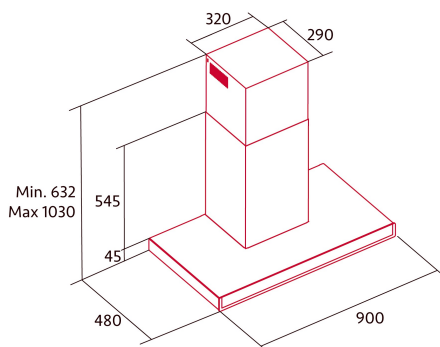

NorBreeze SLIM 90 BK

Cod. 8536

EAN 8435025785366

8536_NorBreeze SLIM 90 BK

ALLGEMEINE INFORMATIONEN

EAN/UPC	8435025785366
Unterfamilie	Box

Produktdatenblatt gemäß EU65/2014 - EN61591, EN60704-2-13, EN50564

AEC (Jährlicher Energieverbrauch) (kWh/Jahr)	21,3
EEI-Klasse (Energie-Effizienzklasse)	APP
FDE (fluiddynamische Effizienz)	39,3
FDE-Klasse (Klasse der fluiddynamischen Effizienz)	A
LE (Lichtausbeute) (lux/W)	14,8
LE-Klasse (Klasse der Lichtausbeute)	D
GFE (Fettfiltrationseffizienz)	58,6
GFE-Klasse (Klasse der Fettfiltrationseffizienz)	E
Luftstrom im normalen Modus MIN (m3/h)	270,8
Luftstrom im normalen Modus MAX (m3/h)	608,5
Luftstrom im Impulsmodus (m3/h)	851,6
Schallleistung im normalen Modus MIN (dB)	46
Schallleistung im normalen Modus MAX (dB)	65
Modus der Schallleistungserhöhung (dB)	70
Po (Energieverbrauch im ausgeschalteten Zustand) (W)	0,46
Ps (Energieverbrauch im Standby-Modus) (W)	0

Integrationsrichtlinie EU 66/2014

f (Zeitverlängerungsfaktor)	0,6
EEI (Energieeffizienzindex)	34,2
QBEP (gemessener Luftvolumenstrom im Bestpunkt) (m3/h)	369,4
PBEP (Gemessener Luftdruck im Bestpunkt) (Pa)	308
WBEP (Gemessene elektrische Eingangsleistung im Bestpunkt) (W)	80,5
WL (Nennleistung des Beleuchtungssystems) (W)	5
EMIDDLE (durchschnittliche Beleuchtungsstärke auf der Kochoberfläche) (lux)	74

Externe Abmessungen

Breite (mm)	900
Tiefe (mm)	480
Maximale Gesamthöhe (mm)	1030
Minimale Gesamthöhe (mm)	632
Diamètre de sortie (mm)	150

Merkmale

Menge des Motors	1
Motormodell	BT4DC
Maximaler Druck (Pa)	357
Filtertechnologie	Aluminiumgitter
Steuerungstechnologie	Electronic Touch Control
Verstärkung	✓
Leistungsstufen	6
Timer	✓
Anzeige der Filtersättigung	✓
Anzeige für Kohlefilterwechsel	✓
Dimmfunktion	✓
Konnektivität	✓
Fernbedienung	-
Anzeigen	Display_grafico