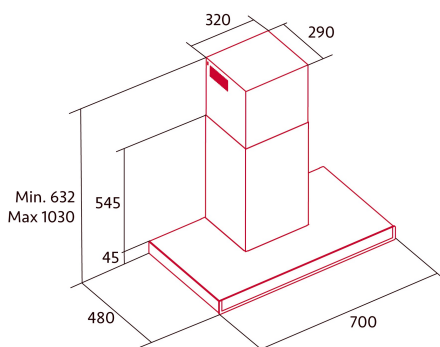

NorBreeze SLIM 70 BK

Cod. 8520

EAN 8435025785205

8520_8563_NorBreeze SLIM 70 BK_WH

ALLGEMEINE INFORMATIONEN

EAN/UPC	8435025785205
Unterfamilie	Box

Produktdatenblatt gemäß EU65/2014 - EN61591, EN60704-2-13, EN50564

Externe Abmessungen

Breite (mm)	700
Tiefe (mm)	480
Maximale Gesamthöhe (mm)	1030
Minimale Gesamthöhe (mm)	632
Diamètre de sortie (mm)	150

Merkmale

Menge des Motors	1
Motormodell	BT4DC
Maximaler Druck (Pa)	357
Filtertechnologie	Aluminiumgitter
Steuerungstechnologie	Electronic Touch Control
Verstärkung	✓
Leistungsstufen	6
Timer	✓
Anzeige der Filtersättigung	✓
Anzeige für Kohlefilterwechsel	✓
Dimmfunktion	✓
Konnektivität	✓
Fernbedienung	-
Anzeigen	Display_grafico