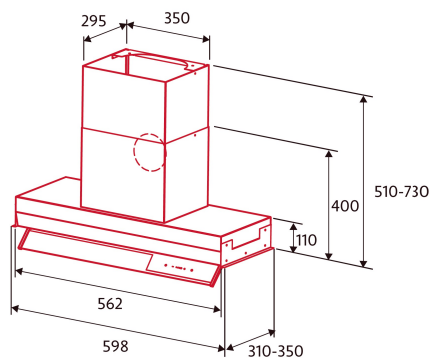

NorBreeze BISE 600 SS

Cod. 8354

EAN 8435025783546

ALLGEMEINE INFORMATIONEN

EAN/UPC	8435025783546
Unterfamilie	Integrated

Produktdatenblatt gemäß EU65/2014 - EN61591, EN60704-2-13, EN50564

AEC (Jährlicher Energieverbrauch) (kWh/Jahr)	40,4
EEI-Klasse (Energie-Effizienzklasse)	A
FDE (fluidynamische Effizienz)	32,3
FDE-Klasse (Klasse der fluidynamischen Effizienz)	A
LE (Lichtausbeute) (lux/W)	31,6
LE-Klasse (Klasse der Lichtausbeute)	A
GFE (Fettfiltrationseffizienz)	97,1
GFE-Klasse (Klasse der Fettfiltrationseffizienz)	A
Luftstrom im normalen Modus MIN (m3/h)	240
Luftstrom im normalen Modus MAX (m3/h)	605
Luftstrom im Impulsmodus (m3/h)	605
Schallleistung im normalen Modus MIN (dB)	690
Schallleistung im normalen Modus MAX (dB)	45
Modus der Schallleistungserhöhung (dB)	62
Po (Energieverbrauch im ausgeschalteten Zustand) (W)	0
Ps (Energieverbrauch im Standby-Modus) (W)	0,49

Integrationsrichtlinie EU 66/2014

f (Zeitverlängerungsfaktor)	0,8
EEI (Energieeffizienzindex)	45,8
QBEP (gemessener Luftvolumenstrom im Bestpunkt) (m3/h)	320,5
PBEP (Gemessener Luftdruck im Bestpunkt) (Pa)	467
WBEP (Gemessene elektrische Eingangsleistung im Bestpunkt) (W)	128,8
WL (Nennleistung des Beleuchtungssystems) (W)	3,8
EMIDDLE (durchschnittliche Beleuchtungsstärke auf der Kochoberfläche) (lux)	120

Externe Abmessungen

Breite (mm)	562
Tiefe (mm)	310
Maximale Gesamthöhe (mm)	730
Minimale Gesamthöhe (mm)	510
Diamètre de sortie (mm)	150

Merkmale

Menge des Motors	1
Maximaler Druck (Pa)	544
Steuerungstechnologie	Electronic Touch Control
Verstärkung	√
Leistungsstufen	4
Timer	√
Anzeige der Filtersättigung	-
Anzeige für Kohlefilterwechsel	-
Dimmfunktion	√
Konnektivität	Nein
Fernbedienung	-