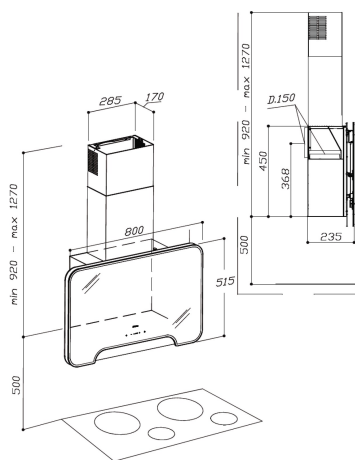

ALLGEMEINE INFORMATIONEN

EAN/UPC	8435025783461
Unterfamilie	Angle Glass

Produktdatenblatt gemäß EU65/2014 - EN61591, EN60704-2-13, EN50564

AEC (Jährlicher Energieverbrauch) (kWh/Jahr)	48
EEL-Klasse (Energie-Effizienzklasse)	A
FDE (fluiddynamische Effizienz)	31,5
FDE-Klasse (Klasse der fluiddynamischen Effizienz)	A
LE (Lichtausbeute) (lux/W)	46,7
LE-Klasse (Klasse der Lichtausbeute)	A
GFE (Fettfiltrationseffizienz)	78,9
GFE-Klasse (Klasse der Fettfiltrationseffizienz)	C
Luftstrom im normalen Modus MIN (m3/h)	610
Luftstrom im normalen Modus MAX (m3/h)	215
Luftstrom im Impulsmodus (m3/h)	610
Schallleistung im normalen Modus MIN (dB)	54
Schallleistung im normalen Modus MAX (dB)	64
Modus der Schallleistungserhöhung (dB)	64
Po (Energieverbrauch im ausgeschalteten Zustand) (W)	0
Ps (Energieverbrauch im Standby-Modus) (W)	0,49

Integrationsrichtlinie EU 66/2014

f (Zeitverlängerungsfaktor)	0,9
EEL (Energieeffizienzindex)	51,5
QBEP (gemessener Luftvolumenstrom im Bestpunkt) (m3/h)	360,9
PBEP (Gemessener Luftdruck im Bestpunkt) (Pa)	433
WBEP (Gemessene elektrische Eingangsleistung im Bestpunkt) (W)	137,8
WL (Nennleistung des Beleuchtungssystems) (W)	3,8
EMIDDLE (durchschnittliche Beleuchtungsstärke auf der Kochoberfläche) (lux)	175

Externe Abmessungen

Diamètre de sortie (mm)	150

Merkmale

Menge des Motors	1
Maximaler Druck (Pa)	490
Steuerungstechnologie	Electronic Touch Control
Verstärkung	√
Leistungsstufen	4
Timer	√
Anzeige der Filtersättigung	√
Dimmfunktion	√
Konnektivität	Nein
Fernbedienung	√

Beleuchtung

Strahlentechnologie	LED

Installation

Mindestabstand zu einem elektrischen Kochfeld (mm)	650
Mindestabstand zu einem Gaskochfeld (mm)	650

Stromanschluss

Nennspannung (V)	220-240
Nennfrequenz (Hz)	50/60
Schutz gegen Stromschlag	Class II
Steckertyp	Type F

Zubehör

Verlängerung des oberen Zierkanals	STANDARD CIMNEYS IN THE PRODUCT
Aktivkohlefilter	N°2 KF4 (240X193X9)