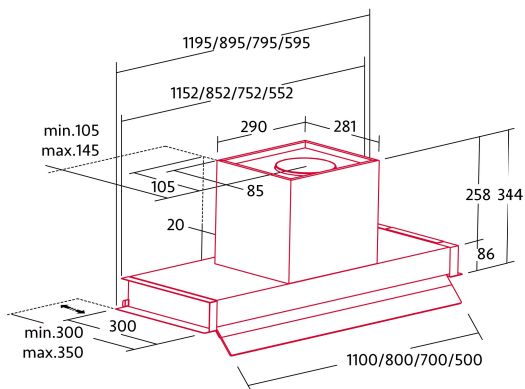

ALLGEMEINE INFORMATIONEN

EAN/UPC	8435025742314
Unterfamilie	Integrated

Produktdatenblatt gemäß EU65/2014 - EN61591, EN60704-2-13, EN50564

AEC (Jährlicher Energieverbrauch) (kWh/Jahr)	24,3
EEI-Klasse (Energie-Effizienzklasse)	A+
FDE (fluiddynamische Effizienz)	38,5
FDE-Klasse (Klasse der fluiddynamischen Effizienz)	A
LE (Lichtausbeute) (lux/W)	21
LE-Klasse (Klasse der Lichtausbeute)	B
GFE (Fettfiltrationseffizienz)	63,5
GFE-Klasse (Klasse der Fettfiltrationseffizienz)	D
Luftstrom im normalen Modus MIN (m3/h)	186
Luftstrom im normalen Modus MAX (m3/h)	581,4
Luftstrom im Impulsmodus (m3/h)	799,2
Schallleistung im normalen Modus MIN (dB)	46
Schallleistung im normalen Modus MAX (dB)	64
Modus der Schallleistungserhöhung (dB)	69
Po (Energieverbrauch im ausgeschalteten Zustand) (W)	0,4
Ps (Energieverbrauch im Standby-Modus) (W)	0

Integrationsrichtlinie EU 66/2014

f (Zeitverlängerungsfaktor)	0,6
EEI (Energieeffizienzindex)	37,6
QBEP (gemessener Luftvolumenstrom im Bestpunkt) (m3/h)	341
PBEP (Gemessener Luftdruck im Bestpunkt) (Pa)	329
WBEP (Gemessene elektrische Eingangsleistung im Bestpunkt) (W)	80,9
WL (Nennleistung des Beleuchtungssystems) (W)	9
EMIDDLE (durchschnittliche Beleuchtungsstärke auf der Kochoberfläche) (lux)	187

Externe Abmessungen

Breite (mm)	1200
Tiefe (mm)	300
Maximale Gesamthöhe (mm)	334
Minimale Gesamthöhe (mm)	334
Diamètre de sortie (mm)	150

Merkmale

Menge des Motors	1
Motormodell	BT5DC-800
Maximaler Druck (Pa)	431,4
Filtertechnologie	Malla
Steuerungstechnologie	Electronic Touch Control
Verstärkung	✓
Leistungsstufen	6
Timer	✓
Anzeige der Filtersättigung	✓
Anzeige für Kohlefilterwechsel	✓
Dimmfunktion	✓
Konnektivität	Nein
Fernbedienung	-
Anzeigen	-

Beleuchtung

Lichtmodell	SSLED
Strahlentechnologie	LED

Installation

Mindestabstand zu einem elektrischen Kochfeld (mm)	450
Mindestabstand zu einem Gaskochfeld (mm)	650
Rückführungsoption	✓
Kohlefilter	-
Rückschlagklappe	Nein
Innere Abschirmung	✓

Stromanschluss