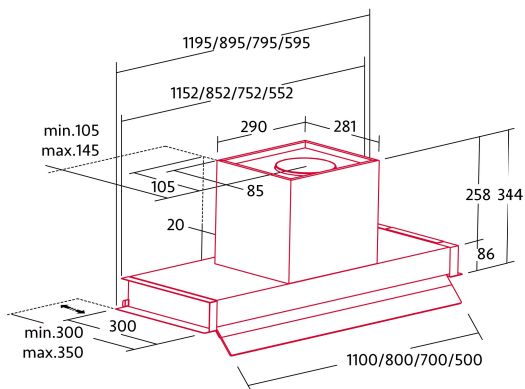

NorBreeze CROWN 90 NO DRIP SS

Cod. 4230

EAN 8435025742307

ALLGEMEINE INFORMATIONEN

EAN/UPC	8435025742307
Unterfamilie	Integrated

Produktdatenblatt gemäß EU65/2014 - EN61591, EN60704-2-13, EN50564

AEC (Jährlicher Energieverbrauch) (kWh/Jahr)	24,3
EEI-Klasse (Energie-Effizienzklasse)	A+
FDE (fluiddynamische Effizienz)	38,5
FDE-Klasse (Klasse der fluiddynamischen Effizienz)	A
LE (Lichtausbeute) (lux/W)	21
LE-Klasse (Klasse der Lichtausbeute)	B
GFE (Fettfiltrationseffizienz)	69,5
GFE-Klasse (Klasse der Fettfiltrationseffizienz)	D
Luftstrom im normalen Modus MIN (m3/h)	186
Luftstrom im normalen Modus MAX (m3/h)	581,6
Luftstrom im Impulsmodus (m3/h)	799,2
Schallleistung im normalen Modus MIN (dB)	46
Schallleistung im normalen Modus MAX (dB)	64
Modus der Schallleistungserhöhung (dB)	69
Po (Energieverbrauch im ausgeschalteten Zustand) (W)	0,4
Ps (Energieverbrauch im Standby-Modus) (W)	0

Integrationsrichtlinie EU 66/2014

f (Zeitverlängerungsfaktor)	0,6
EEI (Energieeffizienzindex)	37,6
QBEP (gemessener Luftvolumenstrom im Bestpunkt) (m3/h)	341
PBEP (Gemessener Luftdruck im Bestpunkt) (Pa)	329
WBEP (Gemessene elektrische Eingangsleistung im Bestpunkt) (W)	80,9
WL (Nennleistung des Beleuchtungssystems) (W)	9
EMIDDLE (durchschnittliche Beleuchtungsstärke auf der Kochoberfläche) (lux)	187

Externe Abmessungen

Breite (mm)	900
Tiefe (mm)	300
Maximale Gesamthöhe (mm)	334
Minimale Gesamthöhe (mm)	334
Diamètre de sortie (mm)	150

Merkmale

Menge des Motors	1
Motormodell	BT5DC-800
Maximaler Druck (Pa)	431,4
Filtertechnologie	Malla
Steuerungstechnologie	Electronic Touch Control
Verstärkung	√
Leistungsstufen	6
Timer	√
Anzeige der Filtersättigung	√
Anzeige für Kohlefilterwechsel	√
Dimmfunktion	√
Konnektivität	Nein
Fernbedienung	-
Anzeigen	-