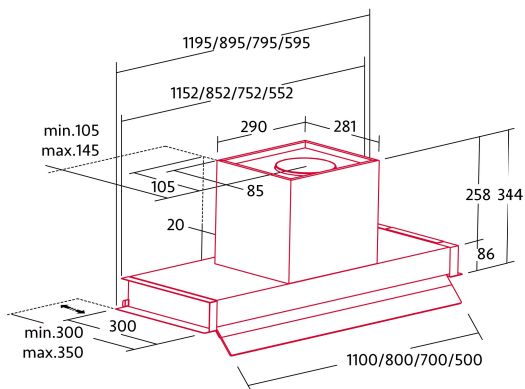

NorBreeze CROWN 80 NO DRIP SS

Cod. 4229

EAN 8435025742291

ALLGEMEINE INFORMATIONEN

EAN/UPC	8435025742291
Unterfamilie	Integrated

Produktdatenblatt gemäß EU65/2014 - EN61591, EN60704-2-13, EN50564

AEC (Jährlicher Energieverbrauch) (kWh/Jahr)	24,3
EEI-Klasse (Energie-Effizienzklasse)	A+
FDE (fluiddynamische Effizienz)	38,5
FDE-Klasse (Klasse der fluiddynamischen Effizienz)	A
LE (Lichtausbeute) (lux/W)	21
LE-Klasse (Klasse der Lichtausbeute)	B
GFE (Fettfiltrationseffizienz)	69,5
GFE-Klasse (Klasse der Fettfiltrationseffizienz)	D
Luftstrom im normalen Modus MIN (m3/h)	186
Luftstrom im normalen Modus MAX (m3/h)	581,4
Luftstrom im Impulsmodus (m3/h)	799,2
Schallleistung im normalen Modus MIN (dB)	46
Schallleistung im normalen Modus MAX (dB)	64
Modus der Schallleistungserhöhung (dB)	69
Po (Energieverbrauch im ausgeschalteten Zustand) (W)	0,4
Ps (Energieverbrauch im Standby-Modus) (W)	0

Integrationsrichtlinie EU 66/2014

f (Zeitverlängerungsfaktor)	0,6
EEI (Energieeffizienzindex)	37,6
QBEP (gemessener Luftvolumenstrom im Bestpunkt) (m3/h)	341
PBEP (Gemessener Luftdruck im Bestpunkt) (Pa)	329
WBEP (Gemessene elektrische Eingangsleistung im Bestpunkt) (W)	80,9
WL (Nennleistung des Beleuchtungssystems) (W)	9
EMIDDLE (durchschnittliche Beleuchtungsstärke auf der Kochoberfläche) (lux)	187

Externe Abmessungen

Breite (mm)	800
Tiefe (mm)	300
Maximale Gesamthöhe (mm)	334
Minimale Gesamthöhe (mm)	334
Diamètre de sortie (mm)	150

Merkmale

Menge des Motors	1
Motormodell	BT5DC-800
Maximaler Druck (Pa)	431,4
Filtertechnologie	Malla
Steuerungstechnologie	Electronic Touch Control
Verstärkung	√
Leistungsstufen	6
Timer	√
Anzeige der Filtersättigung	√
Anzeige für Kohlefilterwechsel	√
Dimmfunktion	√
Konnektivität	Nein
Fernbedienung	-
Anzeigen	-