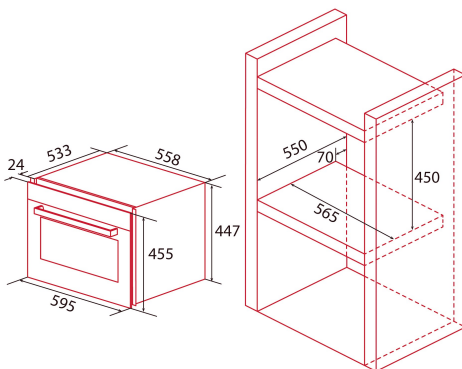

NorCare VC 4800 SW

Cod. 4185

EAN 8422248111294

Norcare VC 4800 DB 4184

ALLGEMEINE INFORMATIONEN

EAN/UPC	8422248111294
Unterfamilie	Wine Cooler

Produktdatenblatt gemäß EU-Verordnung 2019/2016

Kategorie	2
Energieeffizienzklasse	F
Energieverbrauch [kWh/Jahr]	99
Klimaklasse	SN/N/ST
Schallemissionen [dBA]	43
Art der Installation	Built-In

Beleuchtung

Kühlschrankbeleuchtung	✓
LED-Licht	✓

Strom- und Wasseranschluss

Nennspannung (V)	220-240
Nennfrequenz (Hz)	50
Nenneingangsleistung (W)	80
Schutz gegen Stromschlag	Klasse I
Länge des Stromkabels (m)	1,2
Steckertyp	Type F

Steuerung

Art der Steuerung	Electronic
Anzeigen	LED
Kühlsystem	No Frost

Installation

Breite (mm)	595
Höhe (mm)	455
Tiefe (mm)	533
Einbaubreite (mm)	565
Einbautiefe (mm)	555
Umkehrbare Türen	✓
Seite der Türöffnung	Right and Left