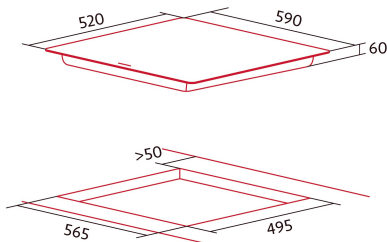

NorCook IH N6286 BK

Cod. 4133

EAN 8422248350105

4133_NorCook IH N6286 BK

ALLGEMEINE INFORMATIONEN

EAN/UPC	8422248350105
Unterfamilie	Induction

Produktdatenblatt

Anzahl der Kochfelder	3
Kochfeld 1: Technologie	Induction
Kochfeld 1: Art des Kochfelds	Simple
Kochfeld 1: Position	Front Left
Kochfeld 1: Durchmesser des Kochfelds (mm)	21
Kochfeld 1: Leistung (kW)	18
Kochfeld 1: Verstärkung (kW)	26
Kochfeld 1: Verbrauch (Wh/kg)	1854
Kochfeld 2: Technologie	Induction
Kochfeld 2: Art des Kochfelds	Simple
Kochfeld 2: Position	Rear Left
Kochfeld 2: Durchmesser des Kochfelds (mm)	16
Kochfeld 2: Leistung (kW)	12
Kochfeld 2: Verstärkung (kW)	15
Kochfeld 2: Verbrauch (Wh/kg)	184
Kochfeld 3: Technologie	Induction
Kochfeld 3: Art des Kochfelds	Double
Kochfeld 3: Position	Right
Kochfeld 3: Durchmesser des Kochfelds (mm)	28
Kochfeld 3: Leistung (kW)	3
Kochfeld 3: Verstärkung (kW)	36
Kochfeld 3: Verbrauch (Wh/kg)	1924
Kochfeld 3B: Durchmesser des Kochfelds (mm)	18
Kochfeld 3B: Leistung (kW)	15
Kochfeld 3B: Verstärkung (kW)	18

Abmessungen

Breite (mm)	590
Höhe (mm)	60
Tiefe (mm)	520
Einbaubreite (mm)	565
Einbauhöhe (mm)	110
Einbautiefe (mm)	495
Einfaches Installationssystem	Quick Fix

Ausführung

Material	Glas
Abschrägung	Vorderseite
Rahmen	Nein
Kochhilfen	N/A