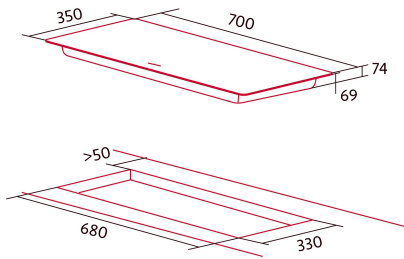

4126_NorCook IH N7003 BK