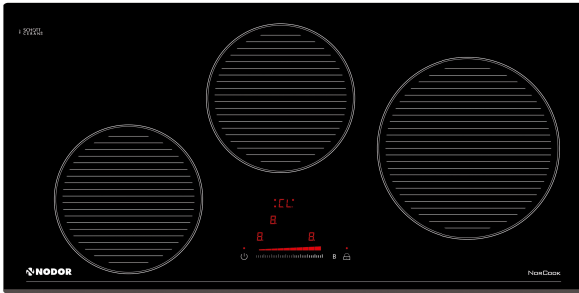

INDUKTIONSKOCHFELDER

NorCook IH N7003 BK

Cod. 4126

EAN 8435025741263

4126_NorCook IH N7003 BK

ALLGEMEINE INFORMATIONEN

EAN/UPC	8435025741263
Unterfamilie	Induction

Produktdatenblatt

Abmessungen

Breite (mm)	700
Höhe (mm)	74
Tiefe (mm)	350
Einbaubreite (mm)	680
Einbautiefe (mm)	330
Einfaches Installationssystem	Quick Fix

Ausführung

Material	Glas
Abschrägung	Vorderseite
Rahmen	Nein
Kochhilfen	N/A

Steuerung

Art der Steuerung	Slider Touch Control
Position der Steuerung	Front Centre
Unabhängige Steuerung nach Kochfeld	√
Verdeckte Steuerung	-
Leistungsstufen	9 + Booster
Knopftyp	N/A
Programmierung der Garzeit	√
Countdown-Alarm	√
Energieverwaltung	-
Grenzen der verfügbaren Leistung (kW)	Nein
Konnektivität	Nein
Automatisches Einschalten	N/A