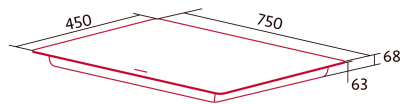

ALLGEMEINE INFORMATIONEN

EAN/UPC	8435025741140
Unterfamilie	Mixed

Produktdatenblatt

Anzahl der Kochfelder	2
Kochfeld 1: Technologie	Radiant
Kochfeld 1: Art des Kochfelds	Double
Kochfeld 1: Position	Left
Kochfeld 1: Durchmesser des Kochfelds (mm)	27
Kochfeld 1: Leistung (kW)	2,4
Kochfeld 1: Verbrauch (Wh/kg)	193,5
Kochfeld 1B: Durchmesser des Kochfelds (mm)	21
Kochfeld 1B: Leistung (kW)	1,5
Kochfeld 1C: Durchmesser des Kochfelds (mm)	N/A
Kochfeld 2: Technologie	Induction
Kochfeld 2: Art des Kochfelds	Simple
Kochfeld 2: Position	Right
Kochfeld 2: Durchmesser des Kochfelds (mm)	22
Kochfeld 2: Leistung (kW)	2,3
Kochfeld 2: Verstärkung (kW)	3
Kochfeld 2: Verbrauch (Wh/kg)	176,3
Kochfeld 2B: Durchmesser des Kochfelds (mm)	N/A
Kochfeld 2C: Durchmesser des Kochfelds (mm)	N/A
Kochfeld 3: Technologie	N/A
Kochfeld 3: Art des Kochfelds	N/A
Kochfeld 3: Position	N/A
Kochfeld 3: Durchmesser des Kochfelds (mm)	N/A
Kochfeld 3B: Durchmesser des Kochfelds (mm)	N/A
Kochfeld 3C: Durchmesser des Kochfelds (mm)	N/A
Kochfeld 4: Technologie	N/A
Kochfeld 4: Art des Kochfelds	N/A
Kochfeld 4: Position	N/A
Kochfeld 4: Durchmesser des Kochfelds (mm)	N/A
Kochfeld 4B: Durchmesser des Kochfelds (mm)	N/A
Kochfeld 4C: Durchmesser des Kochfelds (mm)	N/A
Kochfeld 5: Technologie	N/A
Kochfeld 5: Art des Kochfelds	N/A
Kochfeld 5: Position	N/A
Kochfeld 5: Durchmesser des Kochfelds (mm)	N/A
Kochfeld 5B: Durchmesser des Kochfelds (mm)	N/A
Kochfeld 5C: Durchmesser des Kochfelds (mm)	N/A
Kochfeld 6: Technologie	N/A
Kochfeld 6: Art des Kochfelds	N/A
Kochfeld 6: Position	N/A
Kochfeld 6: Durchmesser des Kochfelds (mm)	N/A
Kochfeld 6B: Durchmesser des Kochfelds (mm)	N/A
Kochfeld 6C: Durchmesser des Kochfelds (mm)	N/A

Abmessungen

Breite (mm)	750
Höhe (mm)	68
Tiefe (mm)	450
Einbaubreite (mm)	710
Einbautiefe (mm)	410
Einfaches Installationssystem	Quick Fix

Ausführung

Material	Glas
Abschrägung	Vorderseite
Rahmen	Nein
Kochhilfen	N/A

Steuerung