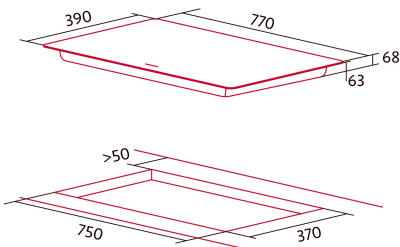

ALLGEMEINE INFORMATIONEN

EAN/UPC	8435025741119
Unterfamilie	Induction

Produktdatenblatt

Anzahl der Kochfelder	3
Kochfeld 1: Technologie	Induction
Kochfeld 1: Art des Kochfelds	Simple
Kochfeld 1: Position	Front Left
Kochfeld 1: Durchmesser des Kochfelds (mm)	22
Kochfeld 1: Leistung (kW)	2,3
Kochfeld 1: Verstärkung (kW)	3
Kochfeld 1: Verbrauch (Wh/kg)	176,3
Kochfeld 1B: Durchmesser des Kochfelds (mm)	N/A
Kochfeld 1C: Durchmesser des Kochfelds (mm)	N/A
Kochfeld 2: Technologie	Induction
Kochfeld 2: Art des Kochfelds	Simple
Kochfeld 2: Position	Rear Centre
Kochfeld 2: Durchmesser des Kochfelds (mm)	18
Kochfeld 2: Leistung (kW)	1,4
Kochfeld 2: Verbrauch (Wh/kg)	184,9
Kochfeld 2B: Durchmesser des Kochfelds (mm)	N/A
Kochfeld 2C: Durchmesser des Kochfelds (mm)	N/A
Kochfeld 3: Technologie	Induction
Kochfeld 3: Art des Kochfelds	Simple
Kochfeld 3: Position	Right
Kochfeld 3: Durchmesser des Kochfelds (mm)	27
Kochfeld 3: Leistung (kW)	2,3
Kochfeld 3: Verstärkung (kW)	3
Kochfeld 3: Verbrauch (Wh/kg)	187,2
Kochfeld 3B: Durchmesser des Kochfelds (mm)	N/A
Kochfeld 3C: Durchmesser des Kochfelds (mm)	N/A
Kochfeld 4: Technologie	N/A
Kochfeld 4: Art des Kochfelds	N/A
Kochfeld 4: Position	N/A
Kochfeld 4: Durchmesser des Kochfelds (mm)	N/A
Kochfeld 4B: Durchmesser des Kochfelds (mm)	N/A
Kochfeld 4C: Durchmesser des Kochfelds (mm)	N/A
Kochfeld 5: Technologie	N/A
Kochfeld 5: Art des Kochfelds	N/A
Kochfeld 5: Position	N/A
Kochfeld 5: Durchmesser des Kochfelds (mm)	N/A
Kochfeld 5B: Durchmesser des Kochfelds (mm)	N/A
Kochfeld 5C: Durchmesser des Kochfelds (mm)	N/A
Kochfeld 6: Technologie	N/A
Kochfeld 6: Art des Kochfelds	N/A
Kochfeld 6: Position	N/A
Kochfeld 6: Durchmesser des Kochfelds (mm)	N/A
Kochfeld 6B: Durchmesser des Kochfelds (mm)	N/A
Kochfeld 6C: Durchmesser des Kochfelds (mm)	N/A

Abmessungen

Breite (mm)	770
Höhe (mm)	68
Tiefe (mm)	390
Einbaubreite (mm)	750
Einbautiefe (mm)	370
Einfaches Installationssystem	Quick Fix

Ausführung

Material	Glas
Abschrägung	Vorderseite
Rahmen	Nein
Kochhilfen	N/A

Steuerung