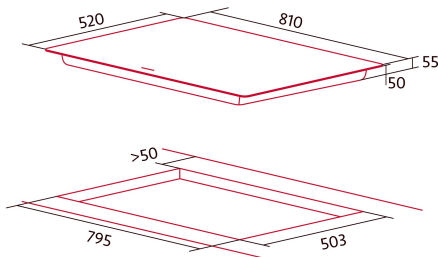

INDUKTIONSKOCHFELDER

NorCook IH N8205 BK

Cod. 4104

EAN 8435025741041

4104_NorCook IH N8205 BK

ALLGEMEINE INFORMATIONEN

EAN/UPC	8435025741041
Unterfamilie	Induction

Produktdatenblatt

Anzahl der Kochfelder	1
Kochfeld 1: Technologie	Induction
Kochfeld 1: Art des Kochfelds	Total
Kochfeld 1: Position	N/A
Kochfeld 1: Durchmesser des Kochfelds (mm)	75,5x38
Kochfeld 1: Leistung (kW)	11
Kochfeld 1: Verbrauch (Wh/kg)	191
Kochfeld 1B: Durchmesser des Kochfelds (mm)	N/A
Kochfeld 1C: Durchmesser des Kochfelds (mm)	N/A
Kochfeld 2: Technologie	N/A
Kochfeld 2: Art des Kochfelds	N/A
Kochfeld 2: Position	N/A
Kochfeld 2: Durchmesser des Kochfelds (mm)	N/A
Kochfeld 2B: Durchmesser des Kochfelds (mm)	N/A
Kochfeld 2C: Durchmesser des Kochfelds (mm)	N/A
Kochfeld 3: Technologie	N/A
Kochfeld 3: Art des Kochfelds	N/A
Kochfeld 3: Position	N/A
Kochfeld 3: Durchmesser des Kochfelds (mm)	N/A
Kochfeld 3B: Durchmesser des Kochfelds (mm)	N/A
Kochfeld 3C: Durchmesser des Kochfelds (mm)	N/A
Kochfeld 4: Technologie	N/A
Kochfeld 4: Art des Kochfelds	N/A
Kochfeld 4: Position	N/A
Kochfeld 4: Durchmesser des Kochfelds (mm)	N/A
Kochfeld 4B: Durchmesser des Kochfelds (mm)	N/A
Kochfeld 4C: Durchmesser des Kochfelds (mm)	N/A
Kochfeld 5: Technologie	N/A
Kochfeld 5: Art des Kochfelds	N/A
Kochfeld 5: Position	N/A
Kochfeld 5: Durchmesser des Kochfelds (mm)	N/A
Kochfeld 5B: Durchmesser des Kochfelds (mm)	N/A
Kochfeld 5C: Durchmesser des Kochfelds (mm)	N/A
Kochfeld 6: Technologie	N/A
Kochfeld 6: Art des Kochfelds	N/A
Kochfeld 6: Position	N/A
Kochfeld 6: Durchmesser des Kochfelds (mm)	N/A
Kochfeld 6B: Durchmesser des Kochfelds (mm)	N/A
Kochfeld 6C: Durchmesser des Kochfelds (mm)	N/A

Abmessungen