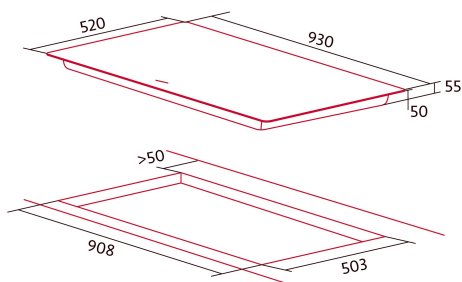

NorCook IH N9205 BK

Cod. 4103

EAN 8435025741034

4103_NorCook IH N9205 BK

ALLGEMEINE INFORMATIONEN

EAN/UPC	8435025741034
Unterfamilie	Induction

Produktdatenblatt

Anzahl der Kochfelder	1
Kochfeld 1: Technologie	Induction
Kochfeld 1: Art des Kochfelds	Total
Kochfeld 1: Position	N/A
Kochfeld 1: Durchmesser des Kochfelds (mm)	87x38
Kochfeld 1: Leistung (kW)	11
Kochfeld 1: Verbrauch (Wh/kg)	190,7
Kochfeld 1B: Durchmesser des Kochfelds (mm)	N/A
Kochfeld 1C: Durchmesser des Kochfelds (mm)	N/A
Kochfeld 2: Technologie	N/A
Kochfeld 2: Art des Kochfelds	N/A
Kochfeld 2: Position	N/A
Kochfeld 2: Durchmesser des Kochfelds (mm)	N/A
Kochfeld 2B: Durchmesser des Kochfelds (mm)	N/A
Kochfeld 2C: Durchmesser des Kochfelds (mm)	N/A
Kochfeld 3: Technologie	N/A
Kochfeld 3: Art des Kochfelds	N/A
Kochfeld 3: Position	N/A
Kochfeld 3: Durchmesser des Kochfelds (mm)	N/A
Kochfeld 3B: Durchmesser des Kochfelds (mm)	N/A
Kochfeld 3C: Durchmesser des Kochfelds (mm)	N/A
Kochfeld 4: Technologie	N/A
Kochfeld 4: Art des Kochfelds	N/A
Kochfeld 4: Position	N/A
Kochfeld 4: Durchmesser des Kochfelds (mm)	N/A
Kochfeld 4B: Durchmesser des Kochfelds (mm)	N/A
Kochfeld 4C: Durchmesser des Kochfelds (mm)	N/A
Kochfeld 5: Technologie	N/A
Kochfeld 5: Art des Kochfelds	N/A
Kochfeld 5: Position	N/A
Kochfeld 5: Durchmesser des Kochfelds (mm)	N/A
Kochfeld 5B: Durchmesser des Kochfelds (mm)	N/A
Kochfeld 5C: Durchmesser des Kochfelds (mm)	N/A
Kochfeld 6: Technologie	N/A
Kochfeld 6: Art des Kochfelds	N/A
Kochfeld 6: Position	N/A
Kochfeld 6: Durchmesser des Kochfelds (mm)	N/A
Kochfeld 6B: Durchmesser des Kochfelds (mm)	N/A
Kochfeld 6C: Durchmesser des Kochfelds (mm)	N/A

Abmessungen

Breite (mm)	930
Höhe (mm)	55
Tiefe (mm)	520
Einbaubreite (mm)	908
Einbauhöhe (mm)	50
Einbautiefe (mm)	503
Einfaches Installationssystem	Quick Fix

Ausführung

Material	Glas
Abschrägung	Vorderseite
Rahmen	Nein
Kochhilfen	N/A