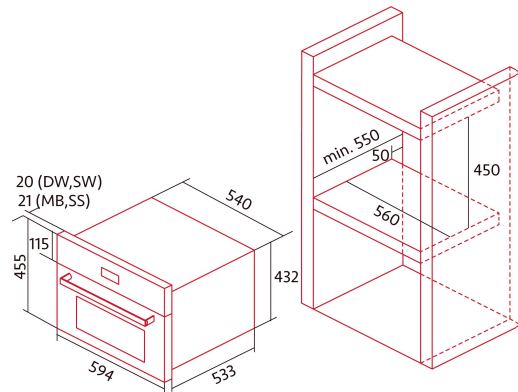

NorChef SO 4600 DB

Cod. 2133

EAN 8422248348188

ALLGEMEINE INFORMATIONEN

EAN/UPC	8422248348188
Unterfamilie	Steam

Produktdatenblatt

Wärmequelle	Electricity
Gewicht des Geräts [kg]	34,2
Anzahl der Garräume	1
Volumen des des Garraums (l)	34

Abmessungen

Breite (mm)	560
Höhe (mm)	450
Tiefe (mm)	550

Steuerung

Art der Steuerung	Mechanical
Anzeigen	WHITE
Anzahl der Funktionen	2
Funktionen	Grill;Grill;Steam;Steam
Timer	Electronic
Ein/Aus-Anzeige	√
Thermostat-Anzeige	√
Mindesttemperatur [°C]	30
Höchsttemperatur [°C]	230
Mindesttemperatur des Dampfs [°C]	40
Höchsttemperatur des Dampfs [°C]	100